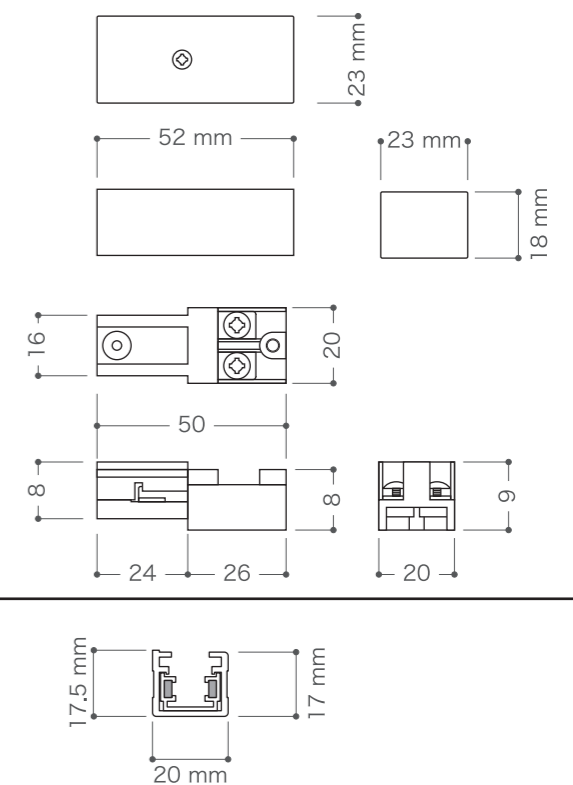

商品名	12Vライティングレール	
品番	X-LT-1000-W	X-LT-1000-BK
カラー	ホワイト	ブラック
使用環境	0°C~50°C/屋内仕様	

スタートキャップ(別売)		
品番	X-LT-C-W	X-LT-C-BK
カラー	ホワイト	ブラック
重量	20g/個	

付属エンドキャップ

重量	3g/個
----	------

レール本体 重量 357g/本

キャップ装着時

重量	380g
----	------

DIMENSION [mm]

10	-	-	-	-	20	-	-	-	-
9	-	-	-	-	19	-	-	-	-
8	-	-	-	-	18	-	-	-	-
7	-	-	-	-	17	-	-	-	-
6	-	-	-	-	16	-	-	-	-
5	-	-	-	-	15	-	-	-	-
4	スタートキャップ-	-	1	-	14	-	-	-	-
3	付属エンドキャップ	-	1	-	13	-	-	-	-
2	取付穴	-	2	Φ4mm	12	-	-	-	-
1	本体	-	-	-	11	本体	-	-	-

TITLE		
上記記載		
SCALE	WEIGHT	
1/2	上記記載	
SIGN	SIGN	SIGN
DROWN	2013.07.23	Ver. 2
CHECKED	2000.00.00	

番号	部品名	材質	数	備考	番号	部品名	材質	数	備考
Number	Parts name	Material	Qty.	Remarks	Number	Parts name	Material	Qty.	Remarks