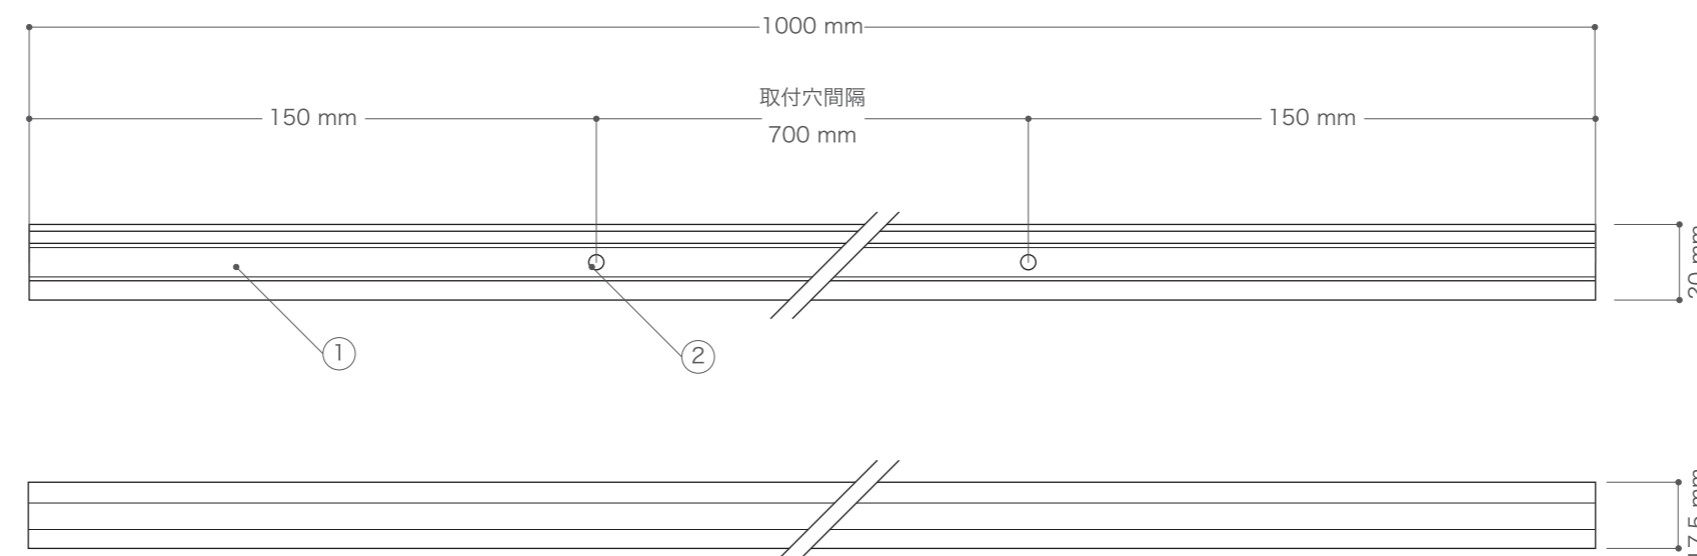

商品名	12Vライティングレール	
品番	X-LT-1000-W	X-LT-1000-BK
カラー	ホワイト	ブラック
使用環境	0°C~50°C/屋内仕様	

スタートキャップ(別売)		
品番	X-LT-C-W	X-LT-C-BK
カラー	ホワイト	ブラック
重量	20g/個	

付属エンドキャップ

重量	3g/個
----	------

レール本体 重量 357g/本

キャップ装着時

重量	380g
----	------

DIMENSION [mm]

10	-	-	-	-	20	-	-	-	-
9	-	-	-	-	19	-	-	-	-
8	-	-	-	-	18	-	-	-	-
7	-	-	-	-	17	-	-	-	-
6	-	-	-	-	16	-	-	-	-
5	-	-	-	-	15	-	-	-	-
4	スタートキャップ-	-	1	-	14	-	-	-	-
3	付属エンドキャップ	-	1	-	13	-	-	-	-
2	取付穴	-	2	Φ4mm	12	-	-	-	-
1	本体	-	-	-	11	本体	-	-	-

TITLE		
上記記載		
SCALE	WEIGHT	
1/2	上記記載	
SIGN	SIGN	SIGN
DROWN	2013.07.23	Ver. 2
CHECKED	2000.00.00	

番号	部品名	材質	数	備考	番号	部品名	材質	数	備考
Number	Parts name	Material	Qty.	Remarks	Number	Parts name	Material	Qty.	Remarks