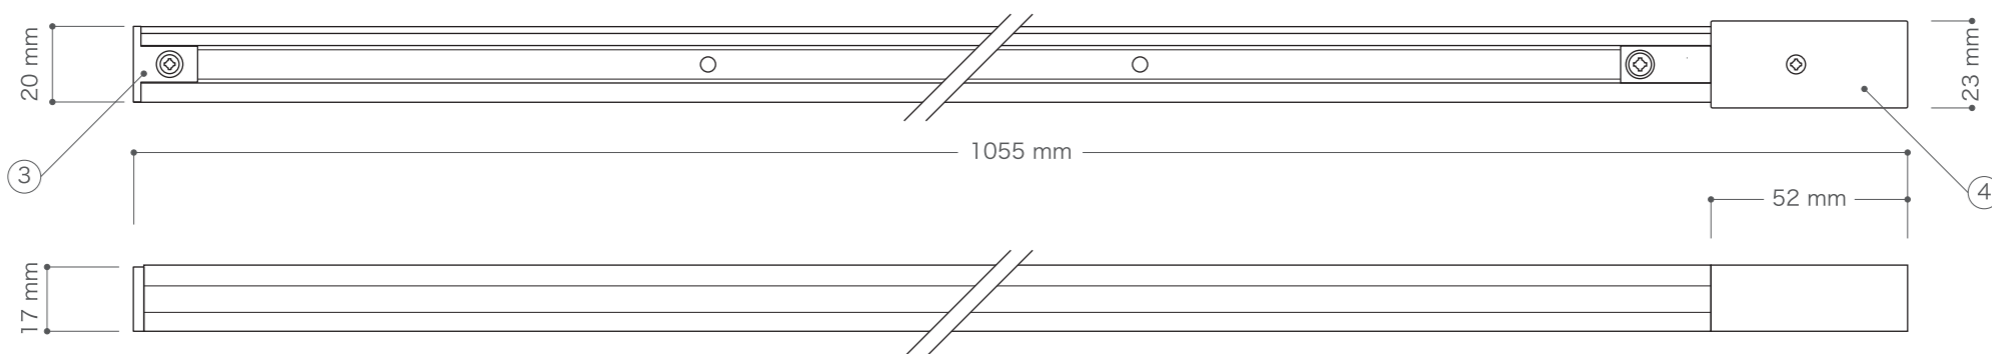

商品名	12Vライティングレール	
品番	X-LT-1000-W	X-LT-1000-BK
カラー	ホワイト	ブラック
使用環境	0°C~50°C/屋内仕様	

スタートキャップ(別売)		
品番	X-LT-C-W	X-LT-C-BK
カラー	ホワイト	ブラック
重量	20g/個	

付属エンドキャップ

重量	3g/個
----	------

レール本体 重量 357g/本

キャップ装着時

重量	380g
----	------

DIMENSION [mm]

10	-	-	-	-	20	-	-	-	-
9	-	-	-	-	19	-	-	-	-
8	-	-	-	-	18	-	-	-	-
7	-	-	-	-	17	-	-	-	-
6	-	-	-	-	16	-	-	-	-
5	-	-	-	-	15	-	-	-	-
4	スタートキャップ-	-	1	-	14	-	-	-	-
3	付属エンドキャップ	-	1	-	13	-	-	-	-
2	取付穴	-	2	Φ4mm	12	-	-	-	-
1	本体	-	-	-	11	本体	-	-	-

TITLE		
上記記載		
SCALE	WEIGHT	
1/2	上記記載	
SIGN	SIGN	SIGN
DROWN	2013.07.23	Ver. 2
CHECKED	2000.00.00	

番号	部品名	材質	数	備考	番号	部品名	材質	数	備考
Number	Parts name	Material	Qty.	Remarks	Number	Parts name	Material	Qty.	Remarks