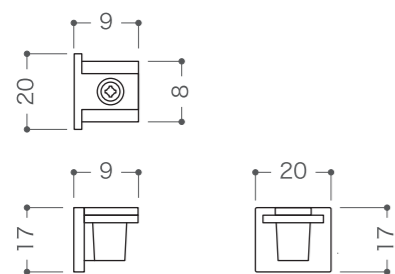

商品名	12Vライティングレール	
品番	X-LT-1000-W	X-LT-1000-BK
カラー	ホワイト	ブラック
使用環境	0°C~50°C/屋内仕様	

スタートキャップ(別売)		
品番	X-LT-C-W	X-LT-C-BK
カラー	ホワイト	ブラック
重量	20g/個	

付属エンドキャップ

重量	3g/個
----	------

レール本体 重量 357g/本

キャップ装着時

重量	380g
----	------

DIMENSION [mm]

10	-	-	-	-	20	-	-	-	-
9	-	-	-	-	19	-	-	-	-
8	-	-	-	-	18	-	-	-	-
7	-	-	-	-	17	-	-	-	-
6	-	-	-	-	16	-	-	-	-
5	-	-	-	-	15	-	-	-	-
4	スタートキャップ-	-	1	-	14	-	-	-	-
3	付属エンドキャップ	-	1	-	13	-	-	-	-
2	取付穴	-	2	Φ4mm	12	-	-	-	-
1	本体	-	-	-	11	本体	-	-	-

TITLE		
上記記載		
SCALE	WEIGHT	
1/2	上記記載	
SIGN	SIGN	SIGN
DROWN	2013.07.23	Ver. 2
CHECKED	2000.00.00	

番号	部品名	材質	数	備考	番号	部品名	材質	数	備考
Number	Parts name	Material	Qty.	Remarks	Number	Parts name	Material	Qty.	Remarks