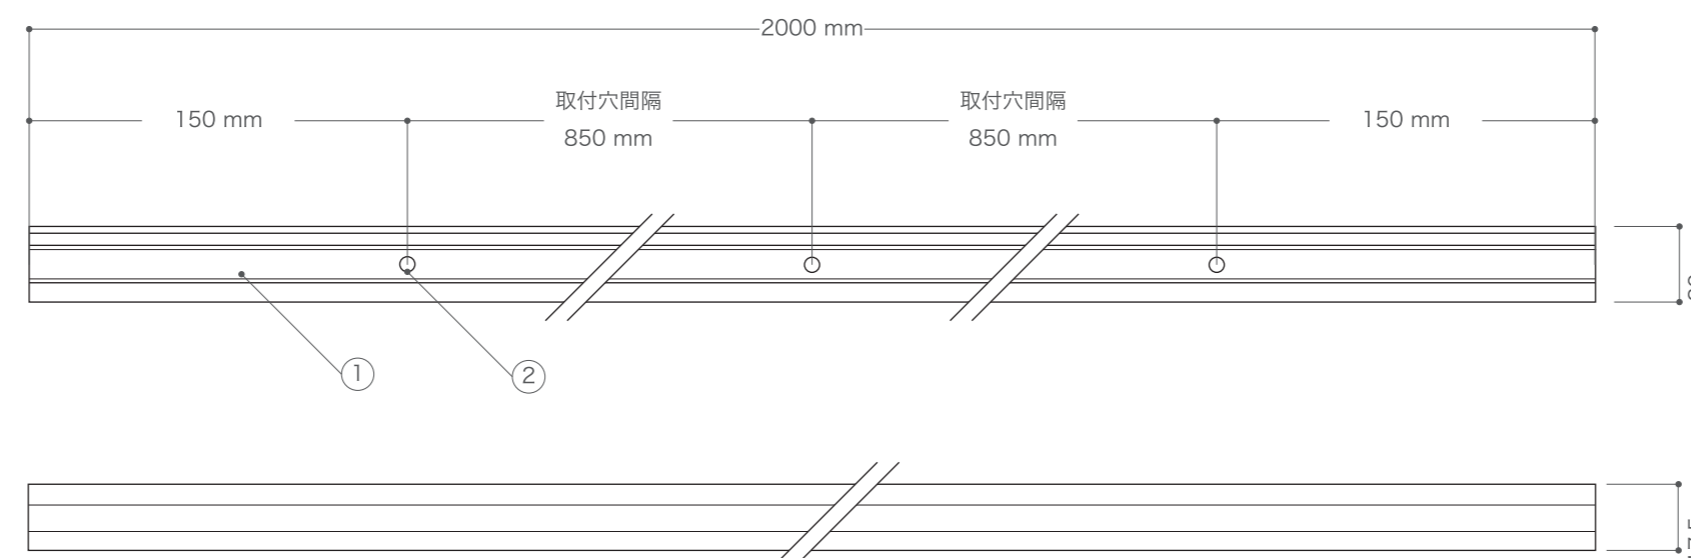

商品名	12Vライティングレール	
品番	X-LT-2000-W	X-LT-2000-BK
カラー	ホワイト	ブラック
使用環境	0°C~50°C/屋内仕様	

付属エンドキャップ

重量	3g/個
----	------

レール本体 重量 722g/本

スタートキャップ(別売)

品番	X-LT-C-W	X-LT-C-BK
カラー	ホワイト	ブラック
重量	20g/個	

キャップ装着時

重量	737g
----	------

DIMENSION [mm]

10	-	-	-	-	20	-	-	-	-
9	-	-	-	-	19	-	-	-	-
8	-	-	-	-	18	-	-	-	-
7	-	-	-	-	17	-	-	-	-
6	-	-	-	-	16	-	-	-	-
5	-	-	-	-	15	-	-	-	-
4	スタートキャップ	-	1	-	14	-	-	-	-
3	付属エンドキャップ	-	1	-	13	-	-	-	-
2	取付穴	-	3	Φ4mm	12	-	-	-	-
1	本体	-	-	-	11	本体	-	-	-
番号 Number	部品名 Parts name	材質 Material	数 Qty.	備考 Remarks	番号 Number	部品名 Parts name	材質 Material	数 Qty.	備考 Remarks

TITLE	上記記載	
SCALE	1/2	WEIGHT 上記記載
SIGN	SIGN	SIGN
DROWN	2013.08.06	Ver. 2
CHECKED	2000.00.00	