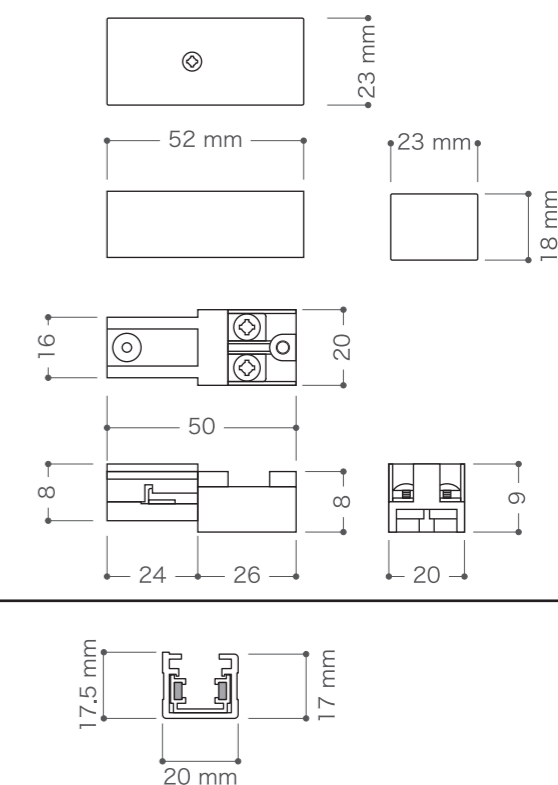

商品名	12Vライティングレール	
品番	X-LT-2000-W	X-LT-2000-BK
カラー	ホワイト	ブラック
使用環境	0°C~50°C/屋内仕様	

付属エンドキャップ

重量	3g/個
----	------

レール本体 重量 722g/本

スタートキャップ(別売)

品番	X-LT-C-W	X-LT-C-BK
カラー	ホワイト	ブラック
重量	20g/個	

キャップ装着時

重量	737g
----	------

DIMENSION [mm]

10	-	-	-	-	20	-	-	-	-
9	-	-	-	-	19	-	-	-	-
8	-	-	-	-	18	-	-	-	-
7	-	-	-	-	17	-	-	-	-
6	-	-	-	-	16	-	-	-	-
5	-	-	-	-	15	-	-	-	-
4	スタートキャップ	-	1	-	14	-	-	-	-
3	付属エンドキャップ	-	1	-	13	-	-	-	-
2	取付穴	-	3	Φ4mm	12	-	-	-	-
1	本体	-	-	-	11	本体	-	-	-
番号 Number	部品名 Parts name	材質 Material	数 Qty.	備考 Remarks	番号 Number	部品名 Parts name	材質 Material	数 Qty.	備考 Remarks

TITLE	上記記載	
SCALE	1/2	WEIGHT 上記記載
SIGN	SIGN	SIGN
DROWN	2013.08.06	Ver. 2
CHECKED	2000.00.00	