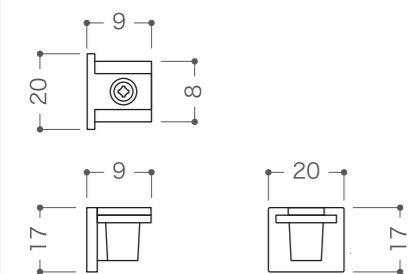

商品名	12Vライティングレール	
品番	X-LT-2000-W	X-LT-2000-BK
カラー	ホワイト	ブラック
使用環境	0°C~50°C/屋内仕様	

付属エンドキャップ

重量	3g/個
----	------

レール本体 重量 722g/本

スタートキャップ(別売)

品番	X-LT-C-W	X-LT-C-BK
カラー	ホワイト	ブラック
重量	20g/個	

キャップ装着時

重量	737g
----	------

DIMENSION [mm]

10	-	-	-	-	20	-	-	-	-
9	-	-	-	-	19	-	-	-	-
8	-	-	-	-	18	-	-	-	-
7	-	-	-	-	17	-	-	-	-
6	-	-	-	-	16	-	-	-	-
5	-	-	-	-	15	-	-	-	-
4	スタートキャップ	-	1	-	14	-	-	-	-
3	付属エンドキャップ	-	1	-	13	-	-	-	-
2	取付穴	-	3	Φ4mm	12	-	-	-	-
1	本体	-	-	-	11	本体	-	-	-
番号 Number	部品名 Parts name	材質 Material	数 Qty.	備考 Remarks	番号 Number	部品名 Parts name	材質 Material	数 Qty.	備考 Remarks

TITLE	上記記載	
SCALE	1/2	WEIGHT 上記記載
SIGN	SIGN	SIGN
DROWN	2013.08.06	Ver. 2
CHECKED	2000.00.00	