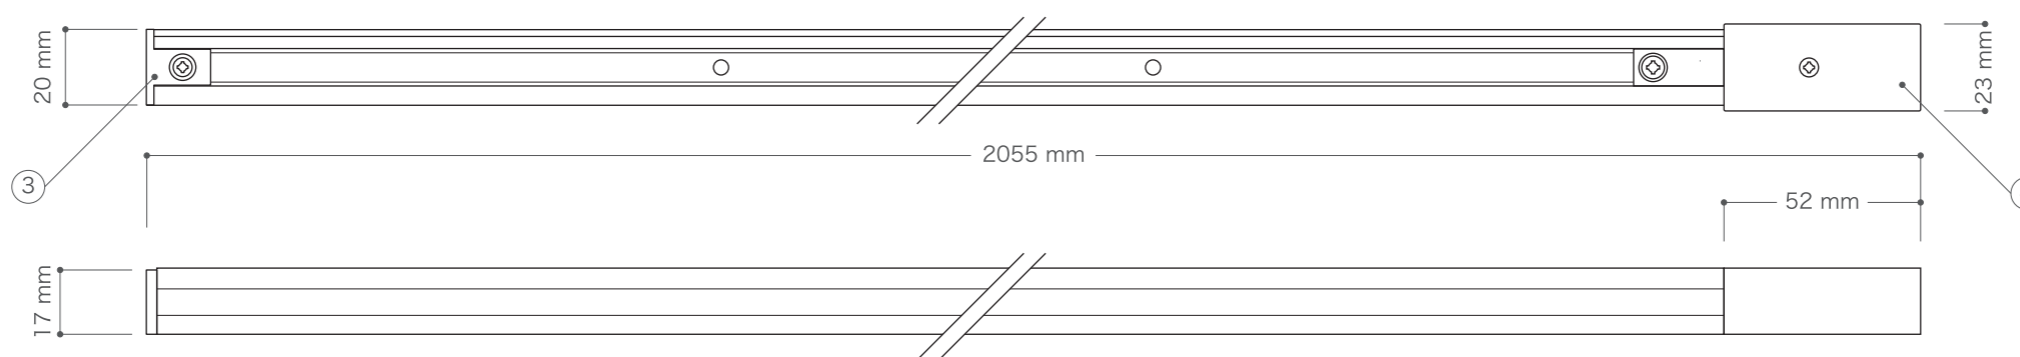

商品名	12Vライティングレール	
品番	X-LT-2000-W	X-LT-2000-BK
カラー	ホワイト	ブラック
使用環境	0°C~50°C/屋内仕様	

付属エンドキャップ

重量	3g/個
----	------

レール本体 重量 722g/本

スタートキャップ(別売)

品番	X-LT-C-W	X-LT-C-BK
カラー	ホワイト	ブラック
重量	20g/個	

キャップ装着時

重量	737g
----	------

DIMENSION [mm]

10	-	-	-	-	20	-	-	-	-
9	-	-	-	-	19	-	-	-	-
8	-	-	-	-	18	-	-	-	-
7	-	-	-	-	17	-	-	-	-
6	-	-	-	-	16	-	-	-	-
5	-	-	-	-	15	-	-	-	-
4	スタートキャップ	-	1	-	14	-	-	-	-
3	付属エンドキャップ	-	1	-	13	-	-	-	-
2	取付穴	-	3	Φ4mm	12	-	-	-	-
1	本体	-	-	-	11	本体	-	-	-
番号 Number	部品名 Parts name	材質 Material	数 Qty.	備考 Remarks	番号 Number	部品名 Parts name	材質 Material	数 Qty.	備考 Remarks

TITLE	上記記載	
SCALE	1/2	WEIGHT 上記記載
SIGN	SIGN	SIGN
DROWN	2013.08.06	Ver. 2
CHECKED	2000.00.00	