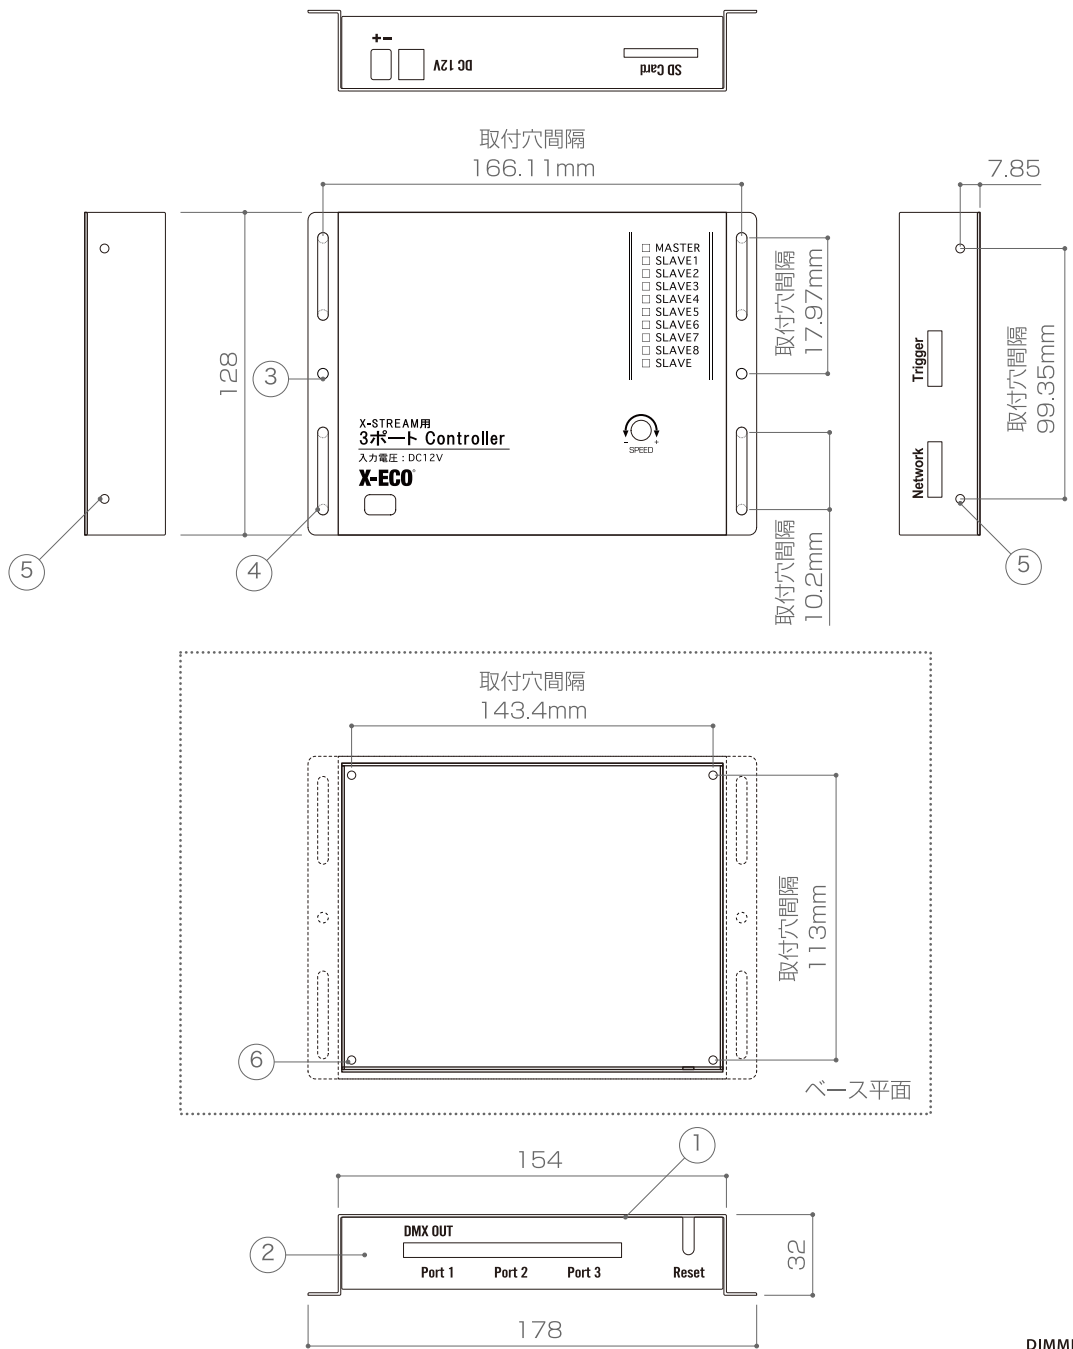

X-ECO 承認図

X-STREAM 専用コントローラー 3ポートケース

商品特徴 X-STREAM専用コントローラー3ポート
基盤の保護ケース。
屋外で使用する場合は要防水ボックス。

10	-	-	-	-
9	-	-	-	-
8	-	-	-	-
7	-	-	-	-
6	取付穴	-	4	φ 3.3mm
5	取付穴	-	4	φ 3.5mm
4	取付穴	-	4	φ 4.2mm
3	取付穴	-	2	φ 4.2mm
2	ケースベース	鉄	-	黒焼付塗装
1	ケースカバー	鉄	-	黒焼付塗装
番号 Number	部品名 Parts name	材質 Material	数 Qty.	備考 Remarks

TITLE LDC-MCU-3-SC		
SCALE 1/3	WEIGHT 430g	
SIGN 吉村	SIGN	SIGN
DROWN 2017.10.02	Ver.	1
CHECKED 2017.10.02		