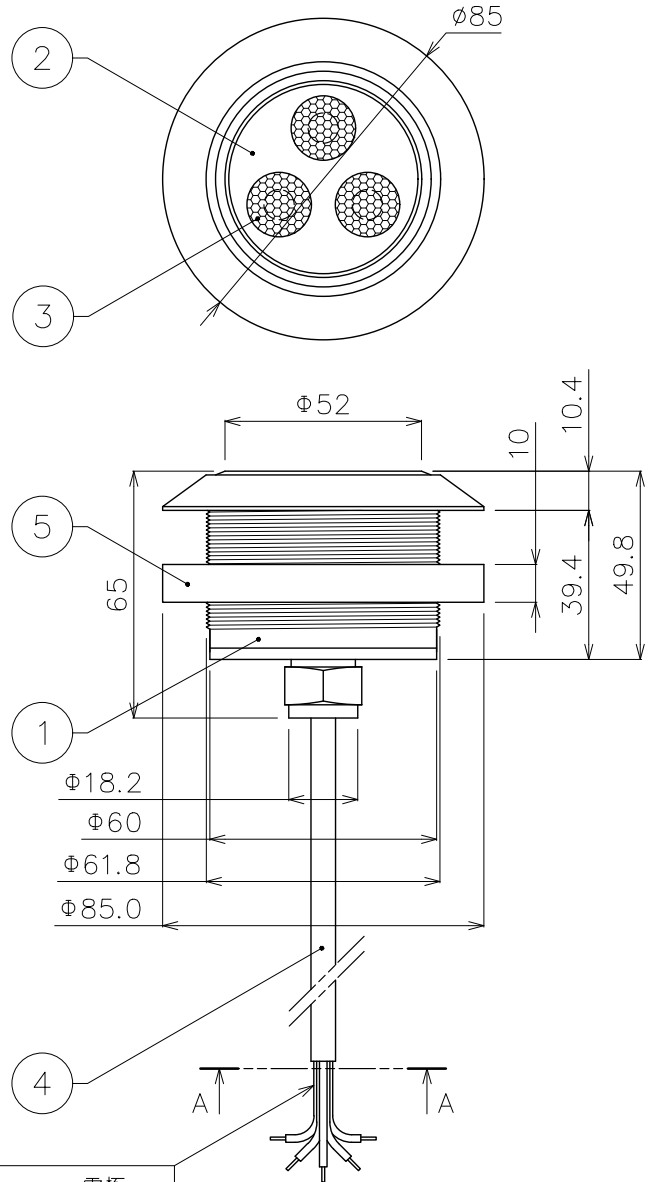

X-ECO 承認図

エックスアquaIVミニ 30 X-AQUA IV MINI 30

LEDカラー	RGBW
入力電流	700mA
消費電力	最大30W
照射角度	30°
使用環境	0℃~40℃ / IP68 水深2mまで

A-A断面

配線色	電極
黒	→ COM+
茶	→ R(-)
黄/緑	→ G(-)
青	→ B(-)
グレー	→ W(-)

DIMENSION [mm]

番号	部品名	材質	数	備考
Number	Parts name	Material	Qty.	Remarks
10	***	***	*	***
9	***	***	*	***
8	***	***	*	***
7	***	***	*	***
6	***	***	*	***
5	固定リング	硬質プラスチック	1	Φ85,t=10mm
4	キャップタイヤケーブル(電源)	***	*	L≒30m, 図中参考
3	LED	***	3	30°
2	カバー	強化ガラス	1	***
1	本体	ステンレス(SS316)	1	***

TITLE			EF-ONK-30-30-RGBW		
SCALE	WEIGHT		740g(配線除く)		
1:2					
SIGN	SIGN	SIGN			
Ogasawara	***	Sakane			
DROWN	2019.04.04	Ver.	5		
CHECKED	2019.04.04				
 株式会社エフェクトメイジ					
SHEET 01/01					