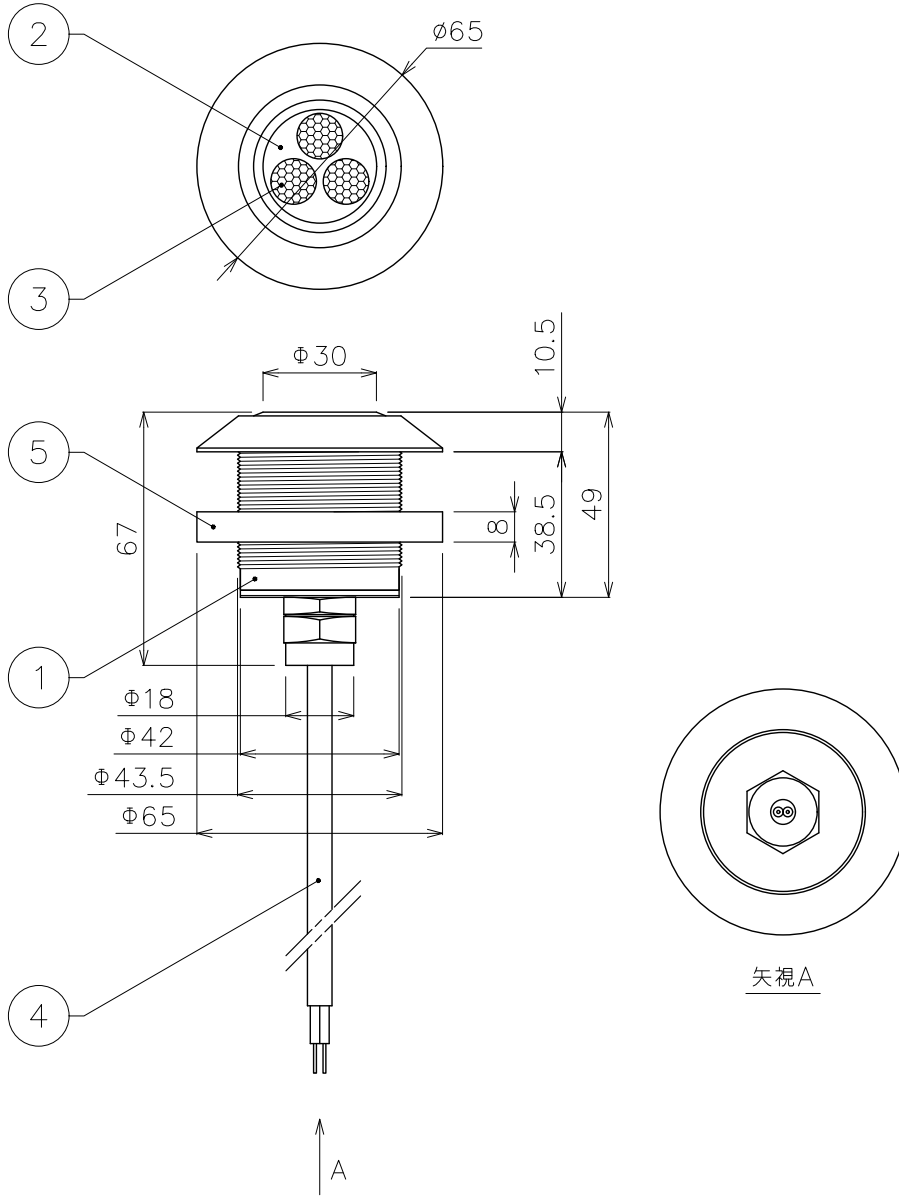

品番	EF-ONK-30-8-W	EF-ONK-30-8-B
LEDカラー	ホワイト	ブルー
入力電流	700mA	
消費電力	8W	
照射角度	30°	
使用環境	0℃~40℃/IP68 水深2mまで	

DIMENSION [mm]

10	***	***	*	***
9	***	***	*	***
8	***	***	*	***
7	***	***	*	***
6	***	***	*	***
5	固定リング	硬質プラスチック	1	Φ65, t=8mm
4	キャップタイヤケーブル(電源)	***	*	VCTF0.75mm×2 L≒30m,茶(+),青(-)
3	LED	***	3	30°
2	カバー	強化ガラス	1	***
1	本体	ステンレス(SS316)	1	***
番号	部品名	材質	数	備考
Number	Parts name	Material	Qty.	Remarks

TITLE	上記記載		
SCALE	1:2	WEIGHT	400g(配線含まず)
SIGN	Ogasawara	SIGN ***	SIGN Sakane
DROWN	2019.04.04	Ver.	6
CHECKED	2019.04.04		
 株式会社 エフェクトメイジ			
			SHEET 01/01