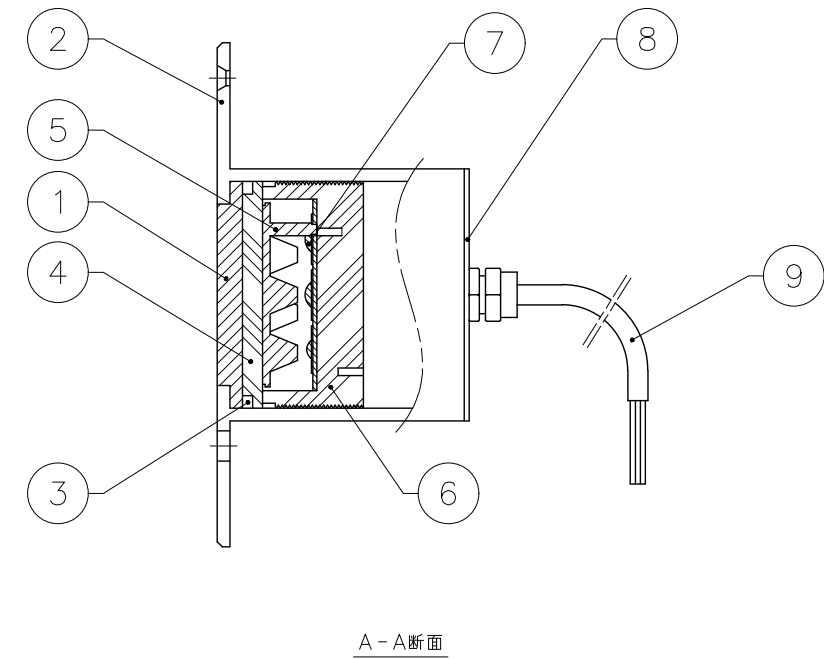

入力電流	700mA
消費電力	最大50W
LED灯数	6灯/CREE XML RGBW LED
LED照射角	25°, 40°, 60°
光束	レッド(546lm)/グリーン(1050lm) ブルー(168lm)/ホワイト(1200lm)
使用環境	0°C~40°C/IP68 水深2mまで
備考	ケーブル標準10m

注1: この製品は別途調光装置及びDC24Vスイッチング電源が必要です。
注2: 灯具背面が水に浸るように必ず設置してください。故障の原因となります。

DIMENSION [mm]

番号	部品名	材質	数	備考	番号	部品名	材質	数	備考
Number	Parts name	Material	Qty.	Remarks	Number	Parts name	Material	Qty.	Remarks
10	***	***	*	***	20	***	***	*	***
9	電源ケーブル	***	L=10m	ゴムキャップタイヤケーブル/5芯	19	***	***	*	***
8	背面カバー	SS316L	1	Φ100*6	18	***	***	*	***
7	PCB+LED	***	1	6PCS CREE XML RGBW LED	17	***	***	*	***
6	ヒートシンク	***	1	M90*40	16	***	***	*	***
5	レンズ	***	1	25° or 55°	15	***	***	*	***
4	ポリカーボネート	***	1	M90*8	14	***	***	*	***
3	固定リング	***	1	M90*4	13	***	***	*	***
2	本体	SS316L	1	t=5	12	***	***	*	***
1	カバー	強化ガラス	1	t=10	11	***	***	*	***

TITLE	EF-ONK-(照射角)-50-700RGBW		
SCALE	1:3	WEIGHT	3,400g(配線含まず)
SIGN	Ogasawara	SIGN	***
		SIGN	Sakane
DROWN	2019.04.04	Ver.	8
CHECKED	2019.04.05		