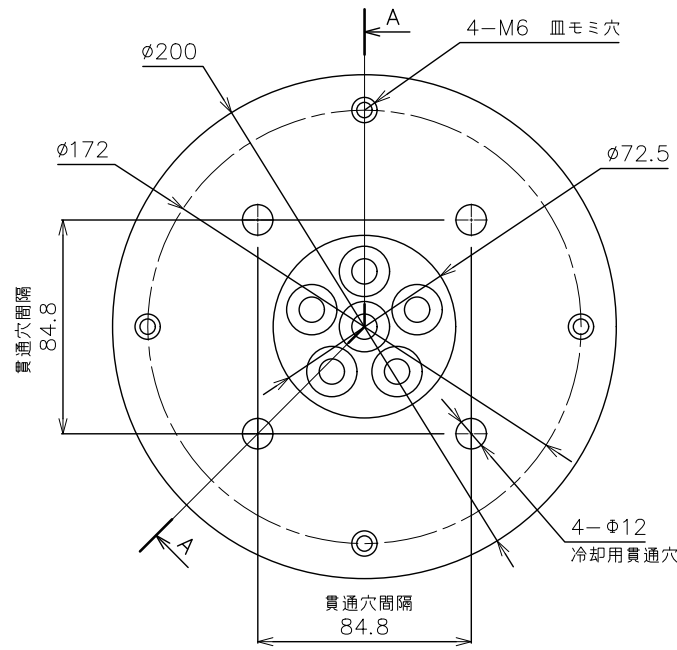

入力電流	700mA
消費電力	最大50W
LED灯数	6灯/CREE XML RGBW LED
LED照射角	25°, 40°, 60°
光束	レッド(546lm)/グリーン(1050lm) ブルー(168lm)/ホワイト(1200lm)
使用環境	0°C~40°C/IP68 水深2mまで
備考	ケーブル標準10m

注1: この製品は別途調光装置及びDC24Vスイッチング電源が必要です。
注2: 灯具背面が水に浸るように必ず設置してください。故障の原因となります。

DIMENSION [mm]

番号	部品名	材質	数	備考	番号	部品名	材質	数	備考
Number	Parts name	Material	Qty.	Remarks	Number	Parts name	Material	Qty.	Remarks
10	***	***	*	***	20	***	***	*	***
9	電源ケーブル	***	L=10m	ゴムキャップタイヤケーブル/5芯	19	***	***	*	***
8	背面カバー	SS316L	1	Φ100*6	18	***	***	*	***
7	PCB+LED	***	1	6PCS CREE XML RGBW LED	17	***	***	*	***
6	ヒートシンク	***	1	M90*40	16	***	***	*	***
5	レンズ	***	1	25° or 55°	15	***	***	*	***
4	ポリカーボネート	***	1	M90*8	14	***	***	*	***
3	固定リング	***	1	M90*4	13	***	***	*	***
2	本体	SS316L	1	t=5	12	***	***	*	***
1	カバー	強化ガラス	1	t=10	11	***	***	*	***

TITLE	EF-ONK-(照射角)-50-700RGBW		
SCALE	1:3	WEIGHT	3,400g(配線含まず)
SIGN	Ogasawara	SIGN	***
		SIGN	Sakane
DROWN	2019.04.04	Ver.	8
CHECKED	2019.04.05		