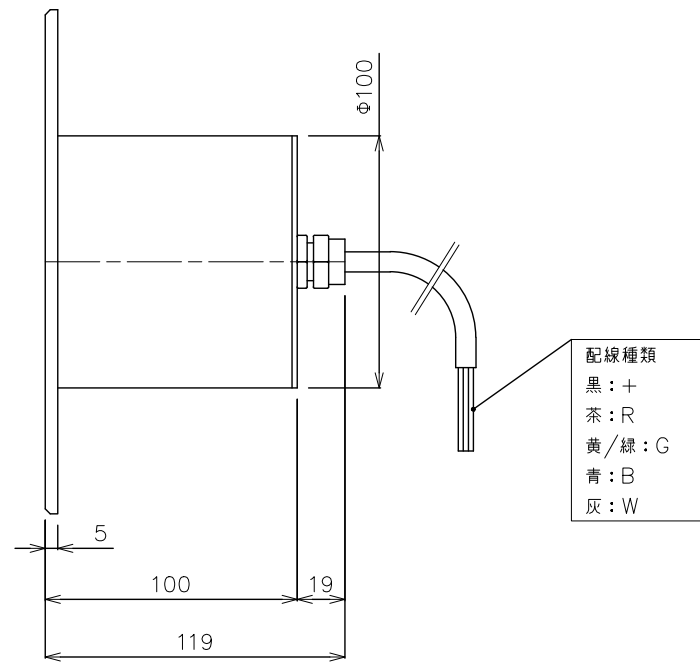

入力電流	700mA
消費電力	最大50W
LED灯数	6灯/CREE XML RGBW LED
LED照射角	25°, 40°, 60°
光束	レッド(546lm)/グリーン(1050lm) ブルー(168lm)/ホワイト(1200lm)
使用環境	0°C~40°C/IP68 水深2mまで
備考	ケーブル標準10m

注1: この製品は別途調光装置及びDC24Vスイッチング電源が必要です。
注2: 灯具背面が水に浸るように必ず設置してください。故障の原因となります。

DIMENSION [mm]

番号	部品名	材質	数	備考	番号	部品名	材質	数	備考
Number	Parts name	Material	Qty.	Remarks	Number	Parts name	Material	Qty.	Remarks
10	***	***	*	***	20	***	***	*	***
9	電源ケーブル	***	L=10m	ゴムキャップタイヤケーブル/5芯	19	***	***	*	***
8	背面カバー	SS316L	1	Φ100*6	18	***	***	*	***
7	PCB+LED	***	1	6PCS CREE XML RGBW LED	17	***	***	*	***
6	ヒートシンク	***	1	M90*40	16	***	***	*	***
5	レンズ	***	1	25° or 55°	15	***	***	*	***
4	ポリカーボネート	***	1	M90*8	14	***	***	*	***
3	固定リング	***	1	M90*4	13	***	***	*	***
2	本体	SS316L	1	t=5	12	***	***	*	***
1	カバー	強化ガラス	1	t=10	11	***	***	*	***

TITLE	EF-ONK-(照射角)-50-700RGBW		
SCALE	1:3	WEIGHT	3,400g(配線含まず)
SIGN	Ogasawara	SIGN	***
		SIGN	Sakane
DROWN	2019.04.04	Ver.	8
CHECKED	2019.04.05		