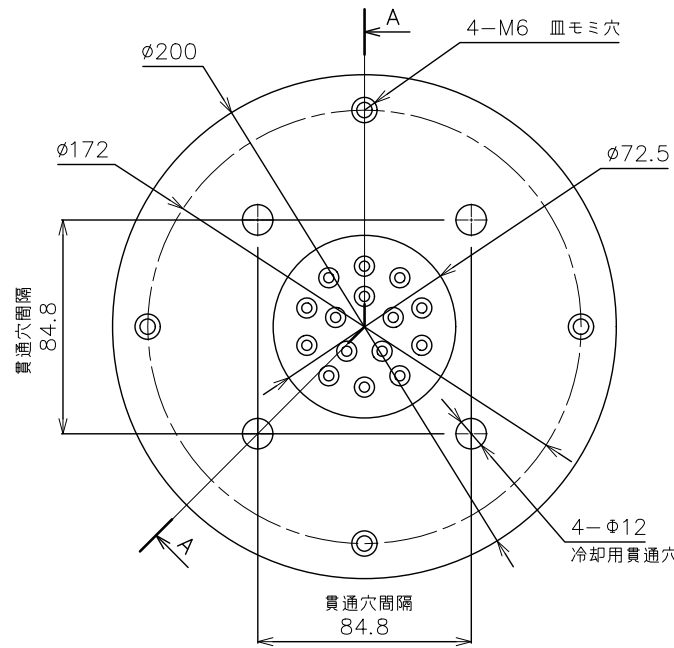

LEDカラー	ホワイト	ブルー
型番	EF-ONK-55-45-W	EF-ONK-55-45-B
入力電流	700mA	
消費電力	45W	
LED灯数	6灯/CREE XML LED	
LED照射角	55°	
光束	1074lm	2632lm
使用環境	0°C~40°C/IP68 水深2mまで	
備考	ケーブル標準10m	

A-A断面

注1: この製品は別途調光装置及びDC24Vスイッチング電源が必要です。  
 注2: 灯具背面が水に浸るように必ず設置してください。故障の原因となります。

DIMENSION [mm]

番号	部品名	材質	数	備考	番号	部品名	材質	数	備考
Number	Parts name	Material	Qty.	Remarks	Number	Parts name	Material	Qty.	Remarks
10	***	***	*	***	20	***	***	*	***
9	電源ケーブル	***	L=10m	ゴムキャップタイヤケーブル/茶(+)	19	***	***	*	***
8	背面カバー	SS316L	1	Φ100*6	18	***	***	*	***
7	PCB+LED	***	1	15PCS CREE XML LED	17	***	***	*	***
6	ヒートシンク	***	1	M90*40	16	***	***	*	***
5	レンズ	***	1	55°	15	***	***	*	***
4	ポリカーボネート	***	1	M90*8	14	***	***	*	***
3	固定リング	***	1	M90*4	13	***	***	*	***
2	本体	SS316L	1	t=5	12	***	***	*	***
1	カバー	強化ガラス	1	t=10	11	***	***	*	***

TITLE	上記記載		
SCALE	1:3	WEIGHT	3,400g(配線含まず)
SIGN	Ogasawara	SIGN	***
		SIGN	Sakane
DROWN	2019.04.04	Ver.	4
CHECKED	2019.04.05		
 株式会社エフェクトメイジ			
SHEET 01/01			