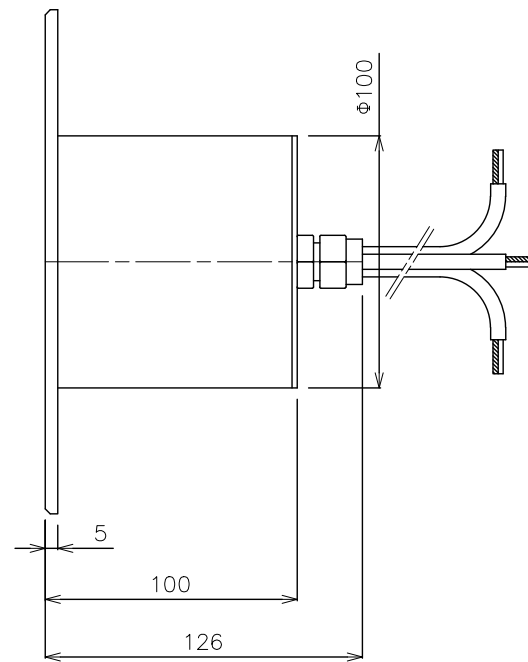

LEDカラー	ホワイト	ブルー
型番	EF-ONK-55-45-W	EF-ONK-55-45-B
入力電流	700mA	
消費電力	45W	
LED灯数	6灯/CREE XML LED	
LED照射角	55°	
光束	1074lm	2632lm
使用環境	0°C~40°C/IP68 水深2mまで	
備考	ケーブル標準10m	

A-A断面

注1: この製品は別途調光装置及びDC24Vスイッチング電源が必要です。  
 注2: 灯具背面が水に浸るように必ず設置してください。故障の原因となります。

DIMENSION [mm]

番号	部品名	材質	数	備考	番号	部品名	材質	数	備考
Number	Parts name	Material	Qty.	Remarks	Number	Parts name	Material	Qty.	Remarks
10	***	***	*	***	20	***	***	*	***
9	電源ケーブル	***	L=10m	ゴムキャップタイヤケーブル/茶(+)	19	***	***	*	***
8	背面カバー	SS316L	1	Φ100*6	18	***	***	*	***
7	PCB+LED	***	1	15PCS CREE XML LED	17	***	***	*	***
6	ヒートシンク	***	1	M90*40	16	***	***	*	***
5	レンズ	***	1	55°	15	***	***	*	***
4	ポリカーボネート	***	1	M90*8	14	***	***	*	***
3	固定リング	***	1	M90*4	13	***	***	*	***
2	本体	SS316L	1	t=5	12	***	***	*	***
1	カバー	強化ガラス	1	t=10	11	***	***	*	***

TITLE	上記記載		
SCALE	1:3	WEIGHT	3,400g(配線含まず)
SIGN	Ogasawara	SIGN	***
		SIGN	Sakane
DROWN	2019.04.04	Ver.	4
CHECKED	2019.04.05		
 株式会社エフェクトメイジ			
SHEET 01/01			