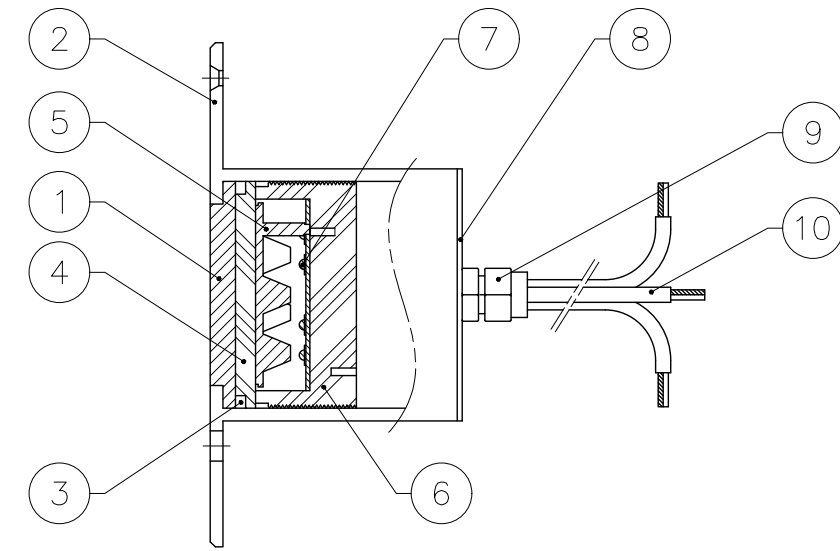

LEDカラー	ホワイト	ブルー
型番	EF-ONK-55-45-W	EF-ONK-55-45-B
入力電流	700mA	
消費電力	45W	
LED灯数	6灯/CREE XML LED	
LED照射角	55°	
光束	1074lm	2632lm
使用環境	0°C~40°C/IP68 水深2mまで	
備考	ケーブル標準10m	

A-A断面

注1: この製品は別途調光装置及びDC24Vスイッチング電源が必要です。  
 注2: 灯具背面が水に浸るように必ず設置してください。故障の原因となります。

DIMENSION [mm]

番号	部品名	材質	数	備考	番号	部品名	材質	数	備考
Number	Parts name	Material	Qty.	Remarks	Number	Parts name	Material	Qty.	Remarks
10	***	***	*	***	20	***	***	*	***
9	電源ケーブル	***	L=10m	ゴムキャップタイヤケーブル/茶(+)	19	***	***	*	***
8	背面カバー	SS316L	1	Φ100*6	18	***	***	*	***
7	PCB+LED	***	1	15PCS CREE XML LED	17	***	***	*	***
6	ヒートシンク	***	1	M90*40	16	***	***	*	***
5	レンズ	***	1	55°	15	***	***	*	***
4	ポリカーボネート	***	1	M90*8	14	***	***	*	***
3	固定リング	***	1	M90*4	13	***	***	*	***
2	本体	SS316L	1	t=5	12	***	***	*	***
1	カバー	強化ガラス	1	t=10	11	***	***	*	***

TITLE	上記記載		
SCALE	1:3	WEIGHT	3,400g(配線含まず)
SIGN	Ogasawara	SIGN	***
		SIGN	Sakane
DROWN	2019.04.04	Ver.	4
CHECKED	2019.04.05		
 株式会社エフェクトメイジ			
SHEET 01/01			