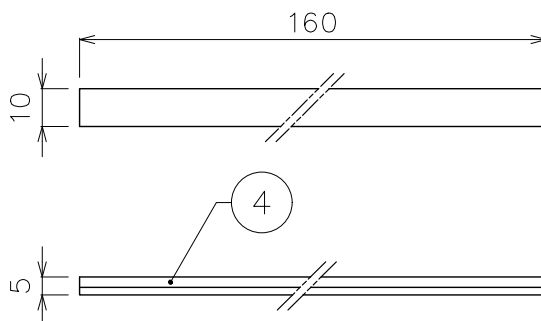

X-ECO 承認図

エックスバー GL オプション品

X-BAR GL OPTION

品名	専用スタートコネクタ+ミニプラグ
型番	BG-SI
重量	4.2g+10g

品名	専用センサー付きスタートコネクタ
型番	BG-SI-S
重量	6.2g

品名	専用両面テープ付きマグネット
型番	BG-TM
重量	8g

品名	専用エクステンションコード
型番	BG-EX
重量	15g

DIMMENSION [mm]

10	***	***	*	***
9	***	***	*	***
8	***	***	*	***
7	***	***	*	***
6	***	***	*	***
5	専用エクステンションコード	***	*	200mm
4	専用両面テープ付きマグネット	合成ゴム	*	***
3	専用センサー付きスタートコネクタ	***	*	***
2	ミニプラグ	***	*	500mm
1	専用スタートコネクタ	***	*	***
番号 Number	部品名 Parts name	材質 Material	数 Qty.	備考 Remarks

TITLE	上記記載	
SCALE	1:2	WEIGHT 上記記載
SIGN	Ogasawara	SIGN *** SIGN Sakane
DROWN	2018.11.26	Ver. 1
CHECKED	2018.11.26	