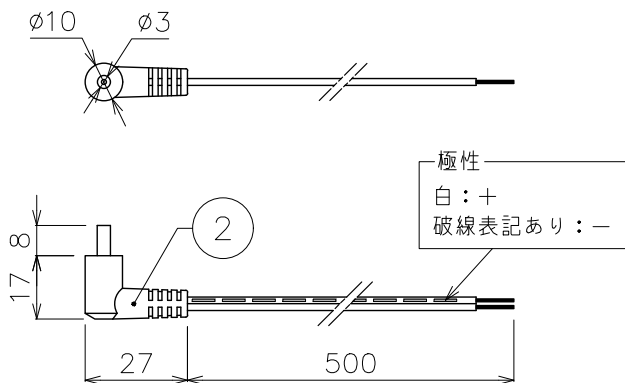

X-ECO 承認図

エックスバー GL オプション品

X-BAR GL OPTION

品名	専用スタートコネクタ+ミニプラグ
型番	BG-SI
重量	4.2g+10g

品名	専用センサー付きスタートコネクタ
型番	BG-SI-S
重量	6.2g

品名	専用両面テープ付きマグネット
型番	BG-TM
重量	8g

品名	専用エクステンションコード
型番	BG-EX
重量	15g

DIMMENSION [mm]

10	***	***	*	***
9	***	***	*	***
8	***	***	*	***
7	***	***	*	***
6	***	***	*	***
5	専用エクステンションコード	***	*	200mm
4	専用両面テープ付きマグネット	合成ゴム	*	***
3	専用センサー付きスタートコネクタ	***	*	***
2	ミニプラグ	***	*	500mm
1	専用スタートコネクタ	***	*	***
番号 Number	部品名 Parts name	材質 Material	数 Qty.	備考 Remarks

TITLE	上記記載	
SCALE	1:2	WEIGHT 上記記載
SIGN	Ogasawara	SIGN *** SIGN Sakane
DROWN	2018.11.26	Ver. 1
CHECKED	2018.11.26	