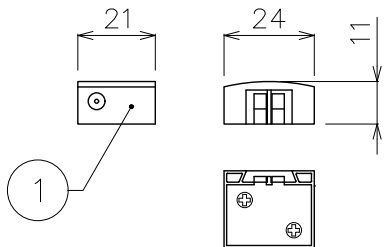

X-ECO 承認図

エックスバー GL オプション品

X-BAR GL OPTION

品名	専用スタートコネクタ+ミニプラグ
型番	BG-SI
重量	4.2g+10g

品名	専用センサー付きスタートコネクタ
型番	BG-SI-S
重量	6.2g

品名	専用両面テープ付きマグネット
型番	BG-TM
重量	8g

品名	専用エクステンションコード
型番	BG-EX
重量	15g

DIMMENSION [mm]

10	***	***	*	***
9	***	***	*	***
8	***	***	*	***
7	***	***	*	***
6	***	***	*	***
5	専用エクステンションコード	***	*	200mm
4	専用両面テープ付きマグネット	合成ゴム	*	***
3	専用センサー付きスタートコネクタ	***	*	***
2	ミニプラグ	***	*	500mm
1	専用スタートコネクタ	***	*	***
番号 Number	部品名 Parts name	材質 Material	数 Qty.	備考 Remarks