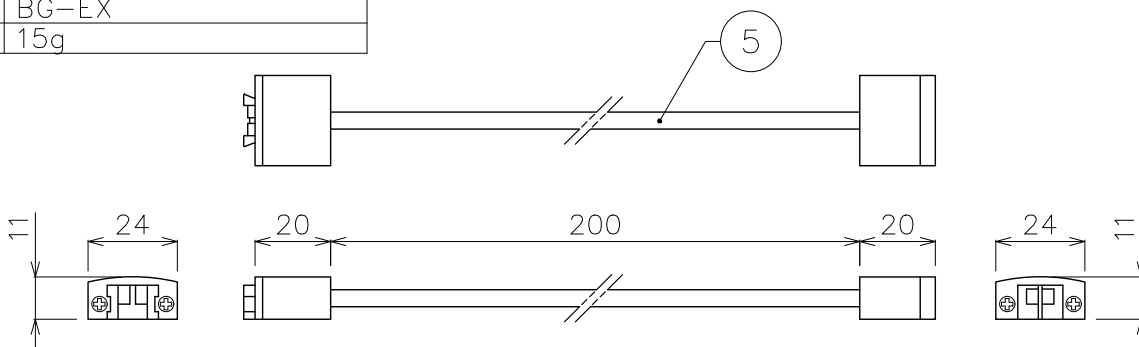

X-ECO 承認図

エックスバー GL オプション品

X-BAR GL OPTION

品名	専用スタートコネクタ+ミニプラグ
型番	BG-SI
重量	4.2g+10g

品名	専用センサー付きスタートコネクタ
型番	BG-SI-S
重量	6.2g

品名	専用両面テープ付きマグネット
型番	BG-TM
重量	8g

品名	専用エクステンションコード
型番	BG-EX
重量	15g

DIMMENSION [mm]

10	***	***	*	***
9	***	***	*	***
8	***	***	*	***
7	***	***	*	***
6	***	***	*	***
5	専用エクステンションコード	***	*	200mm
4	専用両面テープ付きマグネット	合成ゴム	*	***
3	専用センサー付きスタートコネクタ	***	*	***
2	ミニプラグ	***	*	500mm
1	専用スタートコネクタ	***	*	***
番号 Number	部品名 Parts name	材質 Material	数 Qty.	備考 Remarks

TITLE	上記記載	
SCALE	1:2	WEIGHT 上記記載
SIGN	Ogasawara	SIGN *** SIGN Sakane
DROWN	2018.11.26	Ver. 1
CHECKED	2018.11.26	