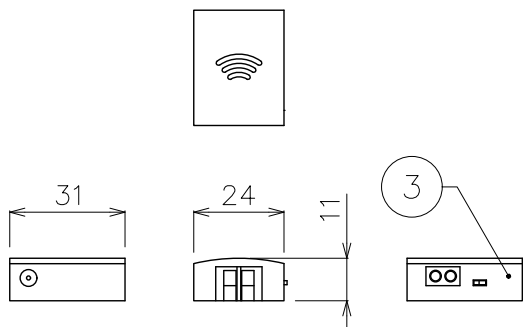

X-ECO 承認図

エックスバー GL オプション品

X-BAR GL OPTION

品名	専用スタートコネクタ+ミニプラグ
型番	BG-SI
重量	4.2g+10g

品名	専用センサー付きスタートコネクタ
型番	BG-SI-S
重量	6.2g

品名	専用両面テープ付きマグネット
型番	BG-TM
重量	8g

品名	専用エクステンションコード
型番	BG-EX
重量	15g

DIMMENSION [mm]

10	***	***	*	***
9	***	***	*	***
8	***	***	*	***
7	***	***	*	***
6	***	***	*	***
5	専用エクステンションコード	***	*	200mm
4	専用両面テープ付きマグネット	合成ゴム	*	***
3	専用センサー付きスタートコネクタ	***	*	***
2	ミニプラグ	***	*	500mm
1	専用スタートコネクタ	***	*	***
番号 Number	部品名 Parts name	材質 Material	数 Qty.	備考 Remarks