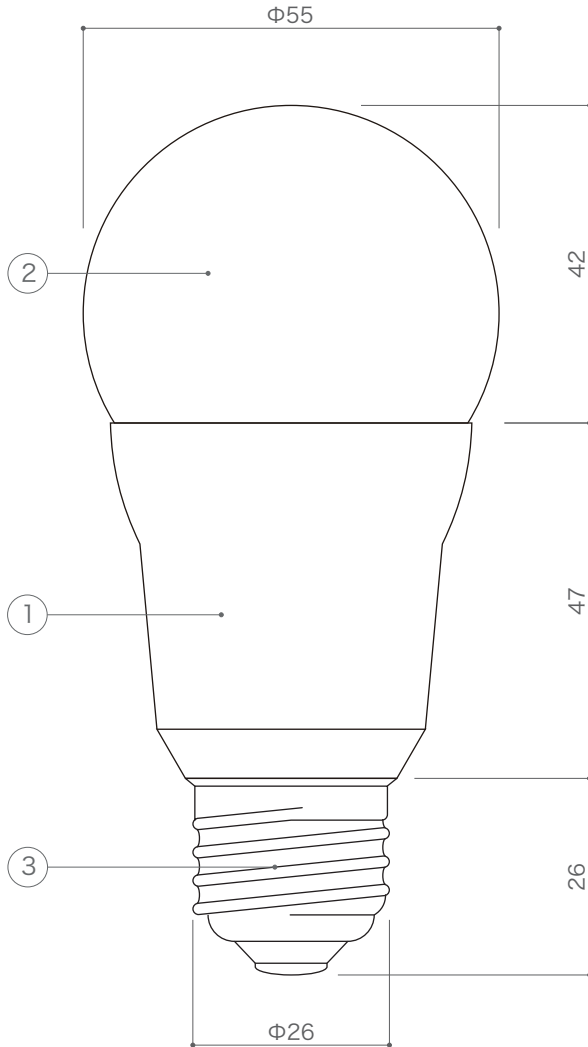

LEDカラー	ウォームホワイト(2700K)
定格電圧	AC100V~120V
消費電力	11W
照射角度	220°
備考	演色性 Ra80、光束 810lm

DIMMENSION [mm]

10	-	-	-	-
9	-	-	-	-
8	-	-	-	-
7	-	-	-	-
6	-	-	-	-
5	-	-	-	-
4	-	-	-	-
3	口金	-	-	E26
2	カバー	ポリカーボネート	-	-
1	本体	樹脂	-	-
番号 Number	部品名 Parts name	材質 Material	数 Qty.	備考 Remarks

TITLE EF-E26A19-11W-DM27K		
SCALE 1 : 1	WEIGHT 125g	
SIGN 小笠原	SIGN -	SIGN 坂根
DROWN 2018.12.03	Ver. 2	
CHECKED 2018.12.03		
 株式会社 エフェクトメイジ		
SHEET 01 / 01		