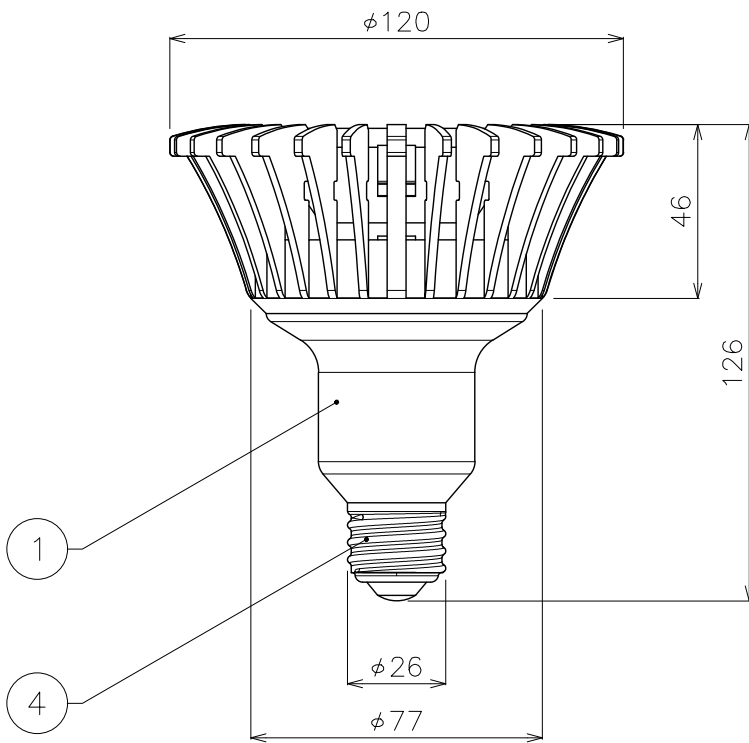

LEDカラー	2700K
定格電圧	AC100V
消費電力	32W
照射角度	30°
備考	Ra80, 屋外仕様 (要防水ソケット)

DIMMENSION [mm]

10	***	***	*	***
9	***	***	*	***
8	***	***	*	***
7	***	***	*	***
6	***	***	*	***
5	***	***	*	***
4	口金	***	*	E26
3	レンズ	樹脂	*	30°
2	LED	***	1	***
1	本体	アルミニウム	*	***
番号 Number	部品名 Parts name	材質 Material	数 Qty.	備考 Remarks

TITLE EF-BLPAR38-30D27K		
SCALE 1:2	WEIGHT 405g	
APPROVED Yoshimura 2020.08.07	CHECKED	DRAWN Sakane 2020.08.07
PROJECTION		Ver. 1
株式会社 エフェクトメイジ		
		SHEET 01/01