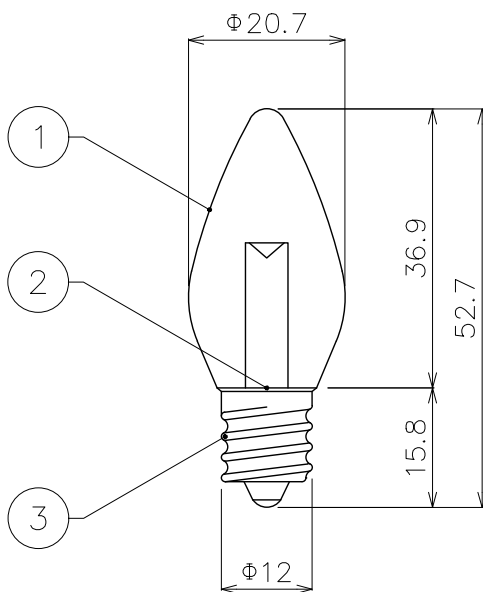

カラー	ホワイト	ウォームホワイト	レッド	イエロー	ブルー	グリーン
型番	LED-T1-F50K	LED-T1-F27K	LED-T1-FR	LED-T1-FY	LED-T1-FB	LED-T1-FG
定格電圧	AC100V					
消費電力	1W					
備考	E12,屋外用(要防水ソケット)					

DIMENSION [mm]

10	***	***	*	***
9	***	***	*	***
8	***	***	*	***
7	***	***	*	***
6	***	***	*	***
5	***	***	*	***
4	***	***	*	***
3	口金	***	*	E12
2	LED	***	*	***
1	本体	アクリル	*	***
番号	部品名	材質	数	備考
Number	Parts name	Material	Qty.	Remarks

TITLE	上記記載	
SCALE	1:1	WEIGHT 10g
SIGN	Ogasawara	SIGN *** Sakane
DROWN	2018.09.18	Ver. 1
CHECKED	2018.09.18	
 株式会社 エフェクトメイジ		
		SHEET 01/01