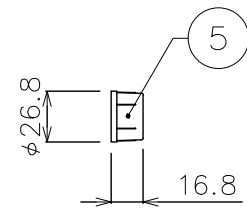

ソケット口	E26,20個
ピッチ	≒250
本体色	ブラック
最大接続数	10A以下かつ18本以内
備考	屋外仕様,AC100V用

付属エンドキャップ

DIMENSION [mm]

10	***	***	*	***
9	***	***	*	***
8	***	***	*	***
7	***	***	*	***
6	***	***	*	***
5	エンドキャップ	樹脂	1	***
4	2pin防水コネクタ(オス)	樹脂,真鍮	1	***
3	2pin防水コネクタ(メス)	樹脂,真鍮	1	***
2	ケーブル	樹脂,銅線	*	***
1	ソケット口	樹脂,スチール	20	E26
番号 Number	部品名 Parts name	材質 Material	数 Qty.	備考 Remarks

TITLE EF-VIN-E26-20SC-HK		
SCALE 1:4		WEIGHT 1190g
APPROVED Ogasawara	CHECKED	DRAWN Sakane
2019.07.09		2019.07.08
PROJECTION		Ver. 2
株式会社エフェクトメイジ		
		SHEET 01/01