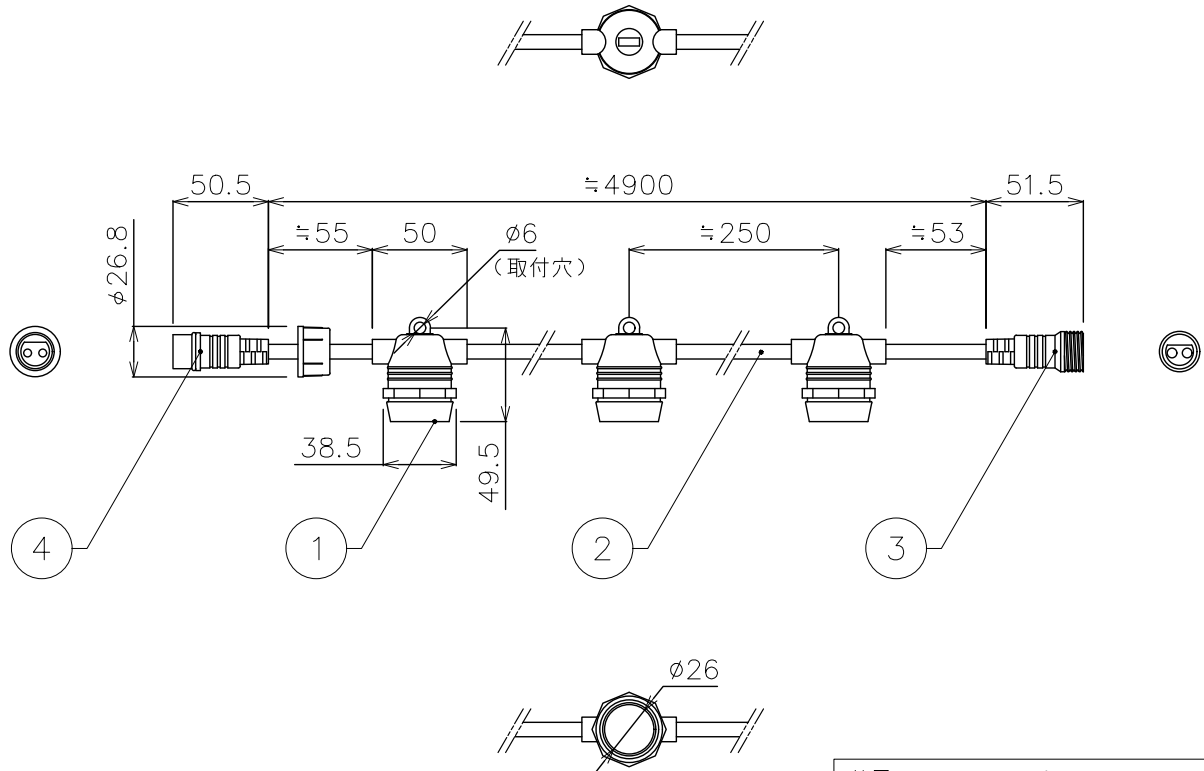

ソケット口	E26,20個
ピッチ	≒250
本体色	ブラック
最大接続数	10A以下かつ18本以内
備考	屋外仕様,AC100V用

付属エンドキャップ

DIMENSION [mm]

10	***	***	*	***
9	***	***	*	***
8	***	***	*	***
7	***	***	*	***
6	***	***	*	***
5	エンドキャップ	樹脂	1	***
4	2pin防水コネクタ(オス)	樹脂,真鍮	1	***
3	2pin防水コネクタ(メス)	樹脂,真鍮	1	***
2	ケーブル	樹脂,銅線	*	***
1	ソケット口	樹脂,スチール	20	E26
番号 Number	部品名 Parts name	材質 Material	数 Qty.	備考 Remarks

TITLE EF-VIN-E26-20SC-HK		
SCALE 1:4		WEIGHT 1190g
APPROVED Ogasawara	CHECKED	DRAWN Sakane
2019.07.09		2019.07.08
PROJECTION		Ver. 2
株式会社エフェクトメイジ		
		SHEET 01/01