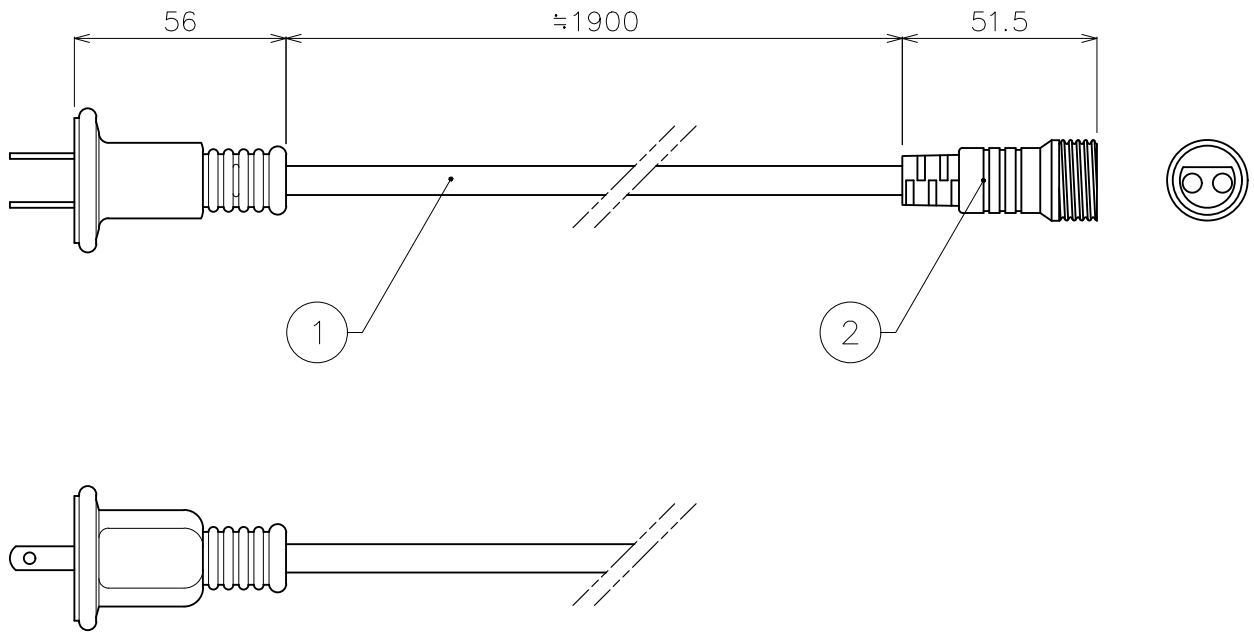

**X-ECO 承認図**

E26E12連結防水ソケットコード用パワーコード

本体色	ブラック
備考	PSE取得
適合商品	E26連結防水ソケットコードフックタイプ E26連結防水ペンダントソケットコード E12連結防水ソケットコード（コネクター式）

DIMENSION [mm]

10	***	***	*	***
9	***	***	*	***
8	***	***	*	***
7	***	***	*	***
6	***	***	*	***
5	***	***	*	***
4	***	***	*	***
3	***	***	*	***
2	2pin防水コネクタ（メス）	樹脂,真鍮	1	***
1	ケーブル	樹脂,銅線	1	***
番号 Number	部品名 Parts name	材質 Material	数 Qty.	備考 Remarks

TITLE EF-VIN-2MPC-BK-E26-12		
SCALE 1:2	WEIGHT 220g	
SIGN Ogasawara	SIGN ***	SIGN Sakane
DROWN 2019.07.08	Ver. 3	
CHECKED 2019.07.09		
 <b>株式会社エフェクトメイジ</b>		
		SHEET 01/01