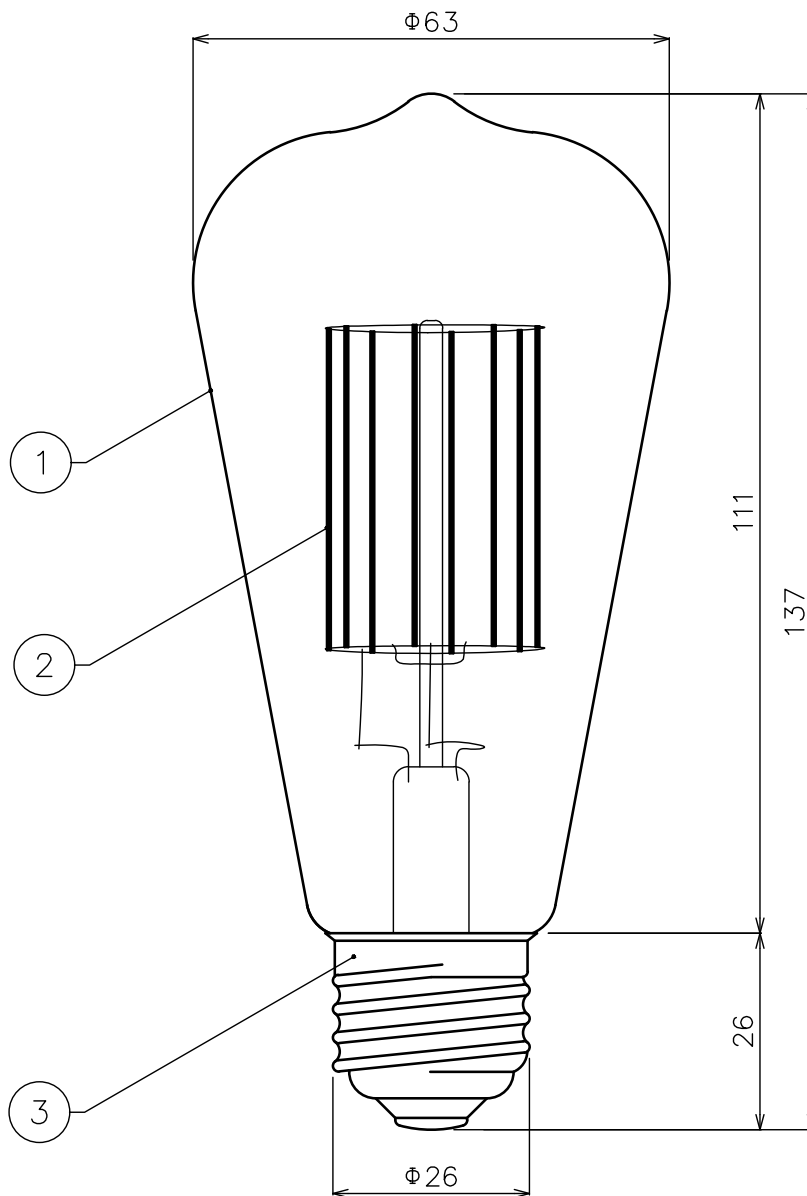

LEDカラー	2,200K
定格電圧	AC100V
消費電力	6W
照射角度	260°
備考	Ra80,光束560lm

DIMMENSION [mm]

10	***	***	*	***
9	***	***	*	***
8	***	***	*	***
7	***	***	*	***
6	***	***	*	***
5	***	***	*	***
4	***	***	*	***
3	口金	***	*	E26
2	LED	***	*	***
1	本体	ガラス	*	***
番号	部品名	材質	数	備考
Number	Parts name	Material	Qty.	Remarks

TITLE			EF-VINS21M-6W		
SCALE		WEIGHT			
1:1		50g			
SIGN	SIGN	SIGN			
Ogasawara	***	Sakane			
DROWN	2018.01.19	Ver.	3		
CHECKED	2018.01.19				
 株式会社エフェクトメイジ					
SHEET 01/01					