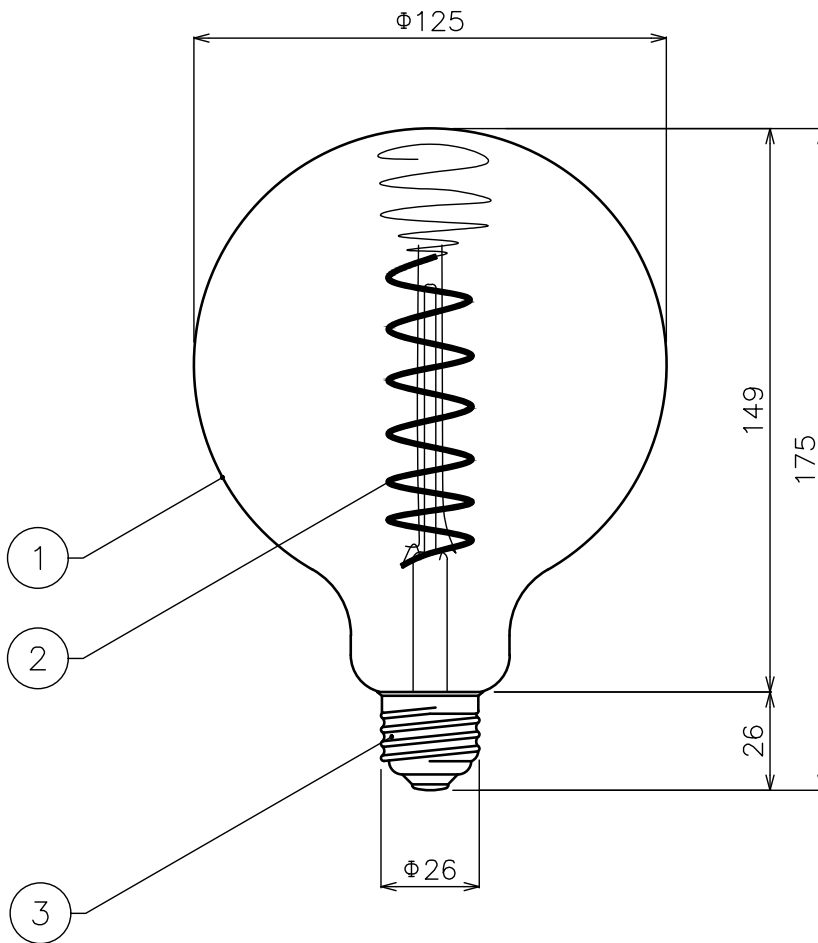

LEDカラー	2,200K
定格電圧	AC100V
消費電力	8W
照射角度	260°
備考	Ra80,光束600lm

DIMENSION [mm]

10	***	***	*	***
9	***	***	*	***
8	***	***	*	***
7	***	***	*	***
6	***	***	*	***
5	***	***	*	***
4	***	***	*	***
3	口金	***	*	E26
2	LED	***	*	***
1	本体	ガラス	*	***
番号	部品名	材質	数	備考
Number	Parts name	Material	Qty.	Remarks

TITLE			EF-VINS125R-8W		
SCALE		WEIGHT			
1:2		104g			
SIGN	SIGN	SIGN			
Ogasawara	***	Sakane			
DROWN	2018.01.19	Ver.	2		
CHECKED	2018.01.19				
 <b>株式会社エフェクトメイジ</b>					
					SHEET 01/01