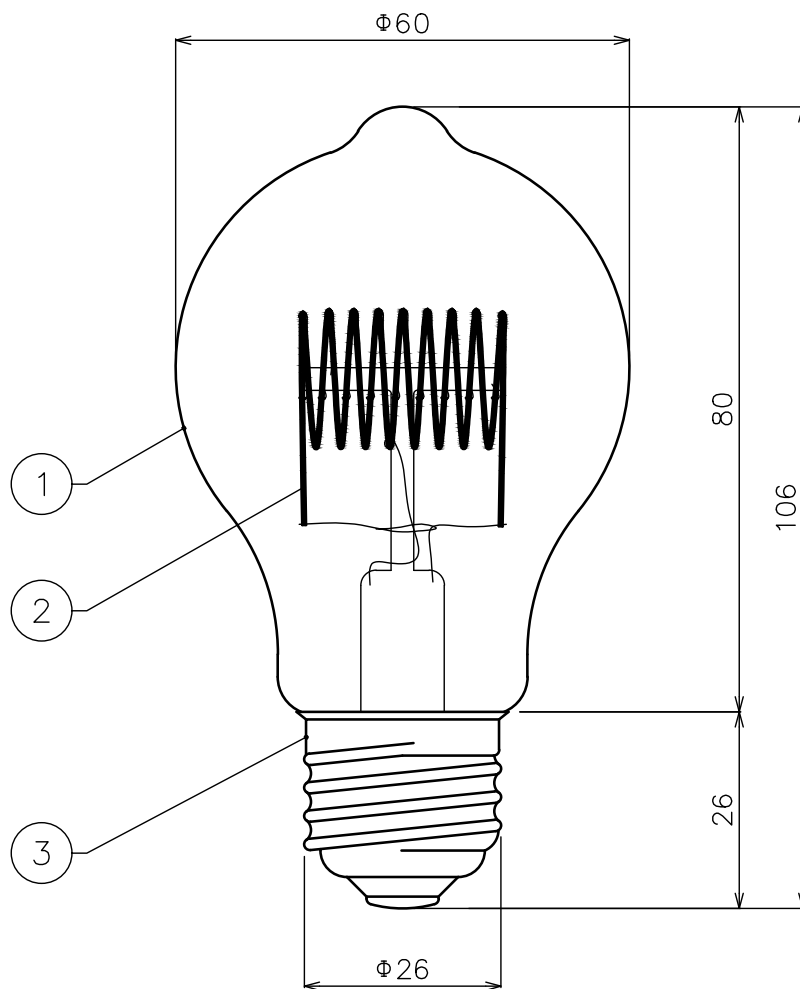

LEDカラー	2,200K
定格電圧	AC100V
消費電力	8W
照射角度	260°
備考	Ra80,光束600lm

DIMENSION [mm]

10	***	***	*	***
9	***	***	*	***
8	***	***	*	***
7	***	***	*	***
6	***	***	*	***
5	***	***	*	***
4	***	***	*	***
3	口金	***	*	E26
2	LED	***	*	***
1	本体	ガラス	*	***
番号	部品名	材質	数	備考
Number	Parts name	Material	Qty.	Remarks

TITLE			EF-VINS19R-6W		
SCALE	WEIGHT				
1:1	36g				
SIGN	SIGN	SIGN			
Ogasawara	***	Sakane			
DROWN	2018.01.19	Ver.	2		
CHECKED	2018.01.19				
 株式会社エフェクトメイジ					
SHEET 01/01					