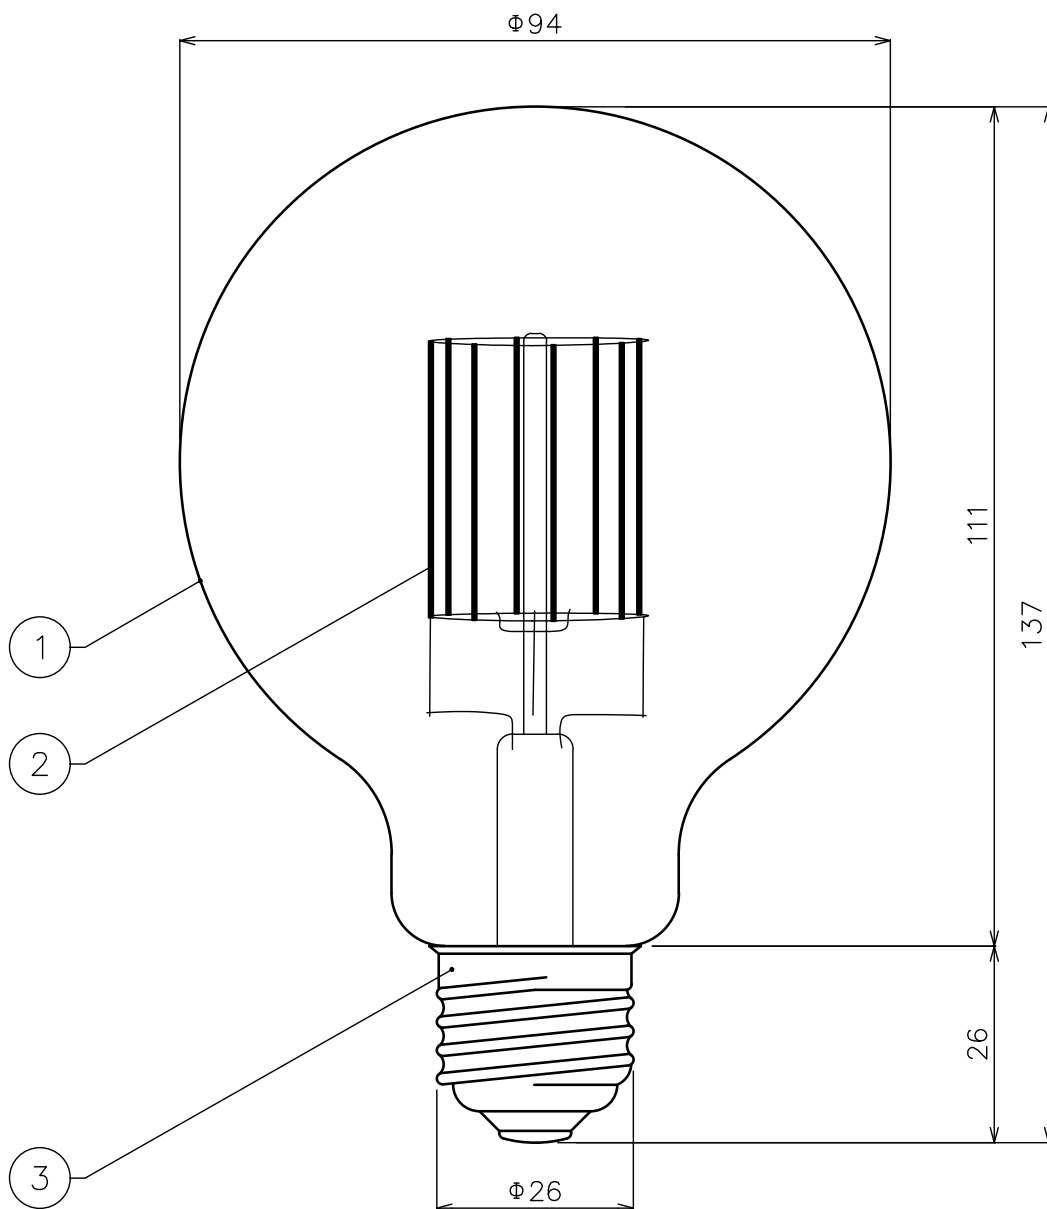

LEDカラー	2,200K
定格電圧	AC100V
消費電力	6W
照射角度	260°
備考	Ra80,光束560lm

DIMMENSION [mm]

10	***	***	*	***
9	***	***	*	***
8	***	***	*	***
7	***	***	*	***
6	***	***	*	***
5	***	***	*	***
4	***	***	*	***
3	口金	***	*	E26
2	LED	***	*	***
1	本体	ガラス	*	***
番号	部品名	材質	数	備考
Number	Parts name	Material	Qty.	Remarks

TITLE			EF-VING95M-6W		
SCALE		WEIGHT			
1:1		63g			
SIGN	SIGN	SIGN			
Ogasawara	***	Sakane			
DROWN	2018.01.19	Ver.	3		
CHECKED	2018.01.19				
 株式会社エフェクトメイジ					
SHEET 01/01					