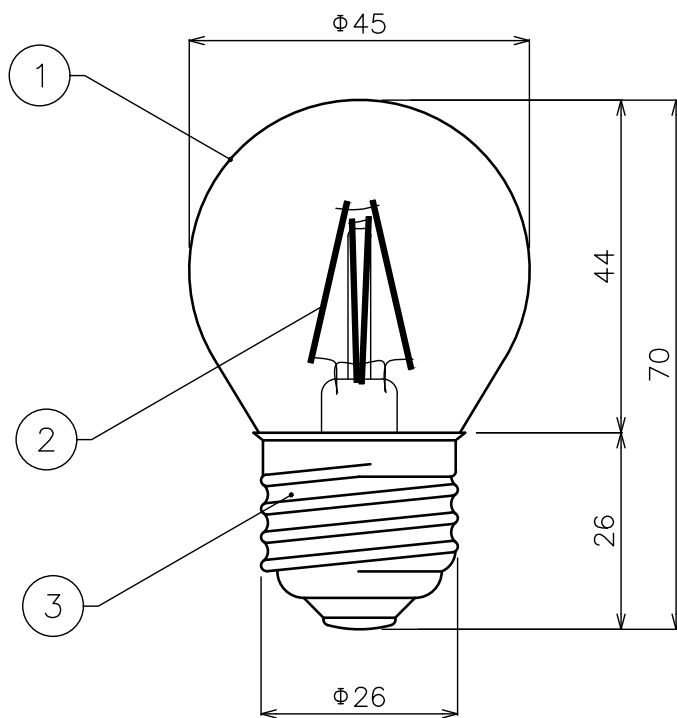

LEDカラー	2,200K
定格電圧	AC100V
消費電力	2.7W
照射角度	260°
備考	Ra80,光束180lm

DIMENSION [mm]

10	***	***	*	***
9	***	***	*	***
8	***	***	*	***
7	***	***	*	***
6	***	***	*	***
5	***	***	*	***
4	***	***	*	***
3	口金	***	*	E26
2	LED	***	*	***
1	本体	ガラス	*	***
番号	部品名	材質	数	備考
Number	Parts name	Material	Qty.	Remarks

TITLE			EF-VING50M-27W		
SCALE		WEIGHT			
1:1		20g			
SIGN	SIGN	SIGN			
Ogasawara	***	Sakane			
DROWN	2018.01.19	Ver.	3		
CHECKED	2018.01.19				
 株式会社エフェクトメイジ					
SHEET 01/01					