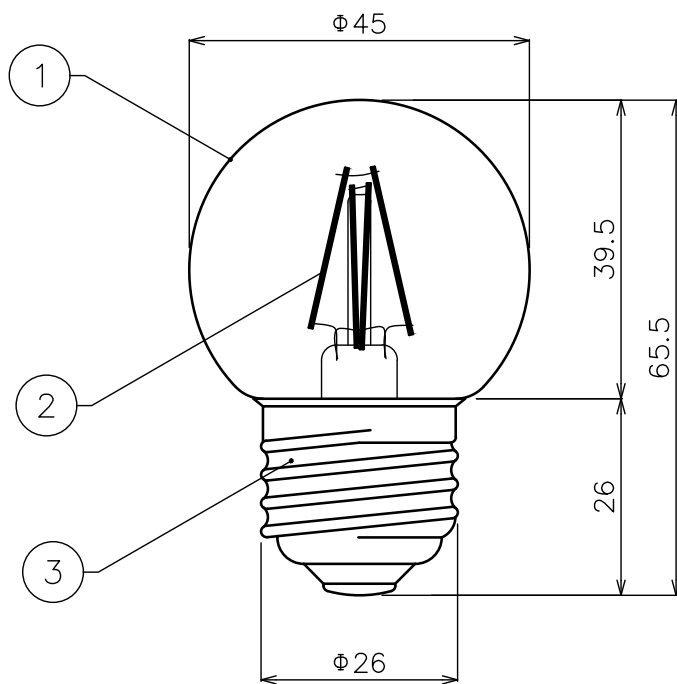

LEDカラー	2,200K
定格電圧	AC100V
消費電力	2.2W
照射角度	260°
備考	Ra80,光束150lm

DIMENSION [mm]

10	***	***	*	***
9	***	***	*	***
8	***	***	*	***
7	***	***	*	***
6	***	***	*	***
5	***	***	*	***
4	***	***	*	***
3	口金	***	*	E26
2	LED	***	*	***
1	本体	PVC	*	***
番号	部品名	材質	数	備考
Number	Parts name	Material	Qty.	Remarks

TITLE		
EF-VING50M-PVC-22W		
SCALE	WEIGHT	
1:1	17g	
SIGN	SIGN	SIGN
Ogasawara	***	Sakane
DROWN	2018.01.19	Ver. 3
CHECKED	2018.01.19	
 株式会社エフェクトメイジ		
SHEET 01/01		