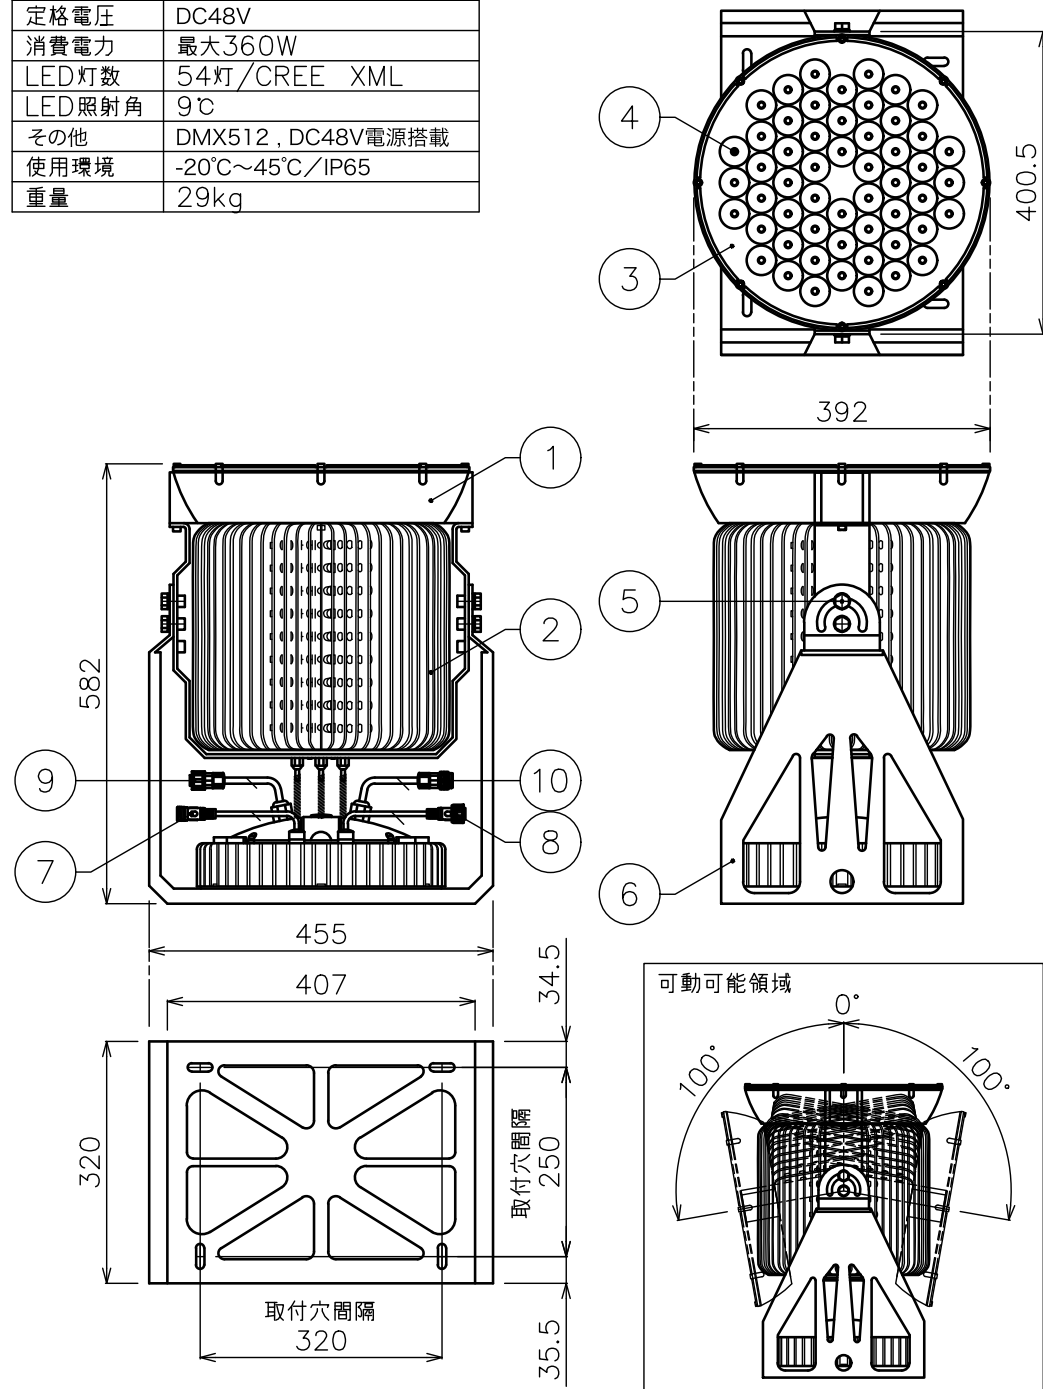

LEDカラー	RGBW
定格電圧	DC48V
消費電力	最大360W
LED灯数	54灯/CREE XML
LED照射角	9°
その他	DMX512, DC48V電源搭載
使用環境	-20°C~45°C/IP65
重量	29kg

付属専用スイッチング電源

入力電圧	AC90V~305V
出力電圧	DC48V
容量	X-CITY WASH II 1台
重量	4.5kg

付属RGBW信号延長ケーブル

重量	170g/本
----	--------

付属RGBW信号ケーブル

重量	45g/本
----	-------

R = 赤 (-)  
G = 黄 / 緑 (-)  
B = 青 (-)  
W = 茶 (-)  
V+ = 黒 (+)

DIMENSION [mm]

番号	部品名	材質	数	備考	番号	部品名	材質	数	備考
Number	Parts name	Material	Qty.	Remarks	Number	Parts name	Material	Qty.	Remarks
10	電源ケーブル (オス)	***	1	L≒300mm	20	***	***	*	***
9	電源ケーブル (メス)	***	1	L≒300mm	19	***	***	*	***
8	RGBW 信号ケーブル (オス)	***	1	L≒300mm	18	***	***	*	***
7	RGBW 信号ケーブル (メス)	***	1	L≒300mm	17	RGBW 信号ケーブル (オス)	***	1	L≒450mm
6	取付ベース台	***	1	***	16	RGBW 信号ケーブル (メス)	***	1	L≒450mm
5	角度調整ネジ	***	2	***	15	RGBW 信号延長ケーブル	***	2	L≒1,900mm
4	LED	***	54	CREE XML	14	電源ケーブル (DC出力:メス)	***	1	L≒350mm
3	強化ガラス	***	1	***	13	電源ケーブル (DC出力:メス)	***	1	L≒350mm
2	ヒートシンク	アルミニウム	1	黒塗装	12	電源ケーブル (AC入力)	***	1	青線 (N), 茶線 (L), 黄/緑線 (アース), L≒2,000mm
1	本体	アルミニウム	1	黒塗装	11	スイッチング電源本体	アルミニウム	1	***

TITLE	EF-LUX-9-360-RGBW	
SCALE	1:10	WEIGHT 29kg (本体)
SIGN	Ogasawara ***	SIGN Sakane
DROWN	2018.01.19	Ver. 3
CHECKED	2018.01.23	
株式会社エフェクトメイジ		
SHEET 01/01		