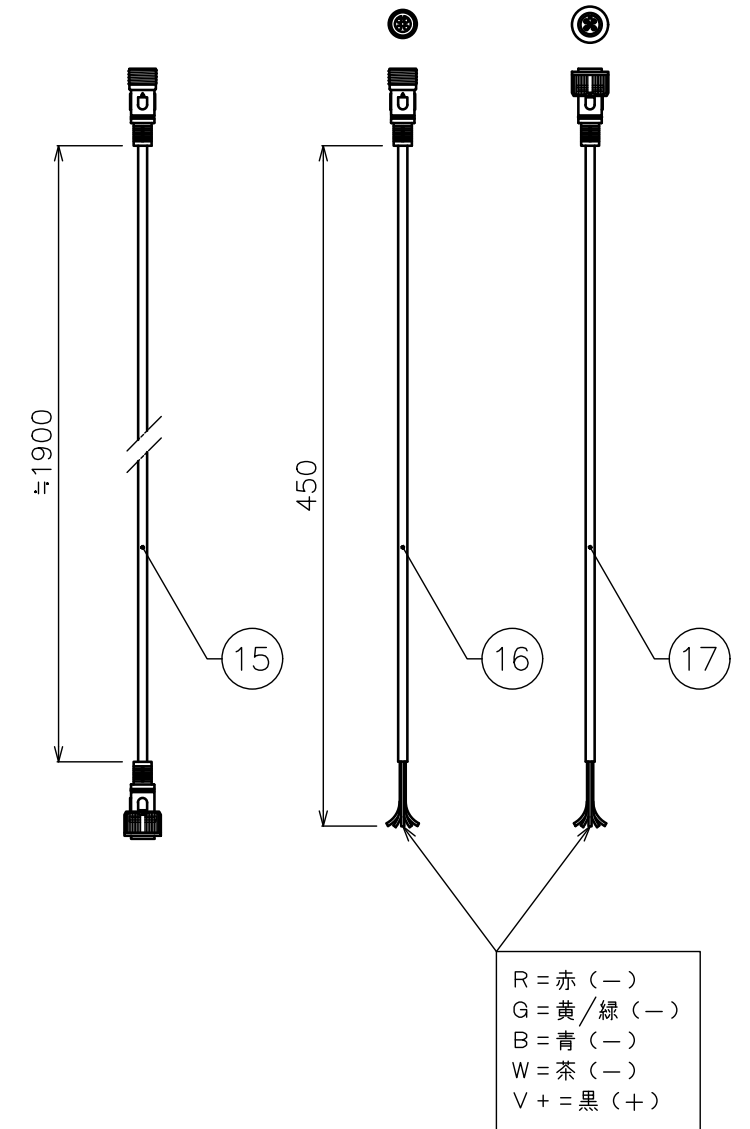

LEDカラー	RGBW
定格電圧	DC48V
消費電力	最大360W
LED灯数	54灯/CREE XML
LED照射角	9°
その他	DMX512, DC48V電源搭載
使用環境	-20°C~45°C/IP65
重量	29kg

付属専用スイッチング電源

入力電圧	AC90V~305V
出力電圧	DC48V
容量	X-CITY WASH II 1台
重量	4.5kg

付属RGBW信号延長ケーブル

重量	170g/本
----	--------

付属RGBW信号ケーブル

重量	45g/本
----	-------

R = 赤 (-)  
G = 黄 / 緑 (-)  
B = 青 (-)  
W = 茶 (-)  
V+ = 黒 (+)

DIMENSION [mm]

番号	部品名	材質	数	備考	番号	部品名	材質	数	備考
Number	Parts name	Material	Qty.	Remarks	Number	Parts name	Material	Qty.	Remarks
10	電源ケーブル (オス)	***	1	L≒300mm	20	***	***	*	***
9	電源ケーブル (メス)	***	1	L≒300mm	19	***	***	*	***
8	RGBW 信号ケーブル (オス)	***	1	L≒300mm	18	***	***	*	***
7	RGBW 信号ケーブル (メス)	***	1	L≒300mm	17	RGBW 信号ケーブル (オス)	***	1	L≒450mm
6	取付ベース台	***	1	***	16	RGBW 信号ケーブル (メス)	***	1	L≒450mm
5	角度調整ネジ	***	2	***	15	RGBW 信号延長ケーブル	***	2	L≒1,900mm
4	LED	***	54	CREE XML	14	電源ケーブル (DC出力:メス)	***	1	L≒350mm
3	強化ガラス	***	1	***	13	電源ケーブル (DC出力:メス)	***	1	L≒350mm
2	ヒートシンク	アルミニウム	1	黒塗装	12	電源ケーブル (AC入力)	***	1	青線 (N), 茶線 (L), 黄/緑線 (アース), L≒2,000mm
1	本体	アルミニウム	1	黒塗装	11	スイッチング電源本体	アルミニウム	1	***

TITLE	EF-LUX-9-360-RGBW	
SCALE	1:10	WEIGHT 29kg (本体)
SIGN	Ogasawara ***	SIGN Sakane
DROWN	2018.01.19	Ver. 3
CHECKED	2018.01.23	
株式会社エフェクトメイジ		
SHEET 01/01		