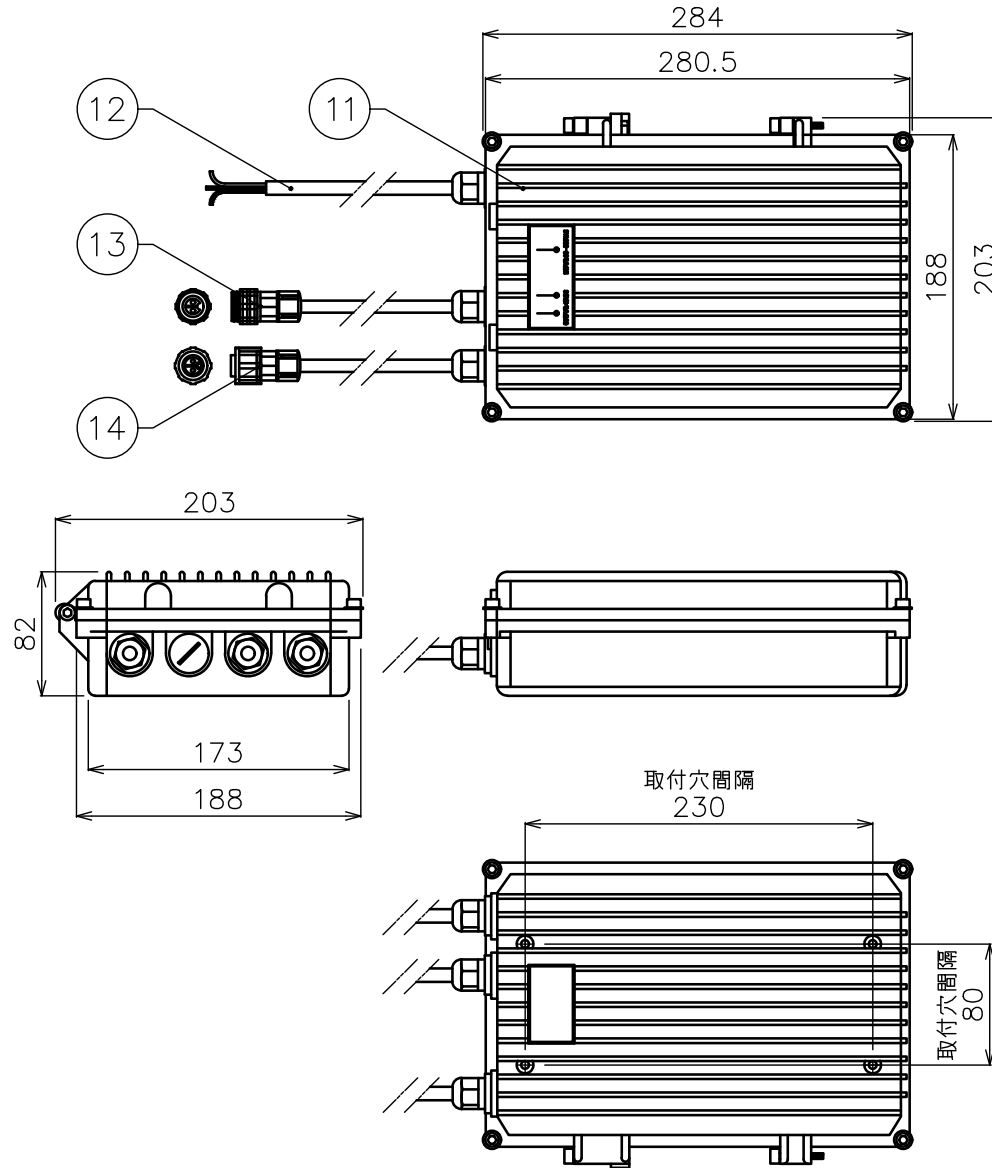

LEDカラー	RGBW
定格電圧	DC48V
消費電力	最大360W
LED灯数	54灯/CREE XML
LED照射角	9°
その他	DMX512, DC48V電源搭載
使用環境	-20°C~45°C/IP65
重量	29kg

付属専用スイッチング電源

入力電圧	AC90V~305V
出力電圧	DC48V
容量	X-CITY WASH II 1台
重量	4.5kg

付属RGBW信号延長ケーブル

重量	170g/本
----	--------

付属RGBW信号ケーブル

重量	45g/本
----	-------

R = 赤 (-)  
G = 黄 / 緑 (-)  
B = 青 (-)  
W = 茶 (-)  
V+ = 黒 (+)

DIMENSION [mm]

番号	部品名	材質	数	備考	番号	部品名	材質	数	備考
Number	Parts name	Material	Qty.	Remarks	Number	Parts name	Material	Qty.	Remarks
10	電源ケーブル (オス)	***	1	L≒300mm	20	***	***	*	***
9	電源ケーブル (メス)	***	1	L≒300mm	19	***	***	*	***
8	RGBW 信号ケーブル (オス)	***	1	L≒300mm	18	***	***	*	***
7	RGBW 信号ケーブル (メス)	***	1	L≒300mm	17	RGBW 信号ケーブル (オス)	***	1	L≒450mm
6	取付ベース台	***	1	***	16	RGBW 信号ケーブル (メス)	***	1	L≒450mm
5	角度調整ネジ	***	2	***	15	RGBW 信号延長ケーブル	***	2	L≒1,900mm
4	LED	***	54	CREE XML	14	電源ケーブル (DC出力:メス)	***	1	L≒350mm
3	強化ガラス	***	1	***	13	電源ケーブル (DC出力:メス)	***	1	L≒350mm
2	ヒートシンク	アルミニウム	1	黒塗装	12	電源ケーブル (AC入力)	***	1	青線 (N), 茶線 (L), 黄/緑線 (アース), L≒2,000mm
1	本体	アルミニウム	1	黒塗装	11	スイッチング電源本体	アルミニウム	1	***

TITLE	EF-LUX-9-360-RGBW	
SCALE	1:10	WEIGHT 29kg (本体)
SIGN	Ogasawara ***	SIGN Sakane
DROWN	2018.01.19	Ver. 3
CHECKED	2018.01.23	
株式会社エフェクトメイジ		
SHEET 01/01		