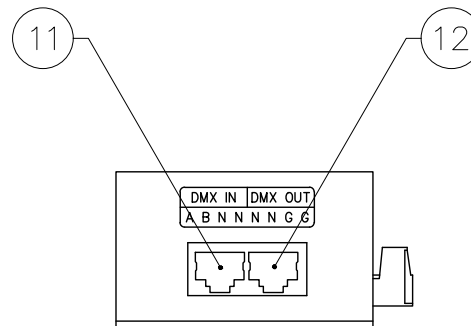

| | |
|------|-------------------|
| 定格電圧 | DC5~24V |
| 使用環境 | 0°C~40°C/屋内仕様 |
| その他 | DMX512制御, PWM信号出力 |

DIMENSION [mm]

| | | | | | | | | | |
|--------|-------------|----------|------|---------|--------|------------------|----------|------|------------|
| 10 | 出力端子台 (V+) | *** | 1 | *** | 20 | *** | *** | * | *** |
| 9 | 出力端子台 (CH4) | *** | 1 | *** | 19 | *** | *** | * | *** |
| 8 | 出力端子台 (CH3) | *** | 1 | *** | 18 | *** | *** | * | *** |
| 7 | 出力端子台 (CH2) | *** | 1 | *** | 17 | *** | *** | * | *** |
| 6 | 出力端子台 (CH1) | *** | 1 | *** | 16 | ディップスイッチ | *** | 1 | *** |
| 5 | 入力端子台 (DC-) | *** | 1 | *** | 15 | 表示LED | *** | 1 | DMX受信時点灯 |
| 4 | 入力端子台 (DC+) | *** | 1 | *** | 14 | DMX出力コネクタ | *** | 1 | キャノン3pinメス |
| 3 | 出力端子台 (DMX) | *** | 1 | *** | 13 | DMX入力コネクタ | *** | 1 | キャノン3pinオス |
| 2 | 入力端子台 (DMX) | *** | 1 | *** | 12 | イーサーコネクタ (DMX出力) | *** | 1 | *** |
| 1 | 本体 | *** | 1 | 黒塗装 | 11 | イーサーコネクタ (DMX入力) | *** | 1 | *** |
| 番号 | 部品名 | 材質 | 数 | 備考 | 番号 | 部品名 | 材質 | 数 | 備考 |
| Number | Parts name | Material | Qty. | Remarks | Number | Parts name | Material | Qty. | Remarks |

| | | | |
|---|------------|---------------|--------|
| TITLE | | EF-LUX-360-DC | |
| SCALE | 1:2 | WEIGHT | 400g |
| SIGN | Ogasawara | SIGN | *** |
| | | SIGN | Sakane |
| DROWN | 2018.02.14 | Ver. | 2 |
| CHECKED | 2018.03.01 | | |
|  株式会社エフェクトメイジ | | | |
| SHEET 01/01 | | | |