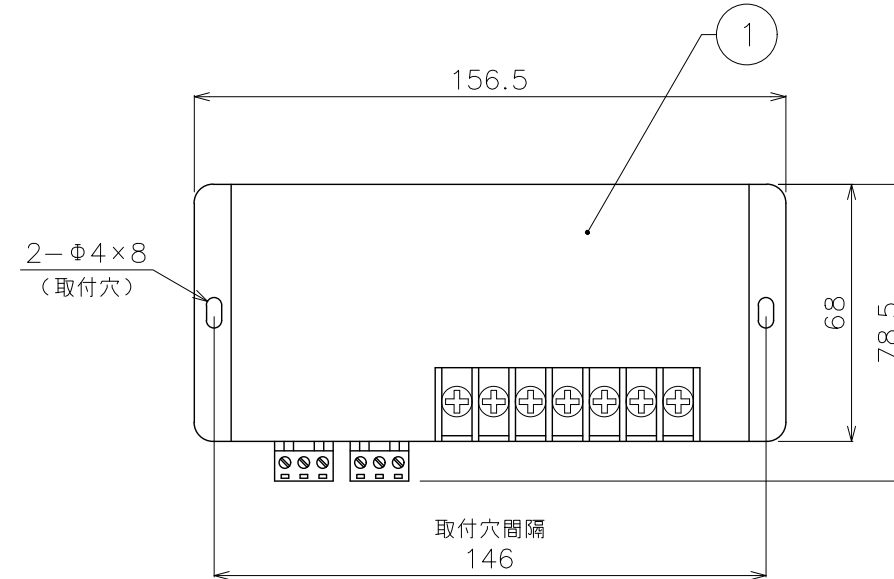

| | |
|------|-------------------|
| 定格電圧 | DC5~24V |
| 使用環境 | 0°C~40°C/屋内仕様 |
| その他 | DMX512制御, PWM信号出力 |

DIMENSION [mm]

| | | | | | | | | | |
|--------|-------------|----------|------|---------|--------|------------------|----------|------|------------|
| 10 | 出力端子台 (V+) | *** | 1 | *** | 20 | *** | *** | * | *** |
| 9 | 出力端子台 (CH4) | *** | 1 | *** | 19 | *** | *** | * | *** |
| 8 | 出力端子台 (CH3) | *** | 1 | *** | 18 | *** | *** | * | *** |
| 7 | 出力端子台 (CH2) | *** | 1 | *** | 17 | *** | *** | * | *** |
| 6 | 出力端子台 (CH1) | *** | 1 | *** | 16 | ディップスイッチ | *** | 1 | *** |
| 5 | 入力端子台 (DC-) | *** | 1 | *** | 15 | 表示LED | *** | 1 | DMX受信時点灯 |
| 4 | 入力端子台 (DC+) | *** | 1 | *** | 14 | DMX出力コネクタ | *** | 1 | キャノン3pinメス |
| 3 | 出力端子台 (DMX) | *** | 1 | *** | 13 | DMX入力コネクタ | *** | 1 | キャノン3pinオス |
| 2 | 入力端子台 (DMX) | *** | 1 | *** | 12 | イーサーコネクタ (DMX出力) | *** | 1 | *** |
| 1 | 本体 | *** | 1 | 黒塗装 | 11 | イーサーコネクタ (DMX入力) | *** | 1 | *** |
| 番号 | 部品名 | 材質 | 数 | 備考 | 番号 | 部品名 | 材質 | 数 | 備考 |
| Number | Parts name | Material | Qty. | Remarks | Number | Parts name | Material | Qty. | Remarks |

| | | | |
|---|------------|---------------|--------|
| TITLE | | EF-LUX-360-DC | |
| SCALE | 1:2 | WEIGHT | 400g |
| SIGN | Ogasawara | SIGN | *** |
| | | SIGN | Sakane |
| DROWN | 2018.02.14 | Ver. | 2 |
| CHECKED | 2018.03.01 | | |
|  株式会社エフェクトメイジ | | | |
| SHEET 01/01 | | | |