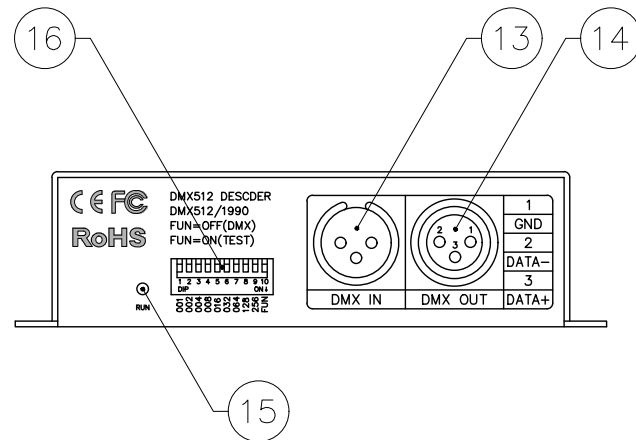

| | |
|------|-------------------|
| 定格電圧 | DC5~24V |
| 使用環境 | 0°C~40°C/屋内仕様 |
| その他 | DMX512制御, PWM信号出力 |

DIMENSION [mm]

| | | | | | | | | | |
|--------|-------------|----------|------|---------|--------|------------------|----------|------|------------|
| 10 | 出力端子台 (V+) | *** | 1 | *** | 20 | *** | *** | * | *** |
| 9 | 出力端子台 (CH4) | *** | 1 | *** | 19 | *** | *** | * | *** |
| 8 | 出力端子台 (CH3) | *** | 1 | *** | 18 | *** | *** | * | *** |
| 7 | 出力端子台 (CH2) | *** | 1 | *** | 17 | *** | *** | * | *** |
| 6 | 出力端子台 (CH1) | *** | 1 | *** | 16 | ディップスイッチ | *** | 1 | *** |
| 5 | 入力端子台 (DC-) | *** | 1 | *** | 15 | 表示LED | *** | 1 | DMX受信時点灯 |
| 4 | 入力端子台 (DC+) | *** | 1 | *** | 14 | DMX出力コネクタ | *** | 1 | キャノン3pinメス |
| 3 | 出力端子台 (DMX) | *** | 1 | *** | 13 | DMX入力コネクタ | *** | 1 | キャノン3pinオス |
| 2 | 入力端子台 (DMX) | *** | 1 | *** | 12 | イーサーコネクタ (DMX出力) | *** | 1 | *** |
| 1 | 本体 | *** | 1 | 黒塗装 | 11 | イーサーコネクタ (DMX入力) | *** | 1 | *** |
| 番号 | 部品名 | 材質 | 数 | 備考 | 番号 | 部品名 | 材質 | 数 | 備考 |
| Number | Parts name | Material | Qty. | Remarks | Number | Parts name | Material | Qty. | Remarks |

| | | | |
|---|------------|---------------|--------|
| TITLE | | EF-LUX-360-DC | |
| SCALE | 1:2 | WEIGHT | 400g |
| SIGN | Ogasawara | SIGN | *** |
| | | SIGN | Sakane |
| DROWN | 2018.02.14 | Ver. | 2 |
| CHECKED | 2018.03.01 | | |
|  株式会社エフェクトメイジ | | | |
| SHEET 01/01 | | | |