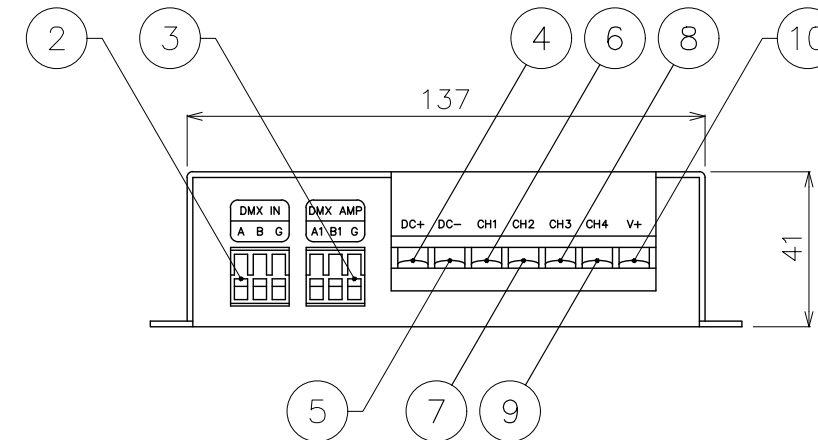

| | |
|------|-------------------|
| 定格電圧 | DC5~24V |
| 使用環境 | 0°C~40°C/屋内仕様 |
| その他 | DMX512制御, PWM信号出力 |

DIMENSION [mm]

| | | | | | | | | | |
|--------|-------------|----------|------|---------|--------|------------------|----------|------|------------|
| 10 | 出力端子台 (V+) | *** | 1 | *** | 20 | *** | *** | * | *** |
| 9 | 出力端子台 (CH4) | *** | 1 | *** | 19 | *** | *** | * | *** |
| 8 | 出力端子台 (CH3) | *** | 1 | *** | 18 | *** | *** | * | *** |
| 7 | 出力端子台 (CH2) | *** | 1 | *** | 17 | *** | *** | * | *** |
| 6 | 出力端子台 (CH1) | *** | 1 | *** | 16 | ディップスイッチ | *** | 1 | *** |
| 5 | 入力端子台 (DC-) | *** | 1 | *** | 15 | 表示LED | *** | 1 | DMX受信時点灯 |
| 4 | 入力端子台 (DC+) | *** | 1 | *** | 14 | DMX出力コネクタ | *** | 1 | キャノン3pinメス |
| 3 | 出力端子台 (DMX) | *** | 1 | *** | 13 | DMX入力コネクタ | *** | 1 | キャノン3pinオス |
| 2 | 入力端子台 (DMX) | *** | 1 | *** | 12 | イーサーコネクタ (DMX出力) | *** | 1 | *** |
| 1 | 本体 | *** | 1 | 黒塗装 | 11 | イーサーコネクタ (DMX入力) | *** | 1 | *** |
| 番号 | 部品名 | 材質 | 数 | 備考 | 番号 | 部品名 | 材質 | 数 | 備考 |
| Number | Parts name | Material | Qty. | Remarks | Number | Parts name | Material | Qty. | Remarks |

| | | | |
|---|------------|---------------|--------|
| TITLE | | EF-LUX-360-DC | |
| SCALE | 1:2 | WEIGHT | 400g |
| SIGN | Ogasawara | SIGN | *** |
| | | SIGN | Sakane |
| DROWN | 2018.02.14 | Ver. | 2 |
| CHECKED | 2018.03.01 | | |
|  株式会社エフェクトメイジ | | | |
| SHEET 01/01 | | | |