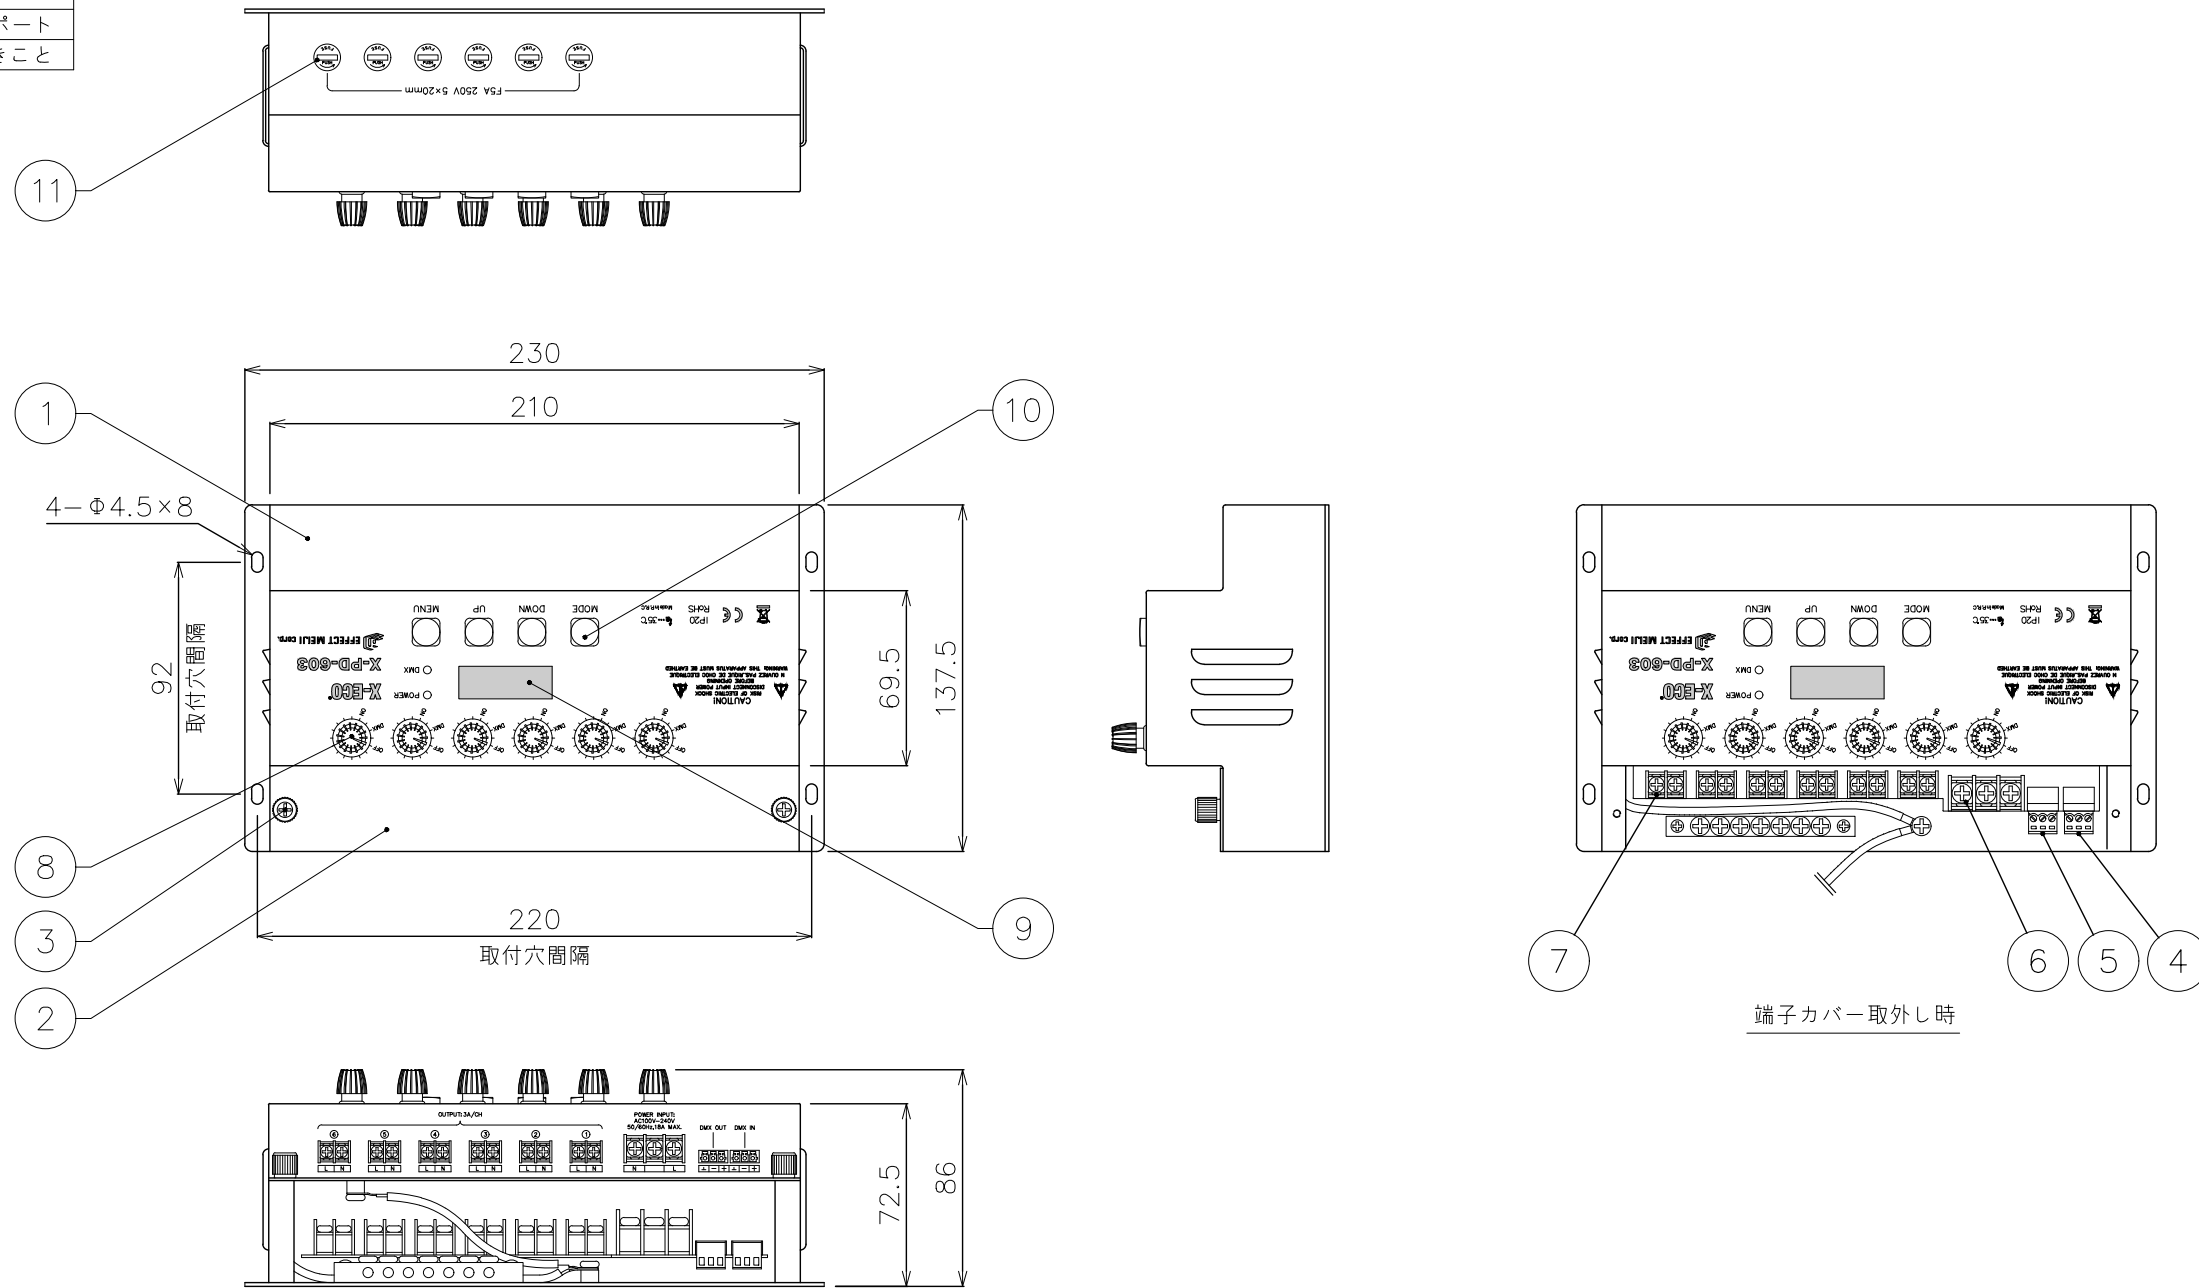

入力電圧	AC100V~240V
出力電圧	AC100V
容量	3A/ポート 全6ポート
使用環境	0~45℃/結露なきこと

DIMENSION [mm]

番号	部品名	材質	数	備考	番号	部品名	材質	数	備考
Number	Parts name	Material	Qty.	Remarks	Number	Parts name	Material	Qty.	Remarks
10	設定ボタン	***	4	***	20	***	***	*	***
9	ディスプレイ	***	1	***	19	***	***	*	***
8	ロータリースイッチ	***	6	***	18	***	***	*	***
7	電源出力端子台	***	6	***	17	***	***	*	***
6	電源入力端子台	***	1	***	16	***	***	*	***
5	DMX出力端子台	***	1	***	15	***	***	*	***
4	DMX入力端子台	***	1	***	14	***	***	*	***
3	カバー取付ねじ	***	2	***	13	***	***	*	***
2	端子カバー	鉄	1	黒焼付塗装	12	***	***	*	***
1	本体	鉄	*	黒焼付塗装	11	ヒューズ	***	6	***

TITLE			X-PD-603		
SCALE		WEIGHT		1225g	
1:3					
APPROVED	CHECKED	DRAWN			
Ogasawara		Sakane			
2019.08.06		2019.08.06			
PROJECTION		Ver.		2	
株式会社エフェクトメイジ					
SHEET 01/01					