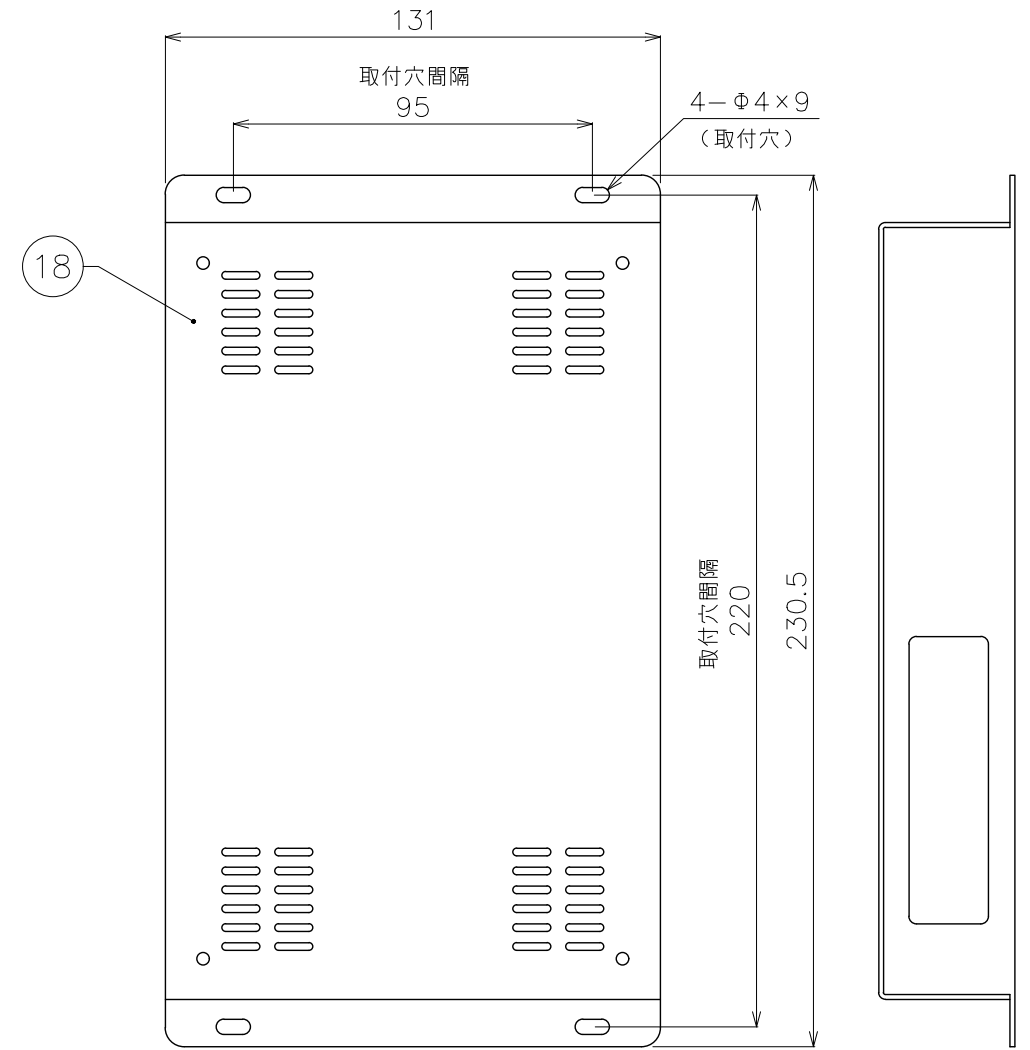

入力電圧	DC8V~24V
出力電圧	DC8V~24V
容量	6A/1ポート (2A×3回路) 全4ポート
使用環境	0℃~45℃ 結露なきこと

DIMENSION [mm]

10	切替スイッチ	***	*	DMX終端時に使用	20	***	***	*	***
9	入力端子台 (DMX信号)	***	1	***	19	***	***	*	***
8	LANコネクタ	***	1	DMX信号	18	ケース	スチール	1	焼付黒塗装
7	LANコネクタ	***	1	スルー信号	17	プリント基板	***	*	***
6	LANコネクタ	***	1	リンク出力	16	インジケータ	***	3	***
5	出力端子台 (電源)	***	1	2A×3ポート	15	メモリスイッチ	***	1	***
4	出力端子台 (電源)	***	1	2A×3ポート	14	テストスイッチ	***	1	***
3	出力端子台 (電源)	***	1	2A×3ポート	13	リセットスイッチ	***	1	***
2	出力端子台 (電源)	***	1	2A×3ポート	12	ファンクションスイッチ	***	1	***
1	入力端子台 (DC電源)	***	1	DC8V~DC24V	11	DMX ch 設定ダイヤル	***	3	***

番号	部品名	材質	数	備考	番号	部品名	材質	数	備考
Number	Parts name	Material	Qty.	Remarks	Number	Parts name	Material	Qty.	Remarks

TITLE	X-D8-24		
SCALE	1:2	WEIGHT	750g
SIGN	Takeuchi	SIGN	Sakane
DROWN	2018.03.17	Ver.	1
CHECKED	2018.03.20		
株式会社エフェクトメイジ			
SHEET 01/01			