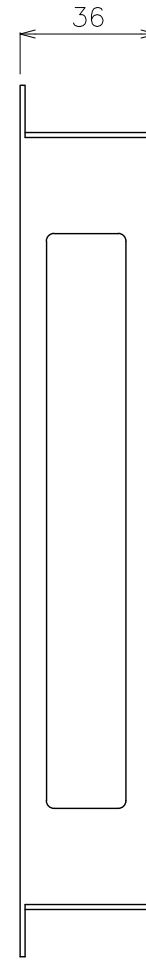

入力電圧	DC8V~24V
出力電圧	DC8V~24V
容量	6A/1ポート (2A×3回路) 全4ポート
使用環境	0℃~45℃ 結露なきこと

DIMENSION [mm]

10	切替スイッチ	***	*	DMX終端時に使用	20	***	***	*	***
9	入力端子台 (DMX信号)	***	1	***	19	***	***	*	***
8	LANコネクタ	***	1	DMX信号	18	ケース	スチール	1	焼付黒塗装
7	LANコネクタ	***	1	スルー信号	17	プリント基板	***	*	***
6	LANコネクタ	***	1	リンク出力	16	インジケータ	***	3	***
5	出力端子台 (電源)	***	1	2A×3ポート	15	メモリスイッチ	***	1	***
4	出力端子台 (電源)	***	1	2A×3ポート	14	テストスイッチ	***	1	***
3	出力端子台 (電源)	***	1	2A×3ポート	13	リセットスイッチ	***	1	***
2	出力端子台 (電源)	***	1	2A×3ポート	12	ファンクションスイッチ	***	1	***
1	入力端子台 (DC電源)	***	1	DC8V~DC24V	11	DMX ch 設定ダイヤル	***	3	***

番号	部品名	材質	数	備考	番号	部品名	材質	数	備考
Number	Parts name	Material	Qty.	Remarks	Number	Parts name	Material	Qty.	Remarks

TITLE	X-D8-24		
SCALE	1:2	WEIGHT	750g
SIGN	Takeuchi	SIGN	Sakane
DROWN	2018.03.17	Ver.	1
CHECKED	2018.03.20		
株式会社エフェクトメイジ			
SHEET 01/01			