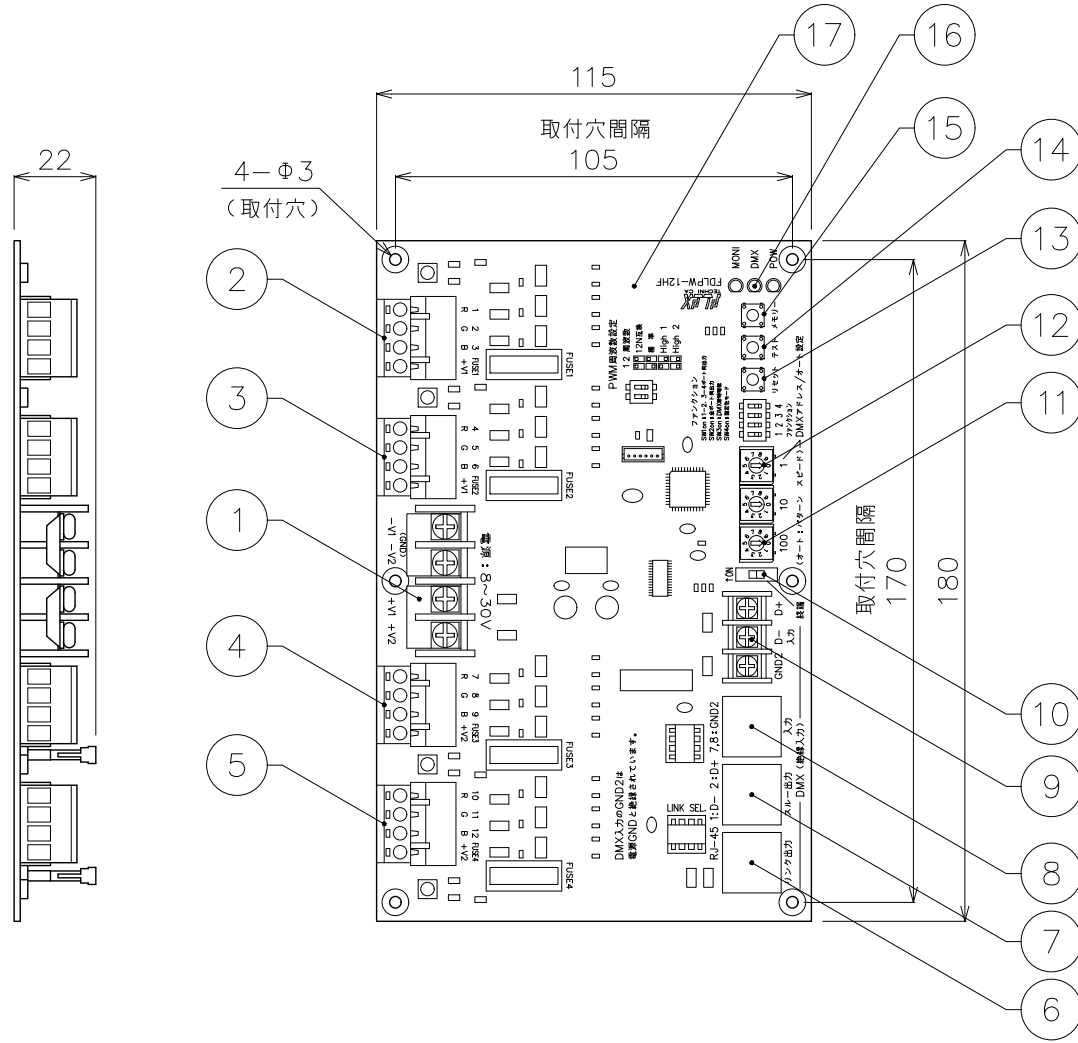

入力電圧	DC8V~24V
出力電圧	DC8V~24V
容量	6A/1ポート (2A×3回路) 全4ポート
使用環境	0℃~45℃ 結露なきこと

DIMENSION [mm]

10	切替スイッチ	***	*	DMX終端時に使用	20	***	***	*	***
9	入力端子台 (DMX信号)	***	1	***	19	***	***	*	***
8	LANコネクタ	***	1	DMX信号	18	ケース	スチール	1	焼付黒塗装
7	LANコネクタ	***	1	スルー信号	17	プリント基板	***	*	***
6	LANコネクタ	***	1	リンク出力	16	インジケータ	***	3	***
5	出力端子台 (電源)	***	1	2A×3ポート	15	メモリスイッチ	***	1	***
4	出力端子台 (電源)	***	1	2A×3ポート	14	テストスイッチ	***	1	***
3	出力端子台 (電源)	***	1	2A×3ポート	13	リセットスイッチ	***	1	***
2	出力端子台 (電源)	***	1	2A×3ポート	12	ファンクションスイッチ	***	1	***
1	入力端子台 (DC電源)	***	1	DC8V~DC24V	11	DMX ch 設定ダイヤル	***	3	***

番号	部品名	材質	数	備考	番号	部品名	材質	数	備考
Number	Parts name	Material	Qty.	Remarks	Number	Parts name	Material	Qty.	Remarks

TITLE	X-D8-24		
SCALE	1:2	WEIGHT	750g
SIGN	Takeuchi	SIGN	Sakane
DROWN	2018.03.17	Ver.	1
CHECKED	2018.03.20		
株式会社エフェクトメイジ			
SHEET 01/01			