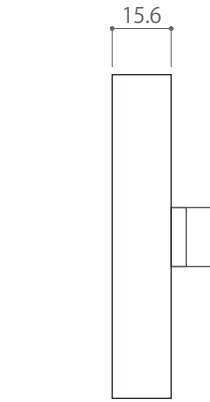

定格電圧	DC12V~24V
使用環境	0°C~45°C/ 結露なきこと

正面図

側面図

背面図

付属リモコン

DIMMENSION [mm]

10	ディップスイッチ (本体内部)	樹脂	-	アドレス設定用
9	出力コネクタ (DMX 信号 / 電源)	樹脂 / 真鍮	-	リンク時使用
8	入力コネクタ (DMX 信号 / 電源)	樹脂 / 真鍮	-	-
7	出力コネクタ (DMX 信号 / 電源)	樹脂 / 真鍮	1	-
6	数字ボタン (1~8)	樹脂	8	タッチパネル
5	フェーダー	樹脂	1	タッチパネル
4	モードボタン	樹脂	1	タッチパネル
3	ステルスモードボタン	樹脂	1	タッチパネル
2	赤外線リモコン受光部	-	1	-
1	電源ボタン	樹脂	1	タッチパネル

TITLE			ART-8D		
SCALE		WEIGHT			
1/2		165g			
SIGN	SIGN		SIGN		
小笠原			坂根		
DROWN	2018.11.23		Ver. 2		
CHECKED	2018.11.23				

番号	部品名	材質	数	備考
Number	Parts name	Material	Qty.	Remarks