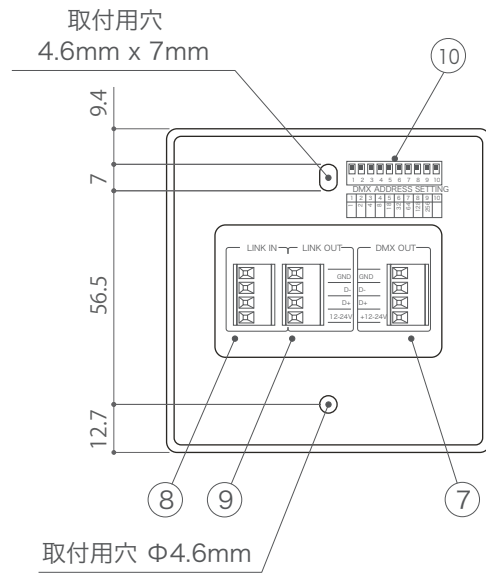

定格電圧	DC12V~24V
使用環境	0°C~45°C/ 結露なきこと

正面図

側面図

背面図

付属リモコン

DIMMENSION [mm]

10	ディップスイッチ (本体内部)	樹脂	-	アドレス設定用
9	出力コネクタ (DMX 信号 / 電源)	樹脂 / 真鍮	-	リンク時使用
8	入力コネクタ (DMX 信号 / 電源)	樹脂 / 真鍮	-	-
7	出力コネクタ (DMX 信号 / 電源)	樹脂 / 真鍮	1	-
6	数字ボタン (1~8)	樹脂	8	タッチパネル
5	フェーダー	樹脂	1	タッチパネル
4	モードボタン	樹脂	1	タッチパネル
3	ステルスモードボタン	樹脂	1	タッチパネル
2	赤外線リモコン受光部	-	1	-
1	電源ボタン	樹脂	1	タッチパネル

TITLE			ART-8D		
SCALE		WEIGHT			
1/2		165g			
SIGN	SIGN		SIGN		
小笠原			坂根		
DROWN	2018.11.23		Ver. 2		
CHECKED	2018.11.23				

番号	部品名	材質	数	備考
Number	Parts name	Material	Qty.	Remarks