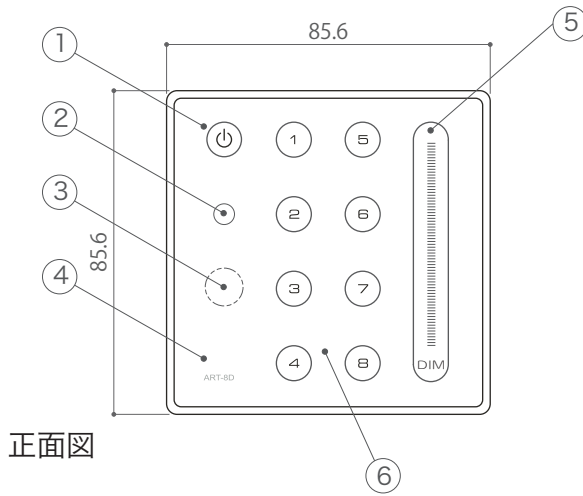

定格電圧	DC12V~24V
使用環境	0°C~45°C/ 結露なきこと

正面図

側面図

背面図

付属リモコン

DIMMENSION [mm]

10	ディップスイッチ (本体内部)	樹脂	-	アドレス設定用
9	出力コネクタ (DMX 信号 / 電源)	樹脂 / 真鍮	-	リンク時使用
8	入力コネクタ (DMX 信号 / 電源)	樹脂 / 真鍮	-	-
7	出力コネクタ (DMX 信号 / 電源)	樹脂 / 真鍮	1	-
6	数字ボタン (1~8)	樹脂	8	タッチパネル
5	フェーダー	樹脂	1	タッチパネル
4	モードボタン	樹脂	1	タッチパネル
3	ステルスモードボタン	樹脂	1	タッチパネル
2	赤外線リモコン受光部	-	1	-
1	電源ボタン	樹脂	1	タッチパネル

TITLE			ART-8D		
SCALE		WEIGHT			
1/2		165g			
SIGN	SIGN		SIGN		
小笠原			坂根		
DROWN	2018.11.23		Ver. 2		
CHECKED	2018.11.23				

番号	部品名	材質	数	備考
Number	Parts name	Material	Qty.	Remarks