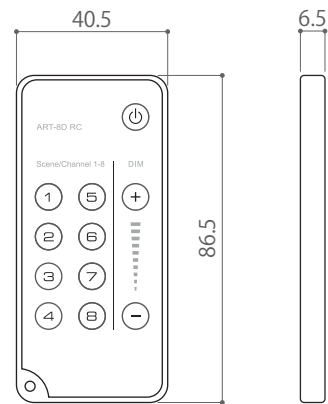

定格電圧	DC12V~24V
使用環境	0°C~45°C/ 結露なきこと

正面図

側面図

背面図

付属リモコン

DIMMENSION [mm]

10	ディップスイッチ (本体内部)	樹脂	-	アドレス設定用
9	出力コネクタ (DMX 信号 / 電源)	樹脂 / 真鍮	-	リンク時使用
8	入力コネクタ (DMX 信号 / 電源)	樹脂 / 真鍮	-	-
7	出力コネクタ (DMX 信号 / 電源)	樹脂 / 真鍮	1	-
6	数字ボタン (1~8)	樹脂	8	タッチパネル
5	フェーダー	樹脂	1	タッチパネル
4	モードボタン	樹脂	1	タッチパネル
3	ステルスモードボタン	樹脂	1	タッチパネル
2	赤外線リモコン受光部	-	1	-
1	電源ボタン	樹脂	1	タッチパネル

TITLE			ART-8D		
SCALE		WEIGHT			
1/2		165g			
SIGN	SIGN		SIGN		
小笠原			坂根		
DROWN	2018.11.23		Ver. 2		
CHECKED	2018.11.23				

番号	部品名	材質	数	備考
Number	Parts name	Material	Qty.	Remarks