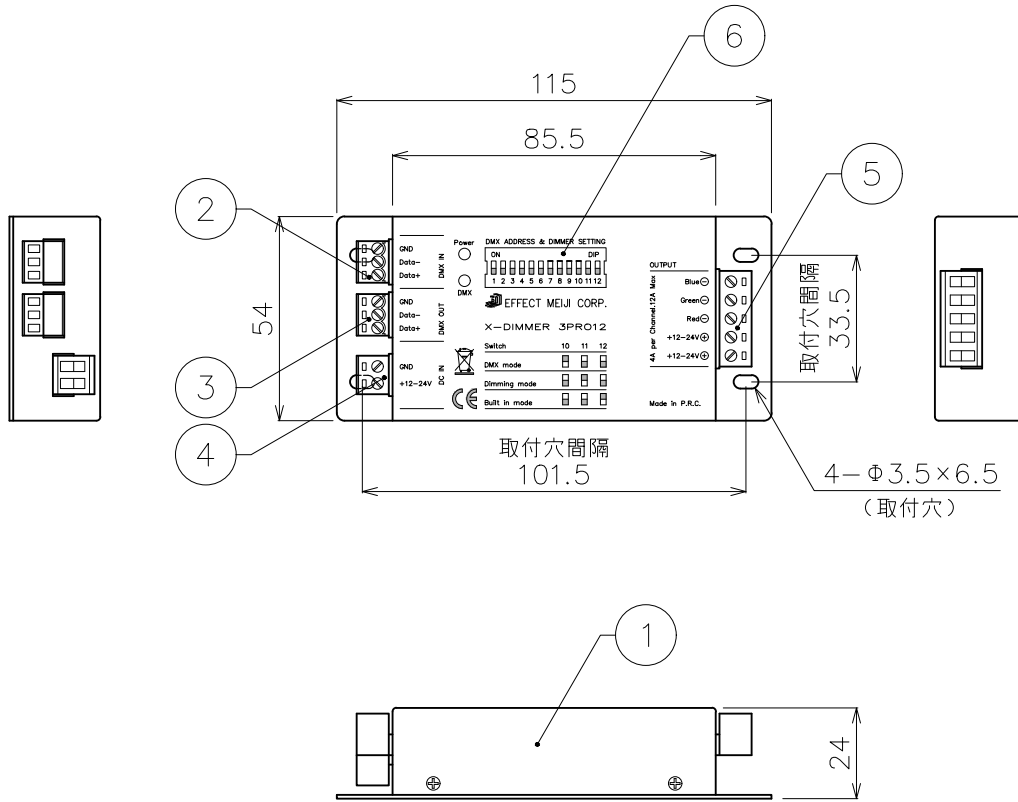

X-ECO 承認図

エクスディマー-3 プロ10

X-DIMMER-3 PRO10

入出力電圧	DC12V~DC24V
容量	10A(3.3A×3回路) 全1ポート
使用環境	0~45℃/結露なきこと

DIMMENSION [mm]

10	***	***	*	***
9	***	***	*	***
8	***	***	*	***
7	***	***	*	***
6	ディップスイッチ	樹脂	1	アドレス/モード設定時使用
5	出力端子台(電源)	樹脂, 真鍮	1	DC12V-24V出力
4	入力端子台(電源)	樹脂, 真鍮	1	DC12V-24V入力
3	出力端子台(DMX信号)	樹脂, 真鍮	1	リンク時使用
2	入力端子台(DMX信号)	樹脂, 真鍮	1	***
1	本体	スチール	*	***
番号	部品名	材質	数	備考
Number	Parts name	Material	Qty.	Remarks

TITLE			X-DIMMER-3PRO10A		
SCALE		WEIGHT			
1:2		160g			
SIGN	SIGN	SIGN			
Ogasawara	***	Sakane			
DROWN	2018.02.05	Ver.	3		
CHECKED	2018.02.05				
 株式会社エフェクトメイジ					
SHEET 01/01					