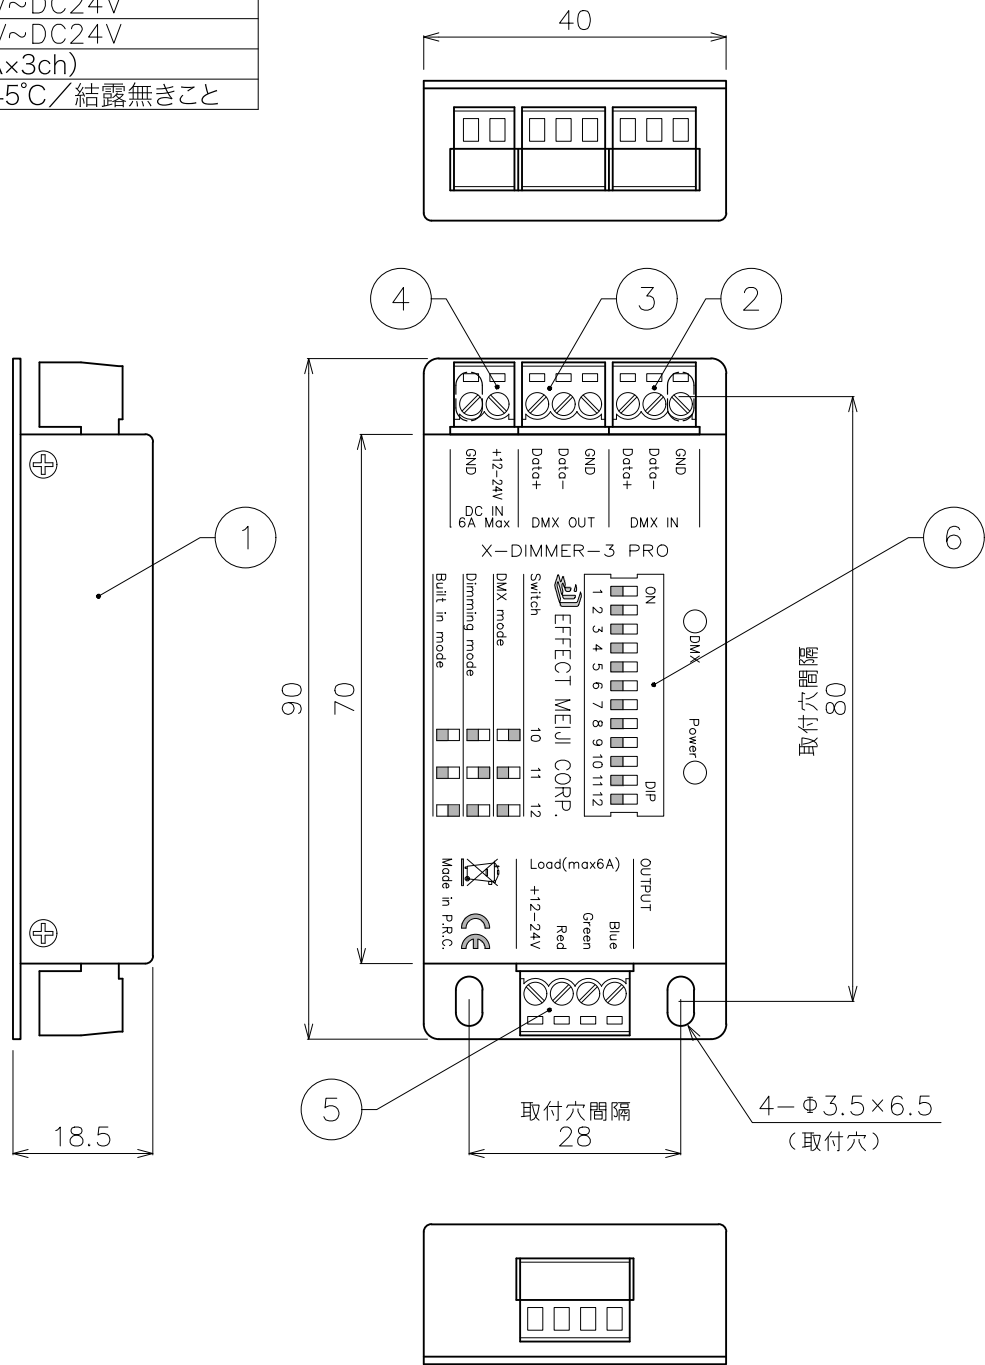

**X-ECO 承認図**

エクスディマー-3 プロ

**X-DIMMER-3 PRO**

入力電圧	DC12V~DC24V
出力電圧	DC12V~DC24V
容量	6A(2A×3ch)
使用環境	0°C~45°C/結露無きこと

DIMMENSION [mm]

10	***	***	*	***
9	***	***	*	***
8	***	***	*	***
7	***	***	*	***
6	ディップスイッチ	樹脂	1	アドレス/モード設定時使用
5	出力端子台(電源)	樹脂, 真鍮	1	DC12V-24V出力
4	入力端子台(電源)	樹脂, 真鍮	1	DC12V-24V入力
3	出力端子台(DMX信号)	樹脂, 真鍮	1	リンク時使用
2	入力端子台(DMX信号)	樹脂, 真鍮	1	***
1	本体	スチール	*	***
番号	部品名	材質	数	備考
Number	Parts name	Material	Qty.	Remarks

TITLE			X-DIMMER-3PRO		
SCALE	1:1		WEIGHT	90g	
SIGN	Ogasawara	SIGN	***	SIGN	***
DROWN	2018.02.03	Ver.	3		
CHECKED	2018.02.05				
 <b>株式会社エフェクトメイジ</b>					
SHEET 01/01					