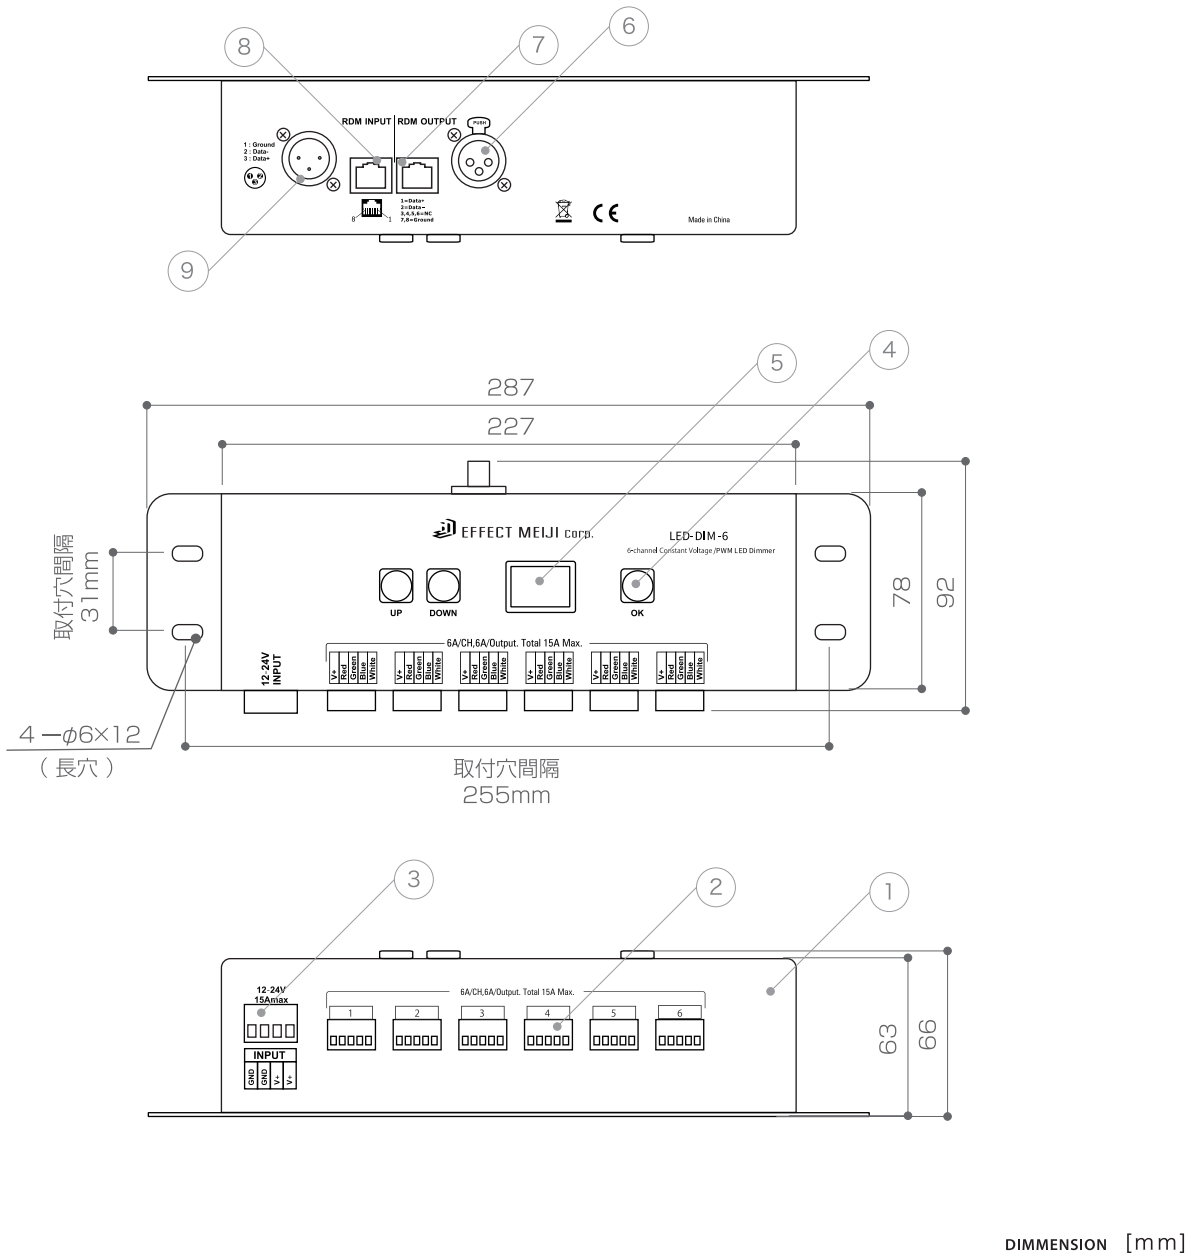

|       |                     |
|-------|---------------------|
| 入出力電圧 | DC12V~24V           |
| 容量    | 15A (1.5A×4ch/6ポート) |
| 使用環境  | 0~45°C/結露無きこと       |
| その他   | オートモード搭載, DMX512制御  |

DIMENSION [mm]

| 番号<br>Number | 部品名<br>Parts name | 材質<br>Material | 数<br>Qty. | 備考<br>Remarks |
|--------------|-------------------|----------------|-----------|---------------|
| 10           |                   |                |           |               |
| 9            | DMX 出力コネクタ        | -              | -         | -             |
| 8            | RDM 入力            | -              | -         | -             |
| 7            | RDM 出力            | -              | -         | -             |
| 6            | DMX 入力コネクタ        | -              | -         | -             |
| 5            | 表示ディスプレイ          | -              | -         | -             |
| 4            | メニューボタン           | -              | 3         | UP, DOWN, OK  |
| 3            | 入力端子台             | -              | 1         | DC12~24V 入力   |
| 2            | 出力端子台             | -              | 6         | DC12~24V 出力   |
| 1            | 本体                | -              | -         | -             |

| TITLE                |            |               |
|----------------------|------------|---------------|
| X-DIMMER-4PRO-6      |            |               |
| SCALE                |            | WEIGHT        |
| 1 : 3                |            | 780g /台       |
| APPROVED             | CHECKED    | DRAWN         |
|                      | Sakane     | Sakai         |
|                      | 2020.07.28 | 2020.07.28    |
| PROJECTION           | Ver. 1     |               |
|                      |            |               |
| <b>株式会社 エフェクトメイジ</b> |            |               |
|                      |            | SHEET 01 / 01 |