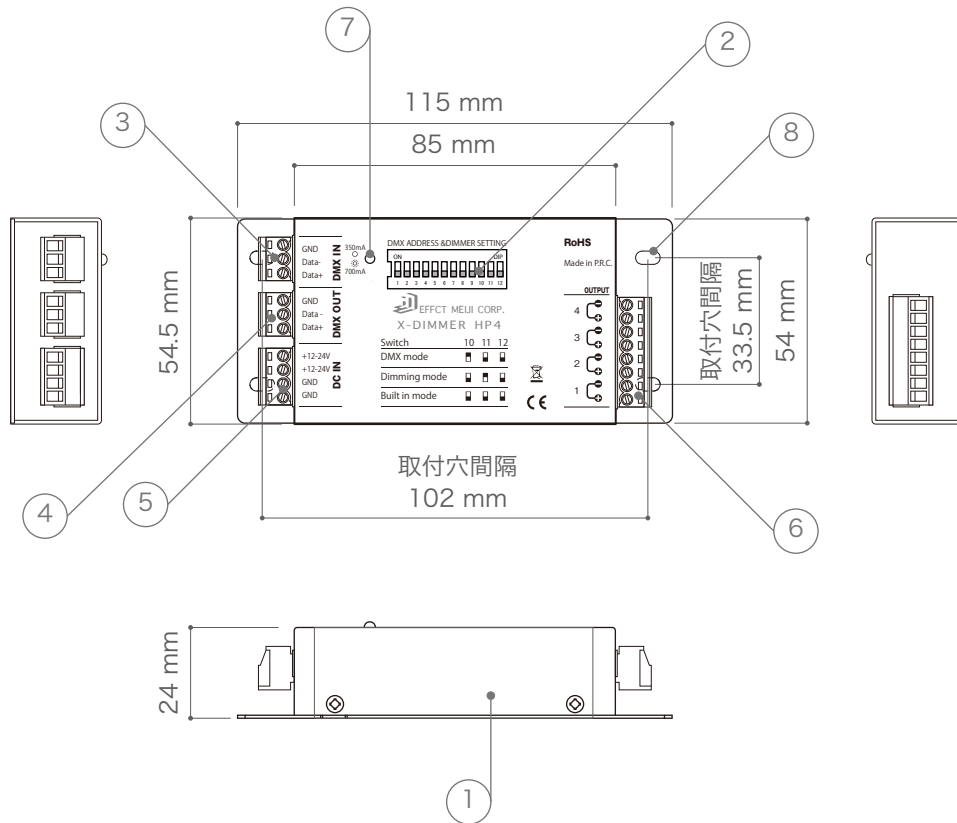

入力電圧	DC12V - DC24V
出力電流	350mA, 700mA
使用環境	0~45°C屋内仕様 (結露なきこと)
制御	DMX512

DIMENSION [mm]

番号	部品名	材質	数	備考
Number	Parts name	Material	Qty.	Remarks
10	-	-	-	-
9	-	-	-	-
8	取付穴	-	4	3.5mm×6.5mm
7	表示ランプ	LED	1	定電流出力表示
6	出力端子台 (電源)	-	1	350mA, 750mA
5	入力端子台 (電源)	-	1	DC12V-24V
4	出力端子台 (DMX 信号)	-	1	-
3	入力端子台 (DMX 信号)	-	1	-
2	ディップスイッチ	-	1	アドレス設定用
1	ケース	スチール	1	黒焼付け塗装

TITLE		
X-DMMER-HP4		
SCALE	WEIGHT	
1/2	175g	
SIGN	SIGN	SIGN
DROWN	2015.7.31	Ver. 4
CHECKED	2000.00.00	
 株式会社 エフェクトメイジ		
SHEET 01 / 01		