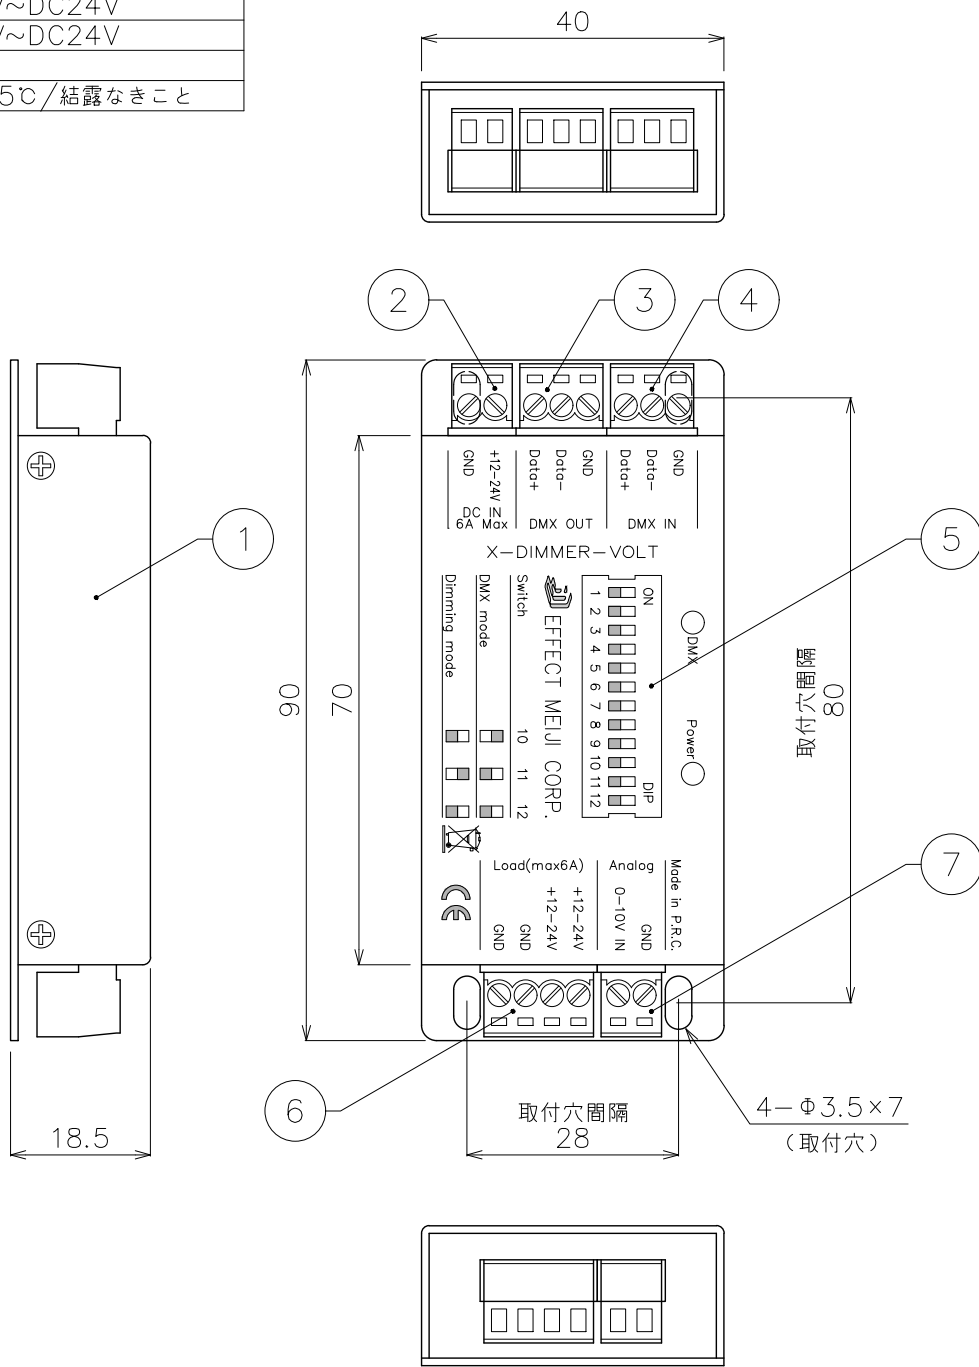

入力電圧	DC12V~DC24V
出力電圧	DC12V~DC24V
容量	6A
使用環境	0℃~45℃/結露なきこと

DIMENSION [mm]

10	***	***	*	***
9	***	***	*	***
8	***	***	*	***
7	入力端子台 (0-10V 電圧信号)	樹脂/真鍮	1	0-10V
6	出力端子台 (電源)	樹脂/真鍮	1	DC12-24V
5	ディップスイッチ	樹脂	1	アドレス設定用
4	入力端子台 (DMX信号)	樹脂/真鍮	1	***
3	出力端子台 (DMX信号)	樹脂/真鍮	1	リンク時使用
2	入力端子台 (電源)	樹脂/真鍮	1	DC12-24V入力
1	本体	スチール	*	***
番号	部品名	材質	数	備考
Number	Parts name	Material	Qty.	Remarks

TITLE			X-DIMMER-VOLT		
SCALE	WEIGHT				
1:1	90g				
SIGN	SIGN	SIGN			
Takeuchi	***	Sakane			
DROWN	2018.03.15	Ver.	2		
CHECKED	2018.03.20				
 株式会社 エフェクトメイジ					
SHEET 01/01					