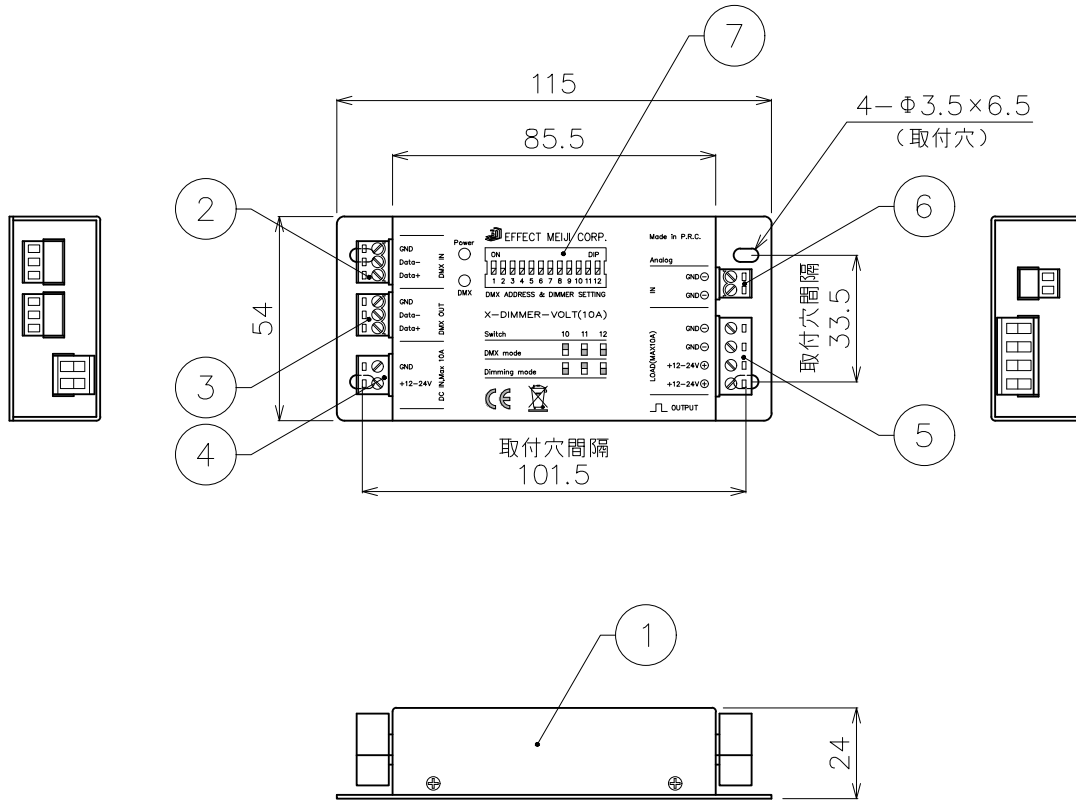

**X-ECO 承認図**

エクスディマーボルト10 X-DIMMER-VOLT10

入力電圧	DC12V~DC24V
出力電圧	DC12V~DC24V
容量	10A
使用環境	0~45℃/結露なきこと

DIMMENSION [mm]

10	***	***	*	***
9	***	***	*	***
8	***	***	*	***
7	***	***	*	***
6	ディップスイッチ	樹脂	1	アドレス/モード設定時使用
5	出力端子台(電源)	樹脂, 真鍮	1	DC12V-24V出力
4	入力端子台(電源)	樹脂, 真鍮	1	DC12V-24V入力
3	出力端子台(DMX信号)	樹脂, 真鍮	1	リンク時使用
2	入力端子台(DMX信号)	樹脂, 真鍮	1	***
1	本体	スチール	*	***
番号	部品名	材質	数	備考
Number	Parts name	Material	Qty.	Remarks

TITLE			X-DIMMER-VOLT10A		
SCALE	WEIGHT				
1:2	160g				
SIGN	SIGN	SIGN			
Murakami	***	Sakane			
DROWN	2019.10.09	Ver.	3		
CHECKED	2019.10.09				
 <b>株式会社エフェクトメイジ</b>					
SHEET 01/01					