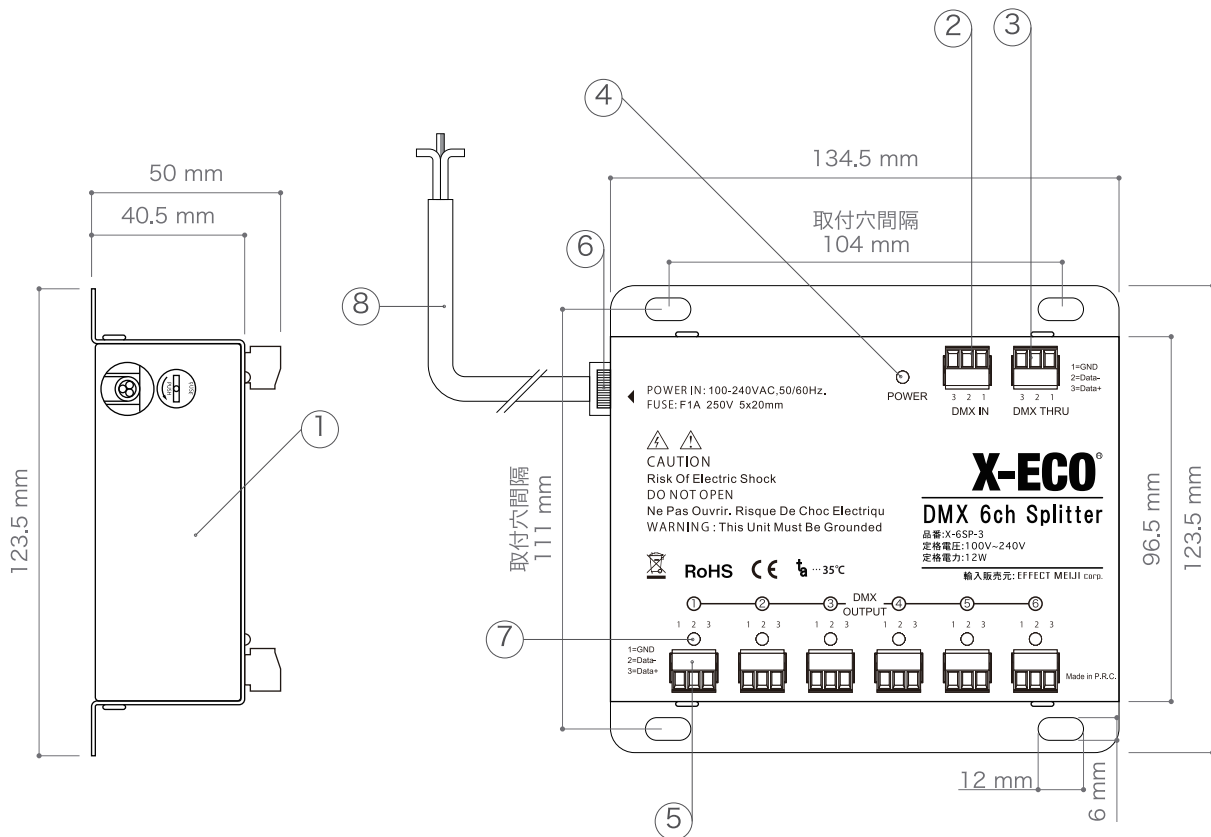

定格電圧	AC100-240V
消費電力	12W
使用環境	屋内仕様

DIMENSION [mm]

10	アース線	ビニール	1	-
9	ケーブル (L/N)	ビニール	2	青線 (L)/ 茶線 (N)
8	ケーブル	キャップタイヤ	1	L=1,500mm
7	LED	-	1	電源入力時点灯
6	ヒューズ	-	1	-
5	出力端子台 (DMX 出力)	-	7	-
4	LED	-	6	DMX 出力時点灯
3	出力端子台 (DMXTHRU)	-	1	-
2	入力端子台 (DMX 信号)	-	1	-
1	本体	アルミ	1	黒塗装
番号 Number	部品名 Parts name	材質 Material	数 Qty.	備考 Remarks

TITLE		
X-6SP-3		
SCALE	WEIGHT	
1/2	550g(配線含む)	
SIGN	SIGN	SIGN
吉村		
DROWN	2014.05.26	Ver. 2
CHECKED	2000.00.00	
 株式会社 エフェクトメイジ		
		SHEET 01 / 01