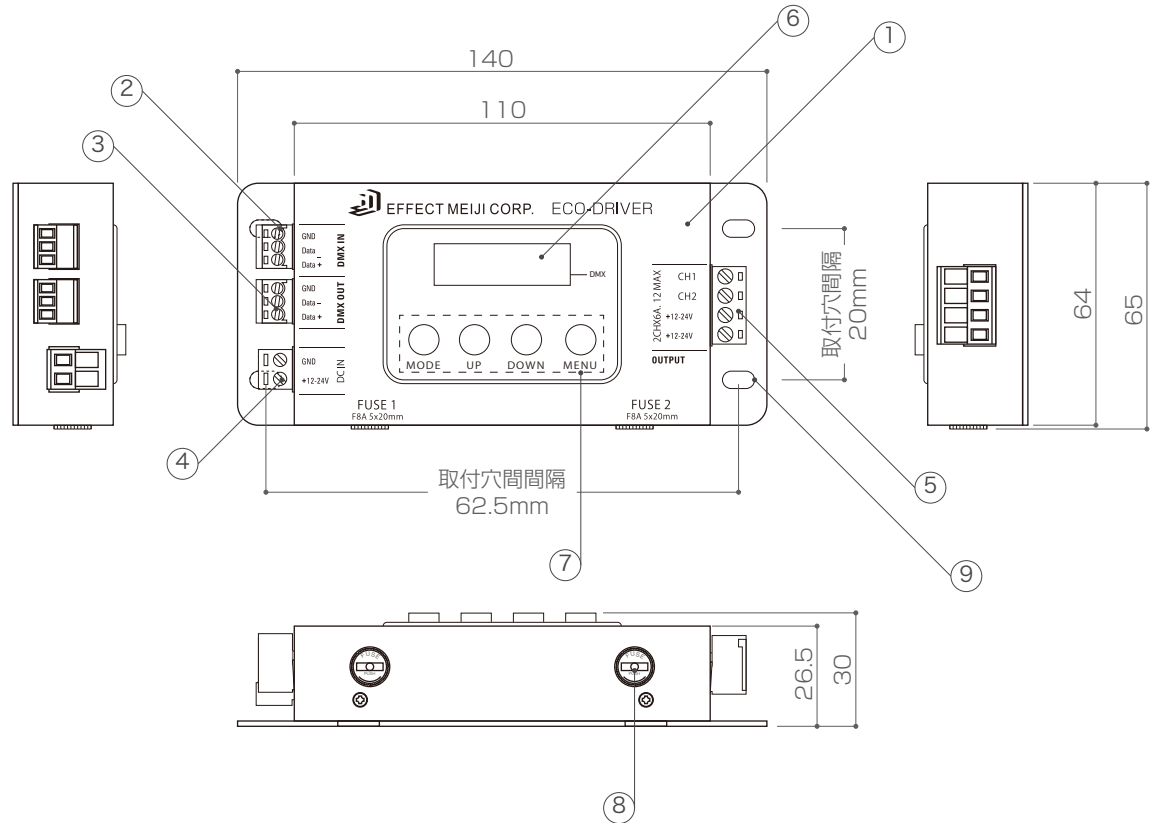

入力電圧	DC12V ~ 24V
出力電圧	入力と同じ
容量	12A (6A×2回路)
環境温度	0°C ~ 45°C / 結露なきこと

DIMMENSION [mm]

10	-	-	-	-
9	取付穴	-	4	4.5×8.5mm
8	ヒューズ	-	2	-
7	設定ボタン	-	4	-
6	LED ディスプレイ	-	1	-
5	出力端子台	-	1	2 回路
4	電源入力端子台	-	1	-
3	DMX 出力端子台	-	1	-
2	DMX 入力端子台	-	1	-
1	本体	アルミニウム	1	-
番号	部品名	材質	数	備考
Number	Parts name	Material	Qty.	Remarks

TITLE		
XC03-6A2-12-24V		
SCALE	WEIGHT	
1/2	170g	
SIGN	SIGN	SIGN
吉村		
DROWN	2015.02.19	Ver. 1
CHECKED	2000.00.00	
 株式会社 エフェクトメイジ		
		SHEET 01 / 01