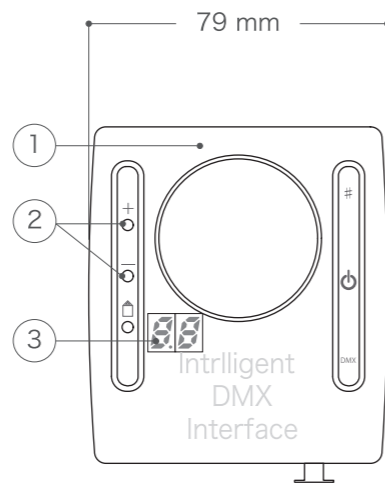

定格電圧	DC5V~5.5V
消費電力	2.7W
重量	121g
信号	DMX512

上面図

正面図

右側面図

背面図

左側面図

下面図

付属品 USBケーブル

重量 34g

ACアダプター(別売)

入力	AC100V~240V
出力	DC5.5V
重量	60g

DIMENSION [mm]

番号 Number	部品名 Parts name	材質 Material	数 Qty.	備考 Remarks	番号 Number	部品名 Parts name	材質 Material	数 Qty.	備考 Remarks
10	mini USB コネクター	PVC/ 銅合金	-	-	20	-	-	-	-
9	USB コネクター	PVC/ 銅合金	-	-	19	-	-	-	-
8	-	-	-	-	18	-	-	-	-
7	I/O ポート	樹脂/ 銅合金	-	-	17	-	-	-	-
6	電源入力コネクター	樹脂/ 銅合金	-	mini USB	16	-	-	-	-
5	DMX 信号出力コネクター	樹脂/ 銅合金	-	キャノン 3Pin(メス)	15	-	-	-	-
4	DMX 信号入力コネクター	樹脂/ 銅合金	-	キャノン 3Pin(オス)	14	-	-	-	-
3	シーン番号ディスプレイ	-	-	-	13	mini USB コネクター	PVC/ 銅合金	-	-
2	シーン切替スイッチ	-	-	-	12	電源コード	PVC/ 銅合金	-	L≈1.5m AWG24
1	本体	樹脂	-	-	11	本体	樹脂	-	-

TITLE PR512 ESA-8		
SCALE 1/2	WEIGHT 上記記載	
SIGN 小笠原	SIGN 吉村	SIGN 吉村
DROWN 2018.07.27	Ver. 6	
CHECKED 2018.07.27		
 株式会社エフェクトメイジ		
SHEET 01/01		