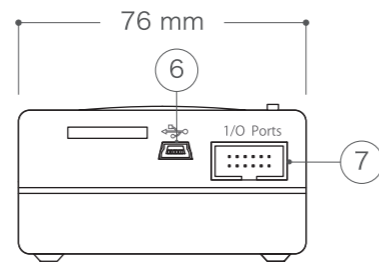

定格電圧	DC5V~5.5V
消費電力	2.7W
重量	121g
信号	DMX512

上面図

正面図

右側面図

背面図

左側面図

下面図

付属品 USBケーブル

重量 34g

ACアダプター(別売)

入力	AC100V~240V
出力	DC5.5V
重量	60g

DIMENSION [mm]

番号 Number	部品名 Parts name	材質 Material	数 Qty.	備考 Remarks	番号 Number	部品名 Parts name	材質 Material	数 Qty.	備考 Remarks
10	mini USB コネクター	PVC/ 銅合金	-	-	20	-	-	-	-
9	USB コネクター	PVC/ 銅合金	-	-	19	-	-	-	-
8	-	-	-	-	18	-	-	-	-
7	I/O ポート	樹脂/ 銅合金	-	-	17	-	-	-	-
6	電源入力コネクター	樹脂/ 銅合金	-	mini USB	16	-	-	-	-
5	DMX 信号出力コネクター	樹脂/ 銅合金	-	キャノン 3Pin(メス)	15	-	-	-	-
4	DMX 信号入力コネクター	樹脂/ 銅合金	-	キャノン 3Pin(オス)	14	-	-	-	-
3	シーン番号ディスプレイ	-	-	-	13	mini USB コネクター	PVC/ 銅合金	-	-
2	シーン切替スイッチ	-	-	-	12	電源コード	PVC/ 銅合金	-	L≈1.5m AWG24
1	本体	樹脂	-	-	11	本体	樹脂	-	-

TITLE PR512 ESA-8		
SCALE 1/2	WEIGHT 上記記載	
SIGN 小笠原	SIGN 吉村	SIGN 吉村
DROWN 2018.07.27	Ver. 6	
CHECKED 2018.07.27		
 株式会社エフェクトメイジ		
SHEET 01/01		