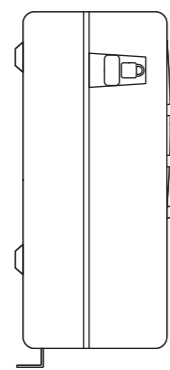

定格電圧	DC5V~5.5V
消費電力	2.7W
重量	121g
信号	DMX512

上面図

正面図

右側面図

背面図

左側面図

下面図

付属品 USBケーブル

重量 34g

ACアダプター(別売)

入力	AC100V~240V
出力	DC5.5V
重量	60g

DIMENSION [mm]

番号 Number	部品名 Parts name	材質 Material	数 Qty.	備考 Remarks	番号 Number	部品名 Parts name	材質 Material	数 Qty.	備考 Remarks
10	mini USB コネクター	PVC/ 銅合金	-	-	20	-	-	-	-
9	USB コネクター	PVC/ 銅合金	-	-	19	-	-	-	-
8	-	-	-	-	18	-	-	-	-
7	I/O ポート	樹脂/ 銅合金	-	-	17	-	-	-	-
6	電源入力コネクター	樹脂/ 銅合金	-	mini USB	16	-	-	-	-
5	DMX 信号出力コネクター	樹脂/ 銅合金	-	キャノン 3Pin(メス)	15	-	-	-	-
4	DMX 信号入力コネクター	樹脂/ 銅合金	-	キャノン 3Pin(オス)	14	-	-	-	-
3	シーン番号ディスプレイ	-	-	-	13	mini USB コネクター	PVC/ 銅合金	-	-
2	シーン切替スイッチ	-	-	-	12	電源コード	PVC/ 銅合金	-	L≈1.5m AWG24
1	本体	樹脂	-	-	11	本体	樹脂	-	-

TITLE PR512 ESA-8		
SCALE 1/2	WEIGHT 上記記載	
SIGN 小笠原	SIGN 吉村	SIGN 吉村
DROWN 2018.07.27	Ver. 6	
CHECKED 2018.07.27		
 株式会社エフェクトメイジ		
SHEET 01/01		