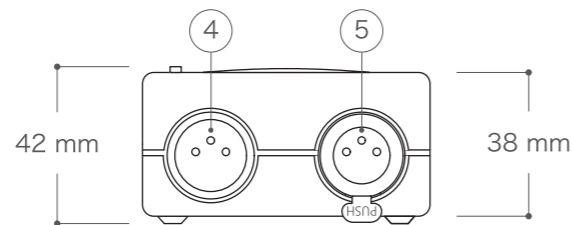

定格電圧	DC5V~5.5V
消費電力	2.7W
重量	121g
信号	DMX512

上面図

正面図

右側面図

背面図

左側面図

下面図

付属品 USBケーブル

重量 34g

ACアダプター(別売)

入力	AC100V~240V
出力	DC5.5V
重量	60g

DIMENSION [mm]

番号 Number	部品名 Parts name	材質 Material	数 Qty.	備考 Remarks	番号 Number	部品名 Parts name	材質 Material	数 Qty.	備考 Remarks
10	mini USB コネクター	PVC/ 銅合金	-	-	20	-	-	-	-
9	USB コネクター	PVC/ 銅合金	-	-	19	-	-	-	-
8	-	-	-	-	18	-	-	-	-
7	I/O ポート	樹脂/ 銅合金	-	-	17	-	-	-	-
6	電源入力コネクター	樹脂/ 銅合金	-	mini USB	16	-	-	-	-
5	DMX 信号出力コネクター	樹脂/ 銅合金	-	キャノン 3Pin(メス)	15	-	-	-	-
4	DMX 信号入力コネクター	樹脂/ 銅合金	-	キャノン 3Pin(オス)	14	-	-	-	-
3	シーン番号ディスプレイ	-	-	-	13	mini USB コネクター	PVC/ 銅合金	-	-
2	シーン切替スイッチ	-	-	-	12	電源コード	PVC/ 銅合金	-	L≈1.5m AWG24
1	本体	樹脂	-	-	11	本体	樹脂	-	-

TITLE PR512 ESA-8		
SCALE 1/2	WEIGHT 上記記載	
SIGN 小笠原	SIGN 吉村	SIGN 吉村
DROWN 2018.07.27	Ver. 6	
CHECKED 2018.07.27		
 株式会社エフェクトメイジ		
SHEET 01/01		