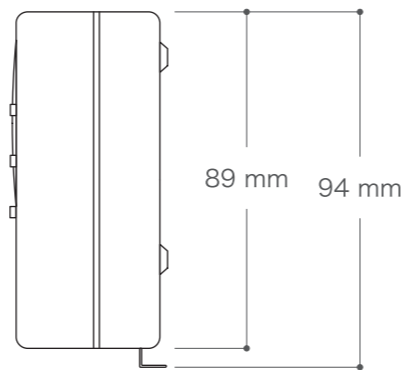

定格電圧	DC5V~5.5V
消費電力	2.7W
重量	121g
信号	DMX512

上面図

正面図

右側面図

背面図

左側面図

下面図

付属品 USBケーブル

重量 34g

ACアダプター(別売)

入力	AC100V~240V
出力	DC5.5V
重量	60g

DIMENSION [mm]

番号 Number	部品名 Parts name	材質 Material	数 Qty.	備考 Remarks	番号 Number	部品名 Parts name	材質 Material	数 Qty.	備考 Remarks
10	mini USB コネクター	PVC/ 銅合金	-	-	20	-	-	-	-
9	USB コネクター	PVC/ 銅合金	-	-	19	-	-	-	-
8	-	-	-	-	18	-	-	-	-
7	I/O ポート	樹脂/ 銅合金	-	-	17	-	-	-	-
6	電源入力コネクター	樹脂/ 銅合金	-	mini USB	16	-	-	-	-
5	DMX 信号出力コネクター	樹脂/ 銅合金	-	キャノン 3Pin(メス)	15	-	-	-	-
4	DMX 信号入力コネクター	樹脂/ 銅合金	-	キャノン 3Pin(オス)	14	-	-	-	-
3	シーン番号ディスプレイ	-	-	-	13	mini USB コネクター	PVC/ 銅合金	-	-
2	シーン切替スイッチ	-	-	-	12	電源コード	PVC/ 銅合金	-	L≈1.5m AWG24
1	本体	樹脂	-	-	11	本体	樹脂	-	-

TITLE PR512 ESA-8		
SCALE 1/2	WEIGHT 上記記載	
SIGN 小笠原	SIGN 吉村	SIGN 吉村
DROWN 2018.07.27	Ver. 6	
CHECKED 2018.07.27		
 株式会社エフェクトメイジ		
SHEET 01/01		