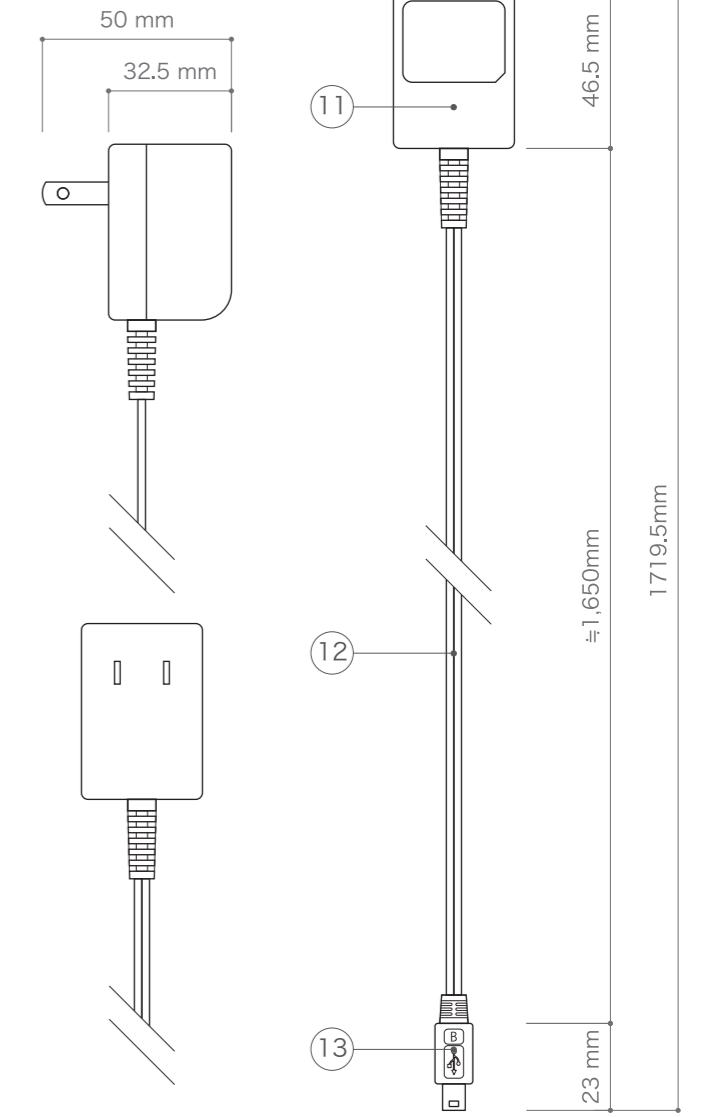

定格電圧	DC5V~5.5V
消費電力	2.7W
重量	121g
信号	DMX512

上面図

正面図

右側面図

背面図

左側面図

下面図

付属品 USBケーブル

重量 34g

ACアダプター(別売)

入力	AC100V~240V
出力	DC5.5V
重量	60g

DIMENSION [mm]

番号 Number	部品名 Parts name	材質 Material	数 Qty.	備考 Remarks	番号 Number	部品名 Parts name	材質 Material	数 Qty.	備考 Remarks
10	mini USB コネクター	PVC/ 銅合金	-	-	20	-	-	-	-
9	USB コネクター	PVC/ 銅合金	-	-	19	-	-	-	-
8	-	-	-	-	18	-	-	-	-
7	I/O ポート	樹脂/ 銅合金	-	-	17	-	-	-	-
6	電源入力コネクター	樹脂/ 銅合金	-	mini USB	16	-	-	-	-
5	DMX 信号出力コネクター	樹脂/ 銅合金	-	キャノン 3Pin(メス)	15	-	-	-	-
4	DMX 信号入力コネクター	樹脂/ 銅合金	-	キャノン 3Pin(オス)	14	-	-	-	-
3	シーン番号ディスプレイ	-	-	-	13	mini USB コネクター	PVC/ 銅合金	-	-
2	シーン切替スイッチ	-	-	-	12	電源コード	PVC/ 銅合金	-	L≈1.5m AWG24
1	本体	樹脂	-	-	11	本体	樹脂	-	-

TITLE PR512 ESA-8		
SCALE 1/2	WEIGHT 上記記載	
SIGN 小笠原	SIGN 吉村	SIGN 吉村
DROWN 2018.07.27	Ver. 6	
CHECKED 2018.07.27		
 株式会社エフェクトメイジ		
SHEET 01/01		