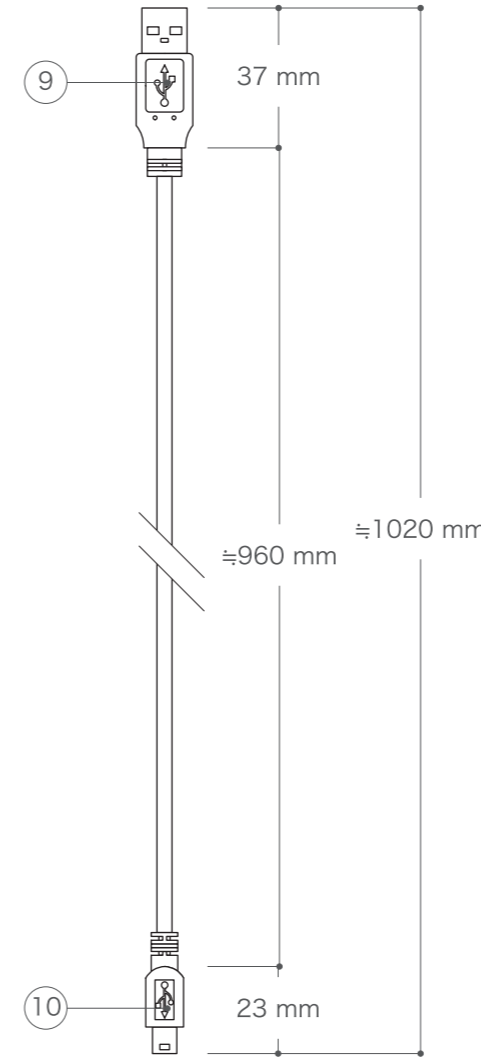

定格電圧	DC5V~5.5V
消費電力	2.7W
重量	121g
信号	DMX512

上面図

正面図

右側面図

背面図

左側面図

下面図

付属品 USBケーブル

重量 34g

ACアダプター(別売)

入力	AC100V~240V
出力	DC5.5V
重量	60g

DIMENSION [mm]

番号 Number	部品名 Parts name	材質 Material	数 Qty.	備考 Remarks	番号 Number	部品名 Parts name	材質 Material	数 Qty.	備考 Remarks
10	mini USB コネクター	PVC/ 銅合金	-	-	20	-	-	-	-
9	USB コネクター	PVC/ 銅合金	-	-	19	-	-	-	-
8	-	-	-	-	18	-	-	-	-
7	I/O ポート	樹脂/ 銅合金	-	-	17	-	-	-	-
6	電源入力コネクター	樹脂/ 銅合金	-	mini USB	16	-	-	-	-
5	DMX 信号出力コネクター	樹脂/ 銅合金	-	キャノン 3Pin(メス)	15	-	-	-	-
4	DMX 信号入力コネクター	樹脂/ 銅合金	-	キャノン 3Pin(オス)	14	-	-	-	-
3	シーン番号ディスプレイ	-	-	-	13	mini USB コネクター	PVC/ 銅合金	-	-
2	シーン切替スイッチ	-	-	-	12	電源コード	PVC/ 銅合金	-	L≈1.5m AWG24
1	本体	樹脂	-	-	11	本体	樹脂	-	-

TITLE PR512 ESA-8		
SCALE 1/2	WEIGHT 上記記載	
SIGN 小笠原	SIGN 吉村	SIGN 吉村
DROWN 2018.07.27	Ver. 6	
CHECKED 2018.07.27		
 株式会社エフェクトメイジ		
SHEET 01/01		