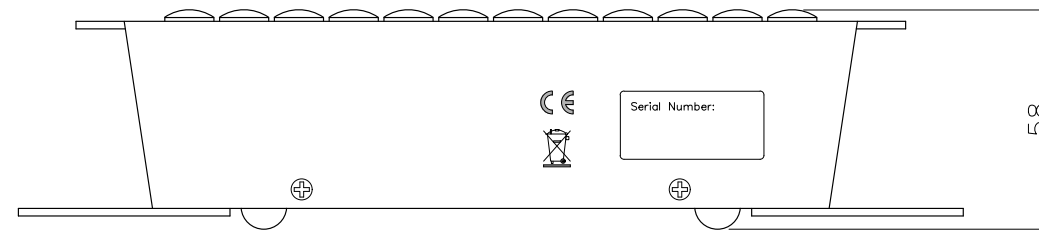

定格電圧	DC9V~12V ※要ACアダプター
搭載モード	マニュアル操作,リアルタイムトリガー SMPTE-MIDIタイムトリガー DMXトリガー,DMXモニター
備考	内部Clock搭載 アダプター付属

DIMENSION [mm]

10	***	***	*	***	20	***	***	*	***
9	***	***	*	***	19	***	***	*	***
8	***	***	*	***	18	***	***	*	***
7	***	***	*	***	17	***	***	*	***
6	***	***	*	***	16	***	***	*	***
5	SMPTE入カコネクタ	***	1	XLR3pin(メス)	15	***	***	*	***
4	MIDI入カコネクタ(メス)	***	1	***	14	***	***	*	***
3	DMX出カコネクタ	***	1	XLR3pin(オス)	13	***	***	*	***
2	DMX入カコネクタ	***	1	XLR3pin(メス)	12	***	***	*	***
1	本体	***	*	***	11	***	***	*	***
番号	部品名	材質	数	備考	番号	部品名	材質	数	備考
Number	Parts name	Material	Qty.	Remarks	Number	Parts name	Material	Qty.	Remarks

TITLE	X-REC	
SCALE	1:2	WEIGHT 1250g
SIGN	***	SIGN *** SIGN Sakane
DROWN	2018.04.27	Ver. 2
CHECKED	2018.XX.XX	
 株式会社エフェクトメイジ		
SHEET 01/01		