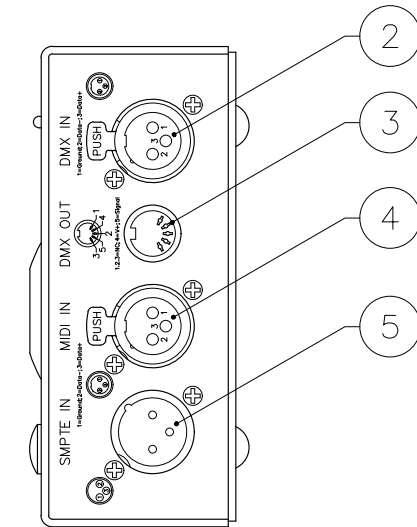

定格電圧	DC9V~12V ※要ACアダプター
搭載モード	マニュアル操作,リアルタイムトリガー SMPTE-MIDIタイムトリガー DMXトリガー,DMXモニター
備考	内部Clock搭載 アダプター付属

DIMENSION [mm]

10	***	***	*	***	20	***	***	*	***
9	***	***	*	***	19	***	***	*	***
8	***	***	*	***	18	***	***	*	***
7	***	***	*	***	17	***	***	*	***
6	***	***	*	***	16	***	***	*	***
5	SMPTE入カコネクタ	***	1	XLR3pin(メス)	15	***	***	*	***
4	MIDI入カコネクタ(メス)	***	1	***	14	***	***	*	***
3	DMX出カコネクタ	***	1	XLR3pin(オス)	13	***	***	*	***
2	DMX入カコネクタ	***	1	XLR3pin(メス)	12	***	***	*	***
1	本体	***	*	***	11	***	***	*	***
番号	部品名	材質	数	備考	番号	部品名	材質	数	備考
Number	Parts name	Material	Qty.	Remarks	Number	Parts name	Material	Qty.	Remarks

TITLE	X-REC	
SCALE	1:2	WEIGHT 1250g
SIGN	***	SIGN *** SIGN Sakane
DROWN	2018.04.27	Ver. 2
CHECKED	2018.XX.XX	
 株式会社エフェクトメイジ		
SHEET 01/01		