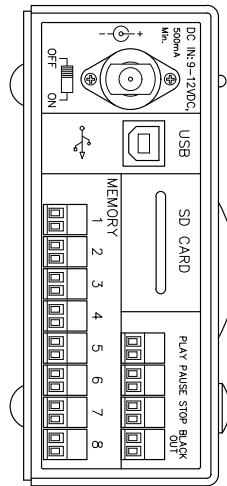

定格電圧	DC9V~12V ※要ACアダプター
搭載モード	マニュアル操作,リアルタイムトリガー SMPTE-MIDIタイムトリガー DMXトリガー,DMXモニター
備考	内部Clock搭載 アダプター付属

DIMENSION [mm]

10	***	***	*	***	20	***	***	*	***
9	***	***	*	***	19	***	***	*	***
8	***	***	*	***	18	***	***	*	***
7	***	***	*	***	17	***	***	*	***
6	***	***	*	***	16	***	***	*	***
5	SMPTE入カコネクタ	***	1	XLR3pin(メス)	15	***	***	*	***
4	MIDI入カコネクタ(メス)	***	1	***	14	***	***	*	***
3	DMX出カコネクタ	***	1	XLR3pin(オス)	13	***	***	*	***
2	DMX入カコネクタ	***	1	XLR3pin(メス)	12	***	***	*	***
1	本体	***	*	***	11	***	***	*	***
番号	部品名	材質	数	備考	番号	部品名	材質	数	備考
Number	Parts name	Material	Qty.	Remarks	Number	Parts name	Material	Qty.	Remarks

TITLE	X-REC	
SCALE	1:2	WEIGHT 1250g
SIGN	***	SIGN *** SIGN Sakane
DROWN	2018.04.27	Ver. 2
CHECKED	2018.XX.XX	
 株式会社エフェクトメイジ		
SHEET 01/01		