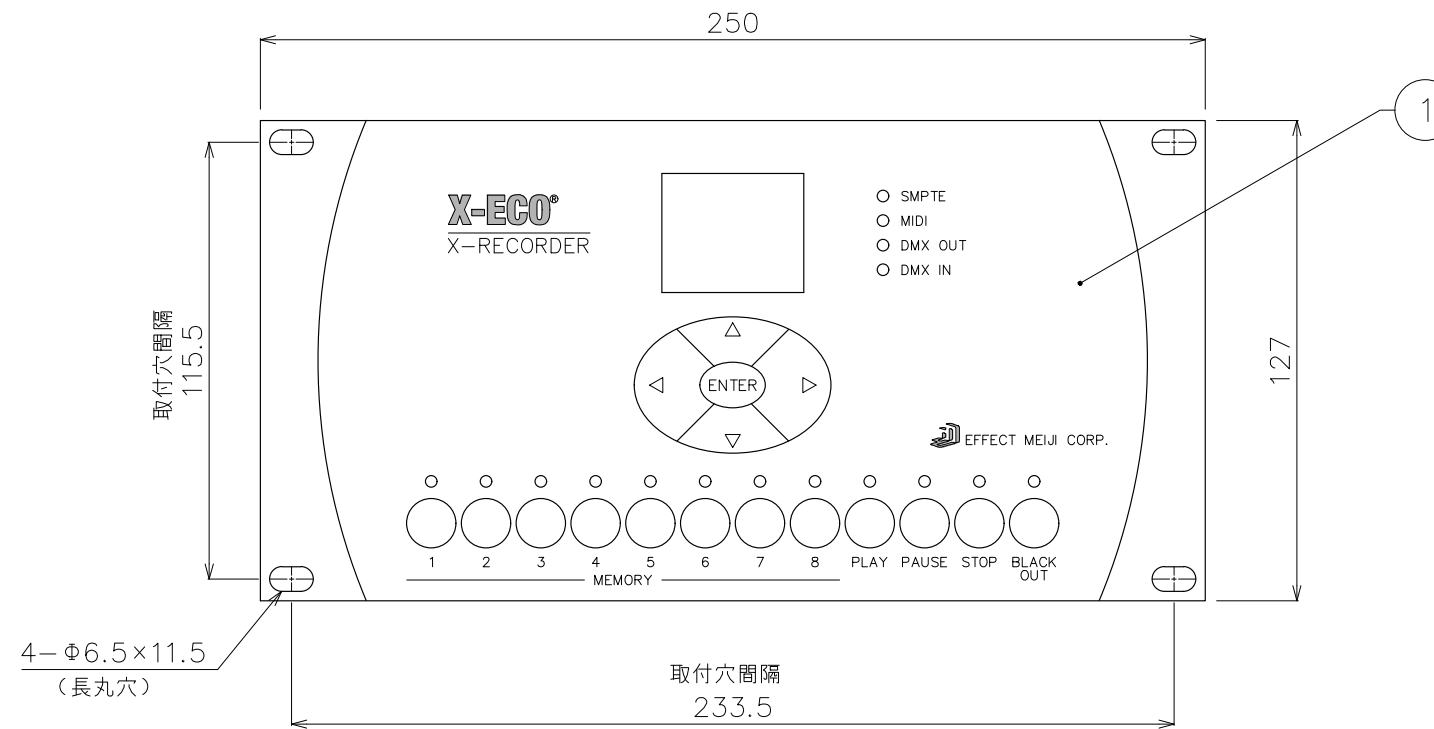

定格電圧	DC9V~12V ※要ACアダプター
搭載モード	マニュアル操作,リアルタイムトリガー SMPTE-MIDIタイムトリガー DMXトリガー,DMXモニター
備考	内部Clock搭載 アダプター付属

DIMENSION [mm]

10	***	***	*	***	20	***	***	*	***
9	***	***	*	***	19	***	***	*	***
8	***	***	*	***	18	***	***	*	***
7	***	***	*	***	17	***	***	*	***
6	***	***	*	***	16	***	***	*	***
5	SMPTE入カコネクタ	***	1	XLR3pin(メス)	15	***	***	*	***
4	MIDI入カコネクタ(メス)	***	1	***	14	***	***	*	***
3	DMX出カコネクタ	***	1	XLR3pin(オス)	13	***	***	*	***
2	DMX入カコネクタ	***	1	XLR3pin(メス)	12	***	***	*	***
1	本体	***	*	***	11	***	***	*	***
番号	部品名	材質	数	備考	番号	部品名	材質	数	備考
Number	Parts name	Material	Qty.	Remarks	Number	Parts name	Material	Qty.	Remarks

TITLE	X-REC	
SCALE	1:2	WEIGHT 1250g
SIGN	***	SIGN *** SIGN Sakane
DROWN	2018.04.27	Ver. 2
CHECKED	2018.XX.XX	
 株式会社エフェクトメイジ		
SHEET 01/01		