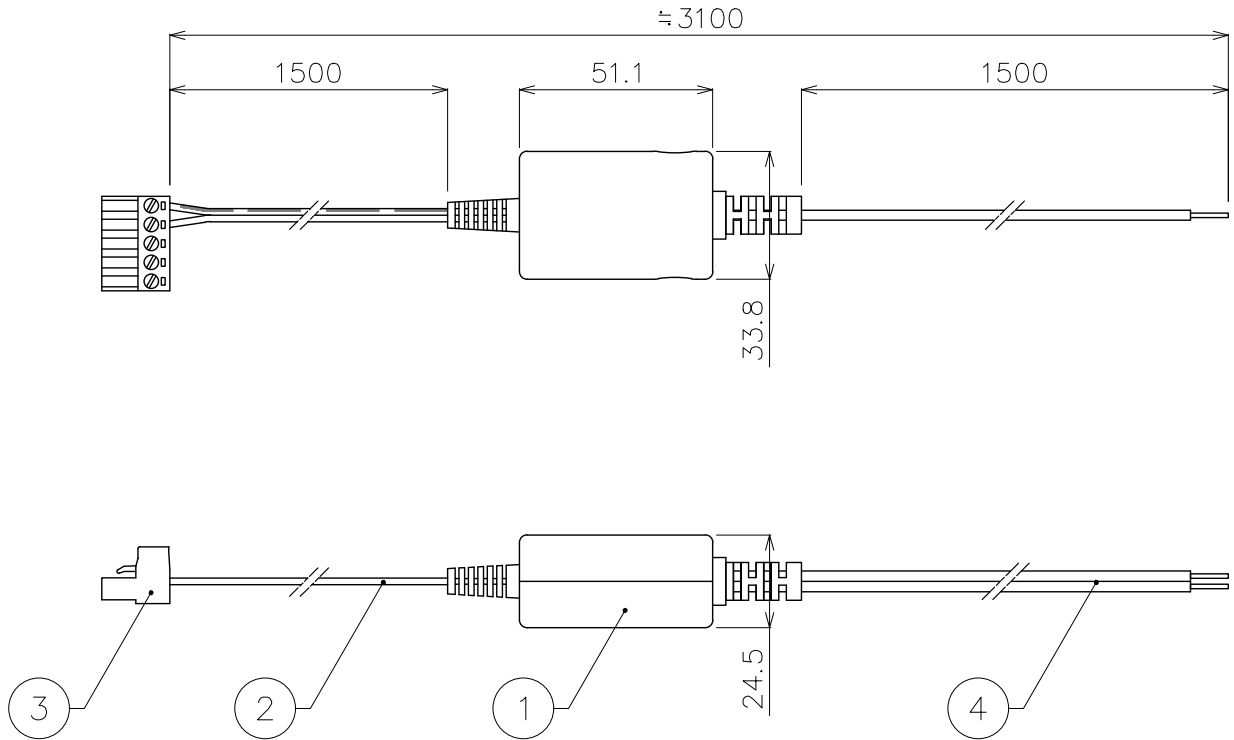

入力電圧 AC100V~240V

※製品の仕様及び意匠は予告なく変更する場合がございます。

DIMENSION [mm]

| | | | | |
|--------------|-------------------|----------------|-----------|---------------|
| 10 | *** | *** | * | *** |
| 9 | *** | *** | * | *** |
| 8 | *** | *** | * | *** |
| 7 | *** | *** | * | *** |
| 6 | *** | *** | * | *** |
| 5 | *** | *** | * | *** |
| 4 | 電源コード | *** | * | AC100V入力 |
| 3 | コネクター | *** | * | *** |
| 2 | 電源コード | *** | * | 破線 (+) |
| 1 | 本体 | 樹脂 | * | *** |
| 番号 Number | 部品名 Parts name | 材質 Material | 数 Qty. | 備考 Remarks |

| | | | | | |
|---|------------|--------|---------|--|--|
| TITLE | | | 6VDC-1A | | |
| SCALE | WEIGHT | | | | |
| 1:2 | 110g | | | | |
| SIGN | SIGN | SIGN | | | |
| Ogasawara | *** | Sakane | | | |
| DROWN | 2018.11.12 | Ver. | 2 | | |
| CHECKED | 2018.11.12 | | | | |
|  株式会社エフェクトメイジ | | | | | |
| SHEET 01/01 | | | | | |