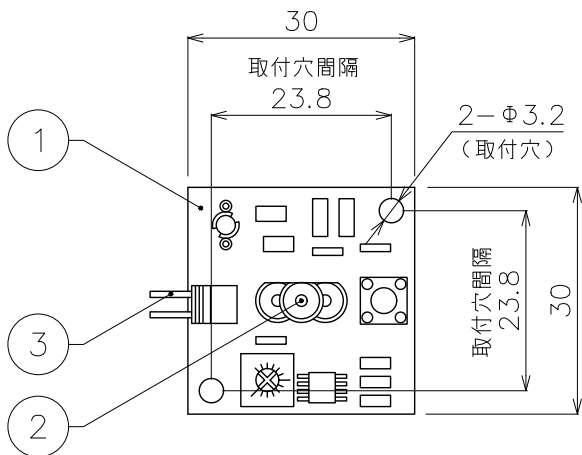

X-ECO 承認図

LEDフレーム エン プロ キャンドル

LED FLAME 炎 EN PRO CANDLE

入力電圧	DC5V
消費電力	0.5W
使用環境	屋内仕様

DIMENSION [mm]

10	***	***	*	***
9	***	***	*	***
8	***	***	*	***
7	***	***	*	***
6	***	***	*	***
5	***	***	*	***
4	***	***	*	***
3	電源コネクタ	***	*	***
2	LED	***	3	***
1	本体	プリント基板	*	***
番号 Number	部品名 Parts name	材質 Material	数 Qty.	備考 Remarks

TITLE			EF-ENP-CD		
SCALE	1:1		WEIGHT	5g	
SIGN	SIGN	SIGN	SIGN	SIGN	SIGN
Ogasawara	***	***	***	Sakane	
DROWN	2018.06.19	Ver.	2		
CHECKED	2018.06.19				
 株式会社 エフェクトメイジ					
					SHEET 01/01