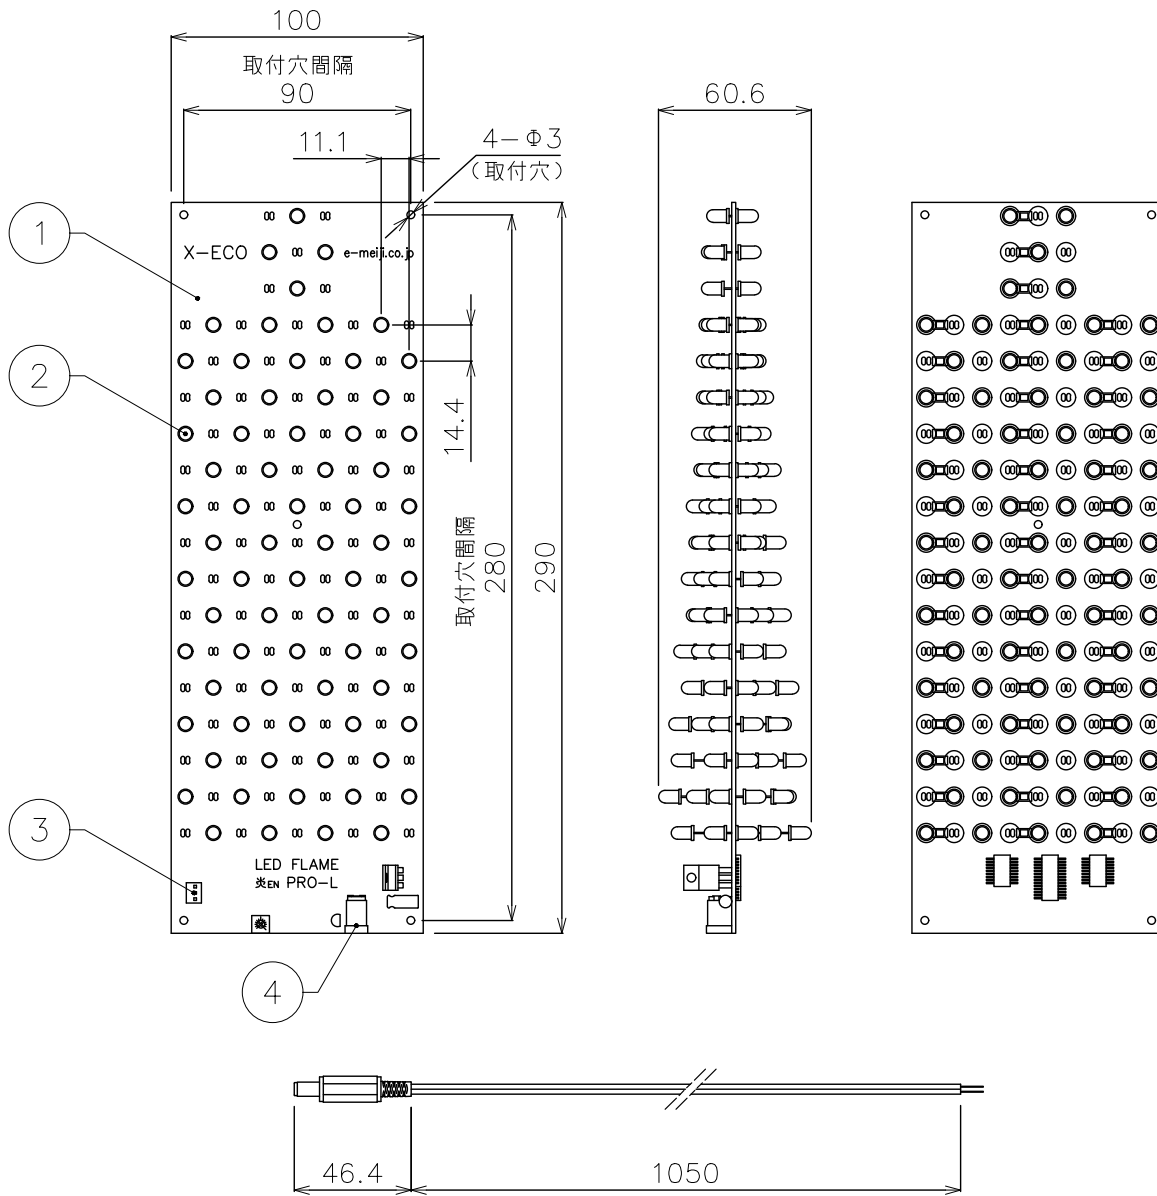

X-ECO 承認図

LEDフレーム エン プロ-L

LED FLAME 炎 EN PRO-L

入力電圧	DC12V~15V
消費電力	2W
使用環境	屋内仕様

DIMENSION [mm]

10	***	***	*	***
9	***	***	*	***
8	***	***	*	***
7	***	***	*	***
6	***	***	*	***
5	***	***	*	***
4	電源コネクタ	***	*	***
3	信号コネクタ	***	*	***
2	LED	***	144	***
1	本体	プリント基板	*	***
番号 Number	部品名 Parts name	材質 Material	数 Qty.	備考 Remarks

TITLE			EF-ENP-L
SCALE	WEIGHT		150g
1:3			
SIGN	SIGN	SIGN	
Ogasawara	***	Sakane	
DROWN	2018.06.19	Ver.	2
CHECKED	2018.06.19		