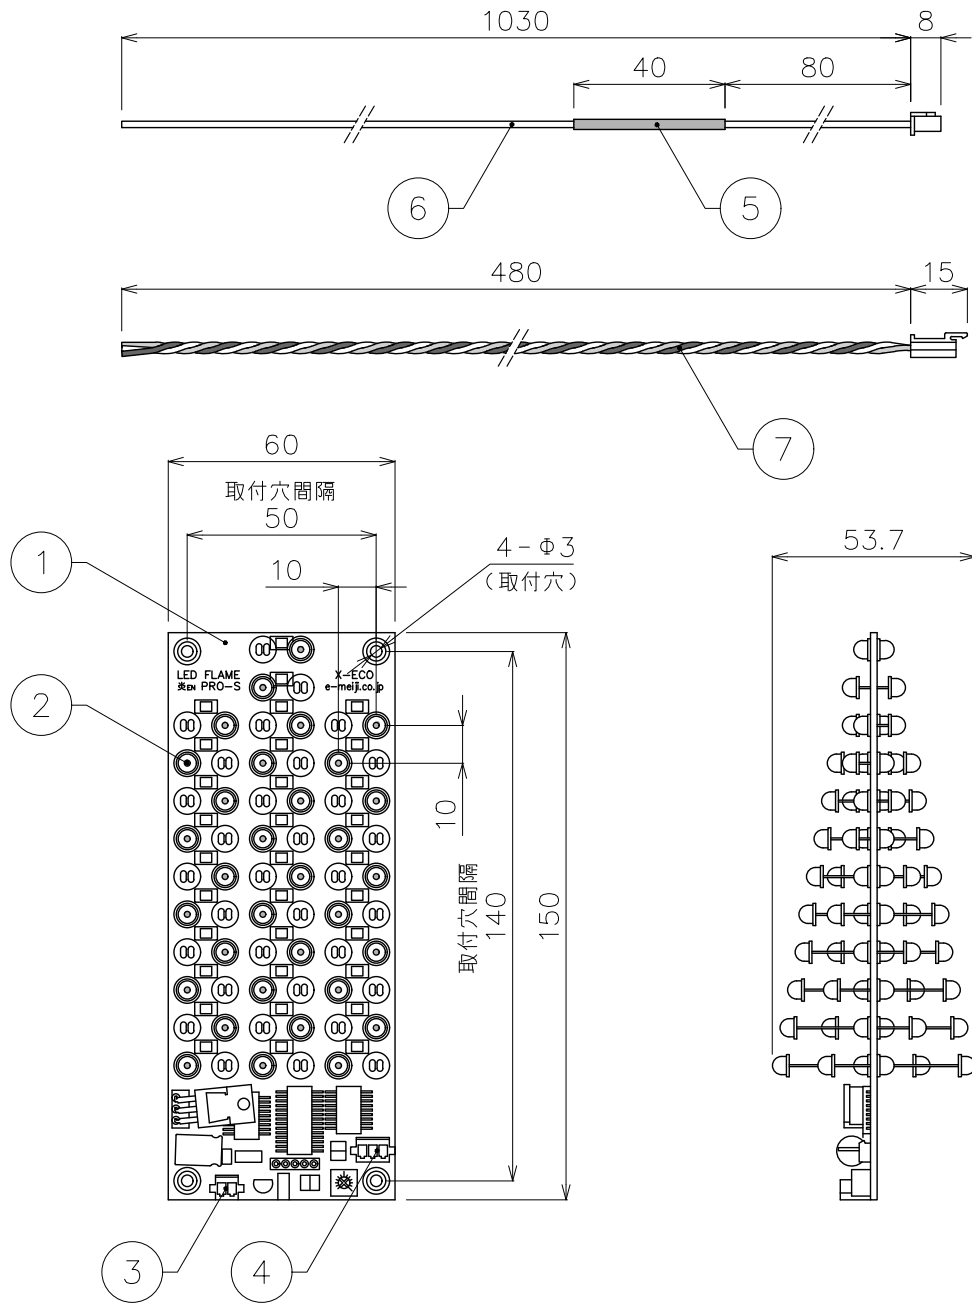

**X-ECO 承認図**

LEDフレーム エン プロ-S

LED FLAME 炎 EN PRO-S

定格電流	DC12V-15V
消費電力	1.7W
使用環境	屋内仕様

DIMENSION [mm]

10	***	***	*	***
9	***	***	*	***
8	***	***	*	***
7	ケーブル (信号)	***	*	茶(1)/灰(2)/緑(3)
6	ケーブル (電源)	銅線	*	黒/赤(+)
5	逆電防止ダイオード	***	*	***
4	信号コネクタ	銅線	*	黒/赤(+)
3	電源コネクタ	***	1	***
2	LED	***	64	***
1	本体	***	*	***
番号 Number	部品名 Parts name	材質 Material	数 Qty.	備考 Remarks

TITLE			EF-ENP-S		
SCALE		WEIGHT			
1:2		50g			
SIGN	SIGN	SIGN			
Ogasawara	***	Sakane			
DROWN	2018.06.19	Ver.	3		
CHECKED	2018.06.19				
 <b>株式会社 エフェクトメイジ</b>					
SHEET 01/01					