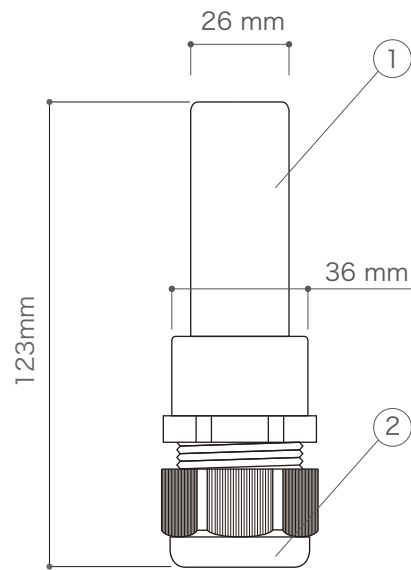

X-ECO 承認図

ライトエンジン用ソケット

CT60024

size M

size M

CT30024

size S

size S

DIMMENSION [mm]

10	-	-	-	-
9	-	-	-	-
8	-	-	-	-
7	-	-	-	-
6	-	-	-	-
5	-	-	-	-
4	-	-	-	-
3	滑り止め	合成ゴム	1	-
2	締め付けキャップ	樹脂	1	-
1	本体	アルミニウム	1	削りだし加工
番号 Number	部品名 Parts name	材質 Material	数 Qty.	備考 Remarks

TITLE CT300P24/CT600P24		
SCALE 1/2	WEIGHT -	
SIGN	SIGN	SIGN 吉村
DROWN	2012.07.12	Ver. 1
CHECKED	2000.00.00	
 株式会社 エフェクトメイジ		
		SHEET 01 / 01