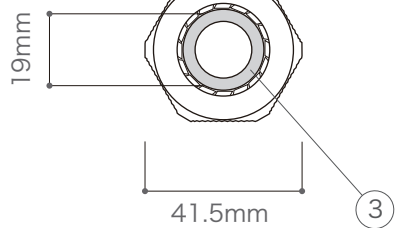

X-ECO 承認図

ライトエンジン用ソケット

CT60024

size M

size M

CT30024

size S

size S

DIMMENSION [mm]

10	-	-	-	-
9	-	-	-	-
8	-	-	-	-
7	-	-	-	-
6	-	-	-	-
5	-	-	-	-
4	-	-	-	-
3	滑り止め	合成ゴム	1	-
2	締め付けキャップ	樹脂	1	-
1	本体	アルミニウム	1	削りだし加工
番号 Number	部品名 Parts name	材質 Material	数 Qty.	備考 Remarks

TITLE CT300P24/CT600P24		
SCALE 1/2	WEIGHT -	
SIGN	SIGN	SIGN 吉村
DROWN	2012.07.12	Ver. 1
CHECKED	2000.00.00	
 株式会社 エフェクトメイジ		
		SHEET 01 / 01