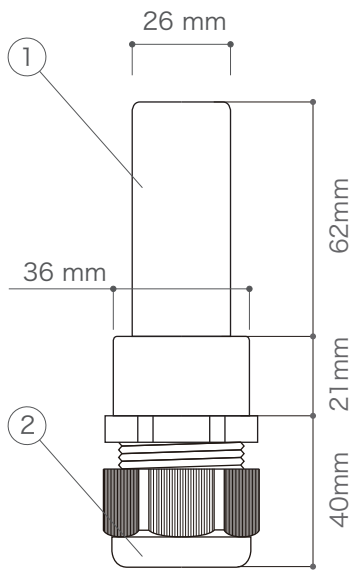

X-ECO 承認図

ライトエンジン用ソケット

CT60024

size M

size M

CT30024

size S

size S

DIMMENSION [mm]

10	-	-	-	-
9	-	-	-	-
8	-	-	-	-
7	-	-	-	-
6	-	-	-	-
5	-	-	-	-
4	-	-	-	-
3	滑り止め	合成ゴム	1	-
2	締め付けキャップ	樹脂	1	-
1	本体	アルミニウム	1	削りだし加工
番号 Number	部品名 Parts name	材質 Material	数 Qty.	備考 Remarks

TITLE CT300P24/CT600P24		
SCALE 1/2	WEIGHT -	
SIGN	SIGN	SIGN 吉村
DROWN	2012.07.12	Ver. 1
CHECKED	2000.00.00	
 株式会社 エフェクトメイジ		
		SHEET 01 / 01