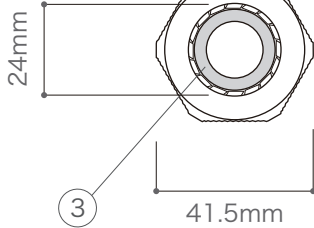

X-ECO 承認図

ライトエンジン用ソケット

CT60024

size M

size M

CT30024

size S

size S

DIMMENSION [mm]

10	-	-	-	-
9	-	-	-	-
8	-	-	-	-
7	-	-	-	-
6	-	-	-	-
5	-	-	-	-
4	-	-	-	-
3	滑り止め	合成ゴム	1	-
2	締め付けキャップ	樹脂	1	-
1	本体	アルミニウム	1	削りだし加工
番号 Number	部品名 Parts name	材質 Material	数 Qty.	備考 Remarks

TITLE CT300P24/CT600P24		
SCALE 1/2	WEIGHT -	
SIGN	SIGN	SIGN 吉村
DROWN	2012.07.12	Ver. 1
CHECKED	2000.00.00	
 株式会社 エフェクトメイジ		
		SHEET 01 / 01