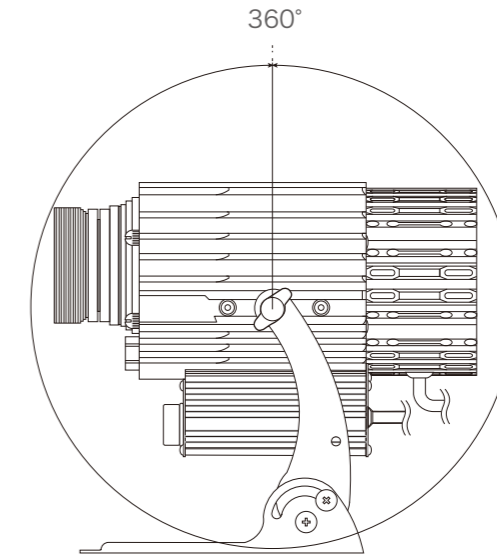

LEDカラー	ホワイト
入力電圧	AC100V~240V
消費電力	60W
照射角度	10°
使用環境	防滴仕様
その他	ゴボ回転, リモコン付属, LED光源 40W

正面図

左側面図

背面図

付属リモコン

重量 17g

上面図

正面図

左側面図

背面図

最大高さ (灯具水平、垂直の場合)

最大可動範囲領域

※アームの角度やレンズ伸縮により可動範囲角度は異なります。

DIMENSION [mm]

10	専用電源用電源コネクタ (オス)	-	1	4pin、ゴムキャブタイヤケーブル (0.75x2,0.2x2)	20	-	-	-
9	専用電源用電源コネクタ (メス)	-	1	4pin、ゴムキャブタイヤケーブル (0.75x2,0.2x2)	19	-	-	-
8	専用電源	-	1	-	18	-	-	-
7	落下防止ワイヤー	-	1	-	17	-	-	-
6	アーム角度調整ネジ	-	2	-	16	付属リモコン	樹脂 (黒)	1 CR2025 リチウムコイン電池
5	アーム + ベース	鉄	1	黒焼付塗装	15	取付穴	-	2 -
4	本体固定ネジ	-	2	-	14	取付穴	-	1 Φ12.9mm
3	ゴボ回転スイッチ	-	1	-	13	ワニ口アースケーブル	-	1 -
2	レンズ	ガラス	1	-	12	電源プラグ (AC100V-240V 入力)	-	1 -
1	本体	鉄	1	黒焼付塗装	11	電源ケーブル	-	1 ゴムキャブタイヤケーブル (0.75x3) L≒850mm

TITLE			X-GL-GB-40		
SCALE			WEIGHT		
1 : 4			2.6kg		
APPROVED	CHECKED	DRAWN			
	Ogasawara	Yoshimura			
	2020.12.15	2020.12.15			
PROJECTION	Ver.				
	5				
株式会社 エフェクトメイジ					
SHEET 01 / 01					