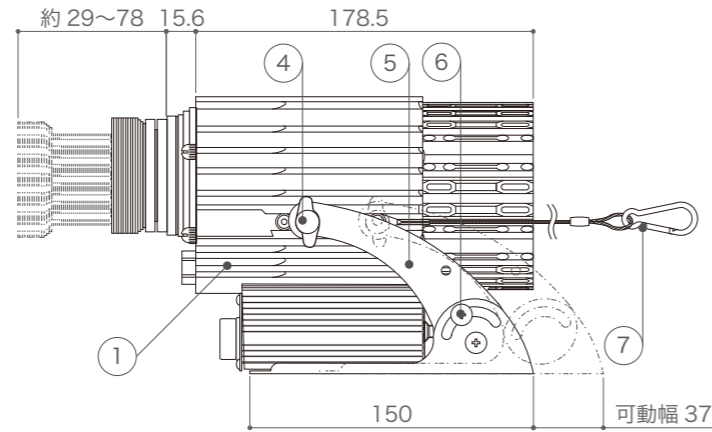

LEDカラー	ホワイト
入力電圧	AC100V~240V
消費電力	60W
照射角度	10°
使用環境	防滴仕様
その他	ゴボ回転, リモコン付属, LED光源 40W

正面図

左側面図

背面図

付属リモコン

重量 17g

上面図

正面図

左側面図

背面図

最大高さ (灯具水平、垂直の場合)

最大可動範囲領域

※アームの角度やレンズ伸縮により可動範囲角度は異なります。

DIMENSION [mm]

10	専用電源用電源コネクタ (オス)	-	1	4pin、ゴムキャブタイヤケーブル (0.75x2,0.2x2)	20	-	-	-
9	専用電源用電源コネクタ (メス)	-	1	4pin、ゴムキャブタイヤケーブル (0.75x2,0.2x2)	19	-	-	-
8	専用電源	-	1	-	18	-	-	-
7	落下防止ワイヤー	-	1	-	17	-	-	-
6	アーム角度調整ネジ	-	2	-	16	付属リモコン	樹脂 (黒)	1 CR2025 リチウムコイン電池
5	アーム + ベース	鉄	1	黒焼付塗装	15	取付穴	-	2 -
4	本体固定ネジ	-	2	-	14	取付穴	-	1 Φ12.9mm
3	ゴボ回転スイッチ	-	1	-	13	ワニ口アースケーブル	-	1 -
2	レンズ	ガラス	1	-	12	電源プラグ (AC100V-240V 入力)	-	1 -
1	本体	鉄	1	黒焼付塗装	11	電源ケーブル	-	1 ゴムキャブタイヤケーブル (0.75x3) L≒850mm

TITLE			X-GL-GB-40		
SCALE			WEIGHT		
1 : 4			2.6kg		
APPROVED	CHECKED	DRAWN			
	Ogasawara	Yoshimura			
	2020.12.15	2020.12.15			
PROJECTION	Ver.				
	5				
株式会社 エフェクトメイジ					
SHEET 01 / 01					