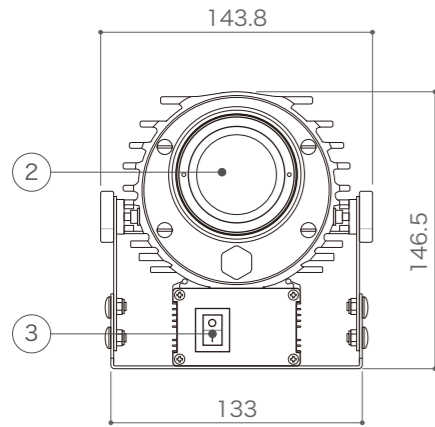

LEDカラー	ホワイト
入力電圧	AC100V~240V
消費電力	60W
照射角度	10°
使用環境	防滴仕様
その他	ゴボ回転, リモコン付属, LED光源 40W

正面図

左側面図

背面図

付属リモコン

重量 17g

上面図

正面図

左側面図

背面図

最大高さ (灯具水平、垂直の場合)

最大可動範囲領域

※アームの角度やレンズ伸縮により可動範囲角度は異なります。

DIMENSION [mm]

10	専用電源用電源コネクタ (オス)	-	1	4pin、ゴムキャブタイヤケーブル (0.75x2,0.2x2)	20	-	-	-
9	専用電源用電源コネクタ (メス)	-	1	4pin、ゴムキャブタイヤケーブル (0.75x2,0.2x2)	19	-	-	-
8	専用電源	-	1	-	18	-	-	-
7	落下防止ワイヤー	-	1	-	17	-	-	-
6	アーム角度調整ネジ	-	2	-	16	付属リモコン	樹脂 (黒)	1 CR2025 リチウムコイン電池
5	アーム + ベース	鉄	1	黒焼付塗装	15	取付穴	-	2 -
4	本体固定ネジ	-	2	-	14	取付穴	-	1 Φ12.9mm
3	ゴボ回転スイッチ	-	1	-	13	ワニ口アースケーブル	-	1 -
2	レンズ	ガラス	1	-	12	電源プラグ (AC100V-240V 入力)	-	1 -
1	本体	鉄	1	黒焼付塗装	11	電源ケーブル	-	1 ゴムキャブタイヤケーブル (0.75x3) L≒850mm

TITLE			X-GL-GB-40		
SCALE			WEIGHT		
1 : 4			2.6kg		
APPROVED	CHECKED	DRAWN			
	Ogasawara	Yoshimura			
	2020.12.15	2020.12.15			
PROJECTION	Ver.				
	5				
株式会社 エフェクトメイジ					
SHEET 01 / 01					