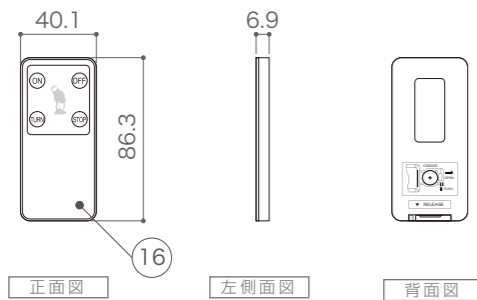

LEDカラー	ホワイト
入力電圧	AC100V~240V
消費電力	60W
照射角度	10°
使用環境	防滴仕様
その他	ゴボ回転, リモコン付属, LED光源 40W

正面図

左側面図

背面図

付属リモコン

重量 17g

上面図

正面図

左側面図

背面図

最大高さ (灯具水平、垂直の場合)

最大可動範囲領域

※アームの角度やレンズ伸縮により可動範囲角度は異なります。

DIMENSION [mm]

10	専用電源用電源コネクタ (オス)	-	1	4pin、ゴムキャブタイヤケーブル (0.75x2,0.2x2)	20	-	-	-
9	専用電源用電源コネクタ (メス)	-	1	4pin、ゴムキャブタイヤケーブル (0.75x2,0.2x2)	19	-	-	-
8	専用電源	-	1	-	18	-	-	-
7	落下防止ワイヤー	-	1	-	17	-	-	-
6	アーム角度調整ネジ	-	2	-	16	付属リモコン	樹脂 (黒)	1 CR2025 リチウムコイン電池
5	アーム + ベース	鉄	1	黒焼付塗装	15	取付穴	-	2 -
4	本体固定ネジ	-	2	-	14	取付穴	-	1 Φ12.9mm
3	ゴボ回転スイッチ	-	1	-	13	ワニ口アースケーブル	-	1 -
2	レンズ	ガラス	1	-	12	電源プラグ (AC100V-240V 入力)	-	1 -
1	本体	鉄	1	黒焼付塗装	11	電源ケーブル	-	1 ゴムキャブタイヤケーブル (0.75x3) L≒850mm

TITLE			X-GL-GB-40		
SCALE			WEIGHT		
1 : 4			2.6kg		
APPROVED	CHECKED	DRAWN			
	Ogasawara	Yoshimura			
	2020.12.15	2020.12.15			
PROJECTION	Ver.				
	5				
株式会社 エフェクトメイジ					
SHEET 01 / 01					