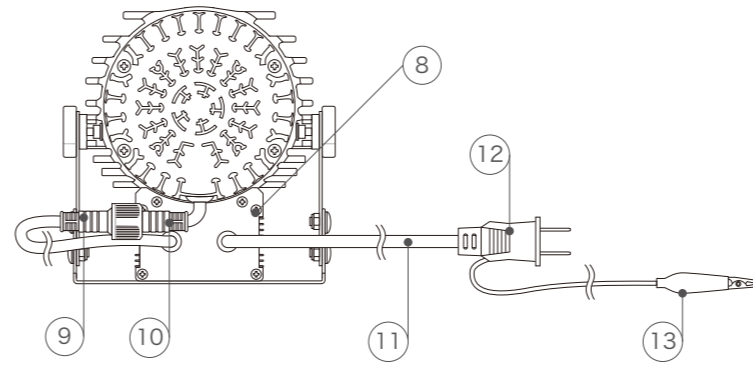

LEDカラー	ホワイト
入力電圧	AC100V~240V
消費電力	60W
照射角度	10°
使用環境	防滴仕様
その他	ゴボ回転, リモコン付属, LED光源 40W

正面図

左側面図

背面図

付属リモコン

重量 17g

上面図

正面図

左側面図

背面図

最大高さ (灯具水平、垂直の場合)

最大可動範囲領域

※アームの角度やレンズ伸縮により可動範囲角度は異なります。

DIMENSION [mm]

10	専用電源用電源コネクタ (オス)	-	1	4pin、ゴムキャブタイヤケーブル (0.75x2,0.2x2)	20	-	-	-
9	専用電源用電源コネクタ (メス)	-	1	4pin、ゴムキャブタイヤケーブル (0.75x2,0.2x2)	19	-	-	-
8	専用電源	-	1	-	18	-	-	-
7	落下防止ワイヤー	-	1	-	17	-	-	-
6	アーム角度調整ネジ	-	2	-	16	付属リモコン	樹脂 (黒)	1 CR2025 リチウムコイン電池
5	アーム + ベース	鉄	1	黒焼付塗装	15	取付穴	-	2 -
4	本体固定ネジ	-	2	-	14	取付穴	-	1 Φ12.9mm
3	ゴボ回転スイッチ	-	1	-	13	ワニ口アースケーブル	-	1 -
2	レンズ	ガラス	1	-	12	電源プラグ (AC100V-240V 入力)	-	1 -
1	本体	鉄	1	黒焼付塗装	11	電源ケーブル	-	1 ゴムキャブタイヤケーブル (0.75x3) L≒850mm

TITLE			X-GL-GB-40		
SCALE			WEIGHT		
1 : 4			2.6kg		
APPROVED	CHECKED	DRAWN			
	Ogasawara	Yoshimura			
	2020.12.15	2020.12.15			
PROJECTION	Ver.				
	5				
株式会社 エフェクトメイジ					
SHEET 01 / 01					