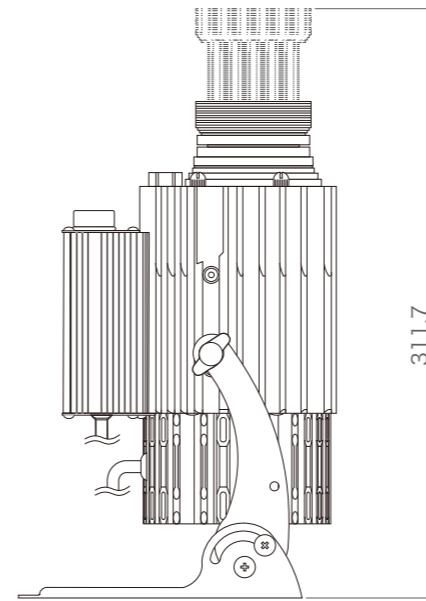

LEDカラー	ホワイト
入力電圧	AC100V~240V
消費電力	60W
照射角度	10°
使用環境	防滴仕様
その他	ゴボ回転, リモコン付属, LED光源 40W

正面図

左側面図

背面図

付属リモコン

重量 17g

上面図

正面図

左側面図

背面図

最大高さ (灯具水平、垂直の場合)

最大可動範囲領域

※アームの角度やレンズ伸縮により可動範囲角度は異なります。

DIMENSION [mm]

10	専用電源用電源コネクタ (オス)	-	1	4pin、ゴムキャブタイヤケーブル (0.75x2,0.2x2)	20	-	-	-
9	専用電源用電源コネクタ (メス)	-	1	4pin、ゴムキャブタイヤケーブル (0.75x2,0.2x2)	19	-	-	-
8	専用電源	-	1	-	18	-	-	-
7	落下防止ワイヤー	-	1	-	17	-	-	-
6	アーム角度調整ネジ	-	2	-	16	付属リモコン	樹脂 (黒)	1 CR2025 リチウムコイン電池
5	アーム + ベース	鉄	1	黒焼付塗装	15	取付穴	-	2 -
4	本体固定ネジ	-	2	-	14	取付穴	-	1 Φ12.9mm
3	ゴボ回転スイッチ	-	1	-	13	ワニ口アースケーブル	-	1 -
2	レンズ	ガラス	1	-	12	電源プラグ (AC100V-240V 入力)	-	1 -
1	本体	鉄	1	黒焼付塗装	11	電源ケーブル	-	1 ゴムキャブタイヤケーブル (0.75x3) L≒850mm

TITLE			X-GL-GB-40		
SCALE			WEIGHT		
1 : 4			2.6kg		
APPROVED	CHECKED	DRAWN			
	Ogasawara	Yoshimura			
	2020.12.15	2020.12.15			
PROJECTION	Ver.				
	5				
株式会社 エフェクトメイジ					
SHEET 01 / 01					