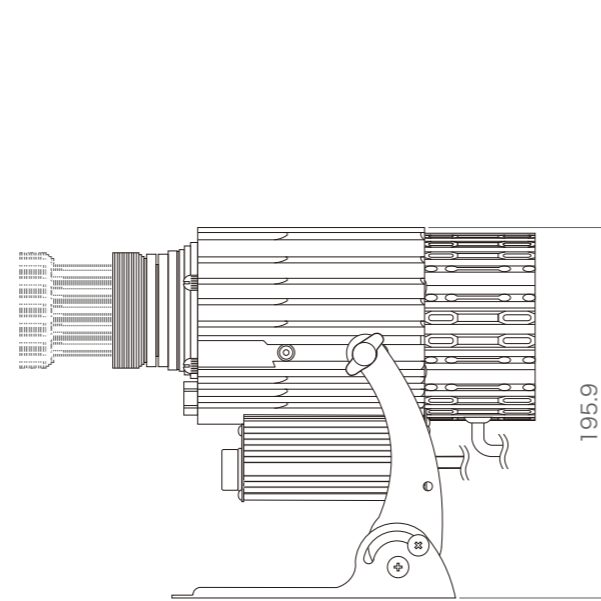

LEDカラー	ホワイト
入力電圧	AC100V~240V
消費電力	60W
照射角度	10°
使用環境	防滴仕様
その他	ゴボ回転, リモコン付属, LED光源 40W

正面図

左側面図

背面図

付属リモコン

重量 17g

上面図

正面図

左側面図

背面図

最大高さ (灯具水平、垂直の場合)

最大可動範囲領域

※アームの角度やレンズ伸縮により可動範囲角度は異なります。

DIMENSION [mm]

10	専用電源用電源コネクタ (オス)	-	1	4pin、ゴムキャブタイヤケーブル (0.75x2,0.2x2)	20	-	-	-
9	専用電源用電源コネクタ (メス)	-	1	4pin、ゴムキャブタイヤケーブル (0.75x2,0.2x2)	19	-	-	-
8	専用電源	-	1	-	18	-	-	-
7	落下防止ワイヤー	-	1	-	17	-	-	-
6	アーム角度調整ネジ	-	2	-	16	付属リモコン	樹脂 (黒)	1 CR2025 リチウムコイン電池
5	アーム + ベース	鉄	1	黒焼付塗装	15	取付穴	-	2 -
4	本体固定ネジ	-	2	-	14	取付穴	-	1 Φ12.9mm
3	ゴボ回転スイッチ	-	1	-	13	ワニ口アースケーブル	-	1 -
2	レンズ	ガラス	1	-	12	電源プラグ (AC100V-240V 入力)	-	1 -
1	本体	鉄	1	黒焼付塗装	11	電源ケーブル	-	1 ゴムキャブタイヤケーブル (0.75x3) L≒850mm

TITLE			X-GL-GB-40		
SCALE			WEIGHT		
1 : 4			2.6kg		
APPROVED	CHECKED	DRAWN			
	Ogasawara	Yoshimura			
	2020.12.15	2020.12.15			
PROJECTION	Ver.				
	5				
株式会社 エフェクトメイジ					
SHEET 01 / 01					