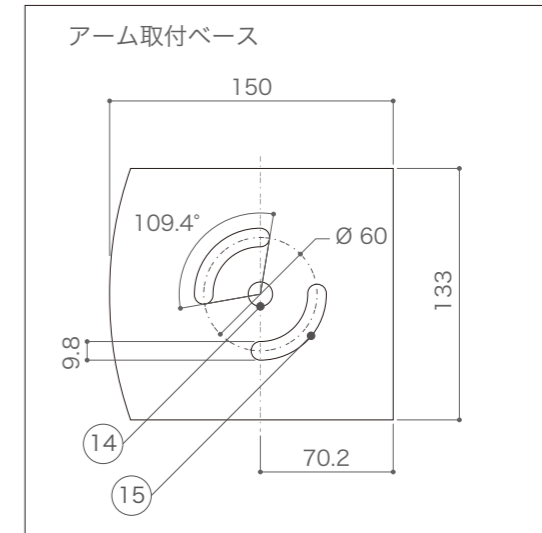

LEDカラー	ホワイト
入力電圧	AC100V~240V
消費電力	60W
照射角度	10°
使用環境	防滴仕様
その他	ゴボ回転, リモコン付属, LED光源 40W

正面図

左側面図

背面図

付属リモコン

重量 17g

上面図

正面図

左側面図

背面図

最大高さ (灯具水平、垂直の場合)

最大可動範囲領域

※アームの角度やレンズ伸縮により可動範囲角度は異なります。

DIMENSION [mm]

10	専用電源用電源コネクタ (オス)	-	1	4pin、ゴムキャブタイヤケーブル (0.75x2,0.2x2)	20	-	-	-
9	専用電源用電源コネクタ (メス)	-	1	4pin、ゴムキャブタイヤケーブル (0.75x2,0.2x2)	19	-	-	-
8	専用電源	-	1	-	18	-	-	-
7	落下防止ワイヤー	-	1	-	17	-	-	-
6	アーム角度調整ネジ	-	2	-	16	付属リモコン	樹脂 (黒)	1 CR2025 リチウムコイン電池
5	アーム + ベース	鉄	1	黒焼付塗装	15	取付穴	-	2 -
4	本体固定ネジ	-	2	-	14	取付穴	-	1 Φ12.9mm
3	ゴボ回転スイッチ	-	1	-	13	ワニ口アースケーブル	-	1 -
2	レンズ	ガラス	1	-	12	電源プラグ (AC100V-240V 入力)	-	1 -
1	本体	鉄	1	黒焼付塗装	11	電源ケーブル	-	1 ゴムキャブタイヤケーブル (0.75x3) L≒850mm

TITLE			X-GL-GB-40		
SCALE			WEIGHT		
1 : 4			2.6kg		
APPROVED	CHECKED	DRAWN			
	Ogasawara	Yoshimura			
	2020.12.15	2020.12.15			
PROJECTION	Ver.				
	5				
株式会社 エフェクトメイジ					
SHEET 01 / 01					