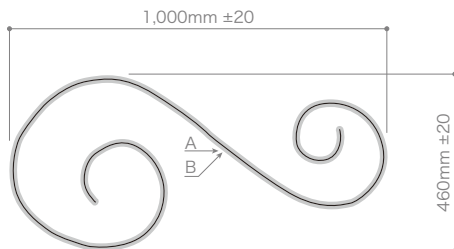

商品名	LEDアラベスクスターLite L	
LEDカラー	ホワイト	ウォームホワイト
型番	LED-AB-SLITE-500-W	LED-AB-SLITE-500-WW
定格電圧	AC100V	
消費電力	11W	
重量	1,000g	

商品名	LEDアラベスクスターLite M	
LEDカラー	ホワイト	ウォームホワイト
型番	LED-AB-SLITE-400-W	LED-AB-SLITE-400-WW
定格電圧	AC100V	
消費電力	5W	
重量	600g	

商品名	LEDアラベスクスターLite S	
LEDカラー	ホワイト	ウォームホワイト
型番	LED-AB-SLITE-300-W	LED-AB-SLITE-300-WW
定格電圧	AC100V	
消費電力	4W	
重量	300g	

商品名	LEDアラベスクモチーフS	
LEDカラー	ホワイト	ウォームホワイト
型番	LED-ABS-720-W	LED-ABS-720-WW
定格電圧	AC100V	
消費電力	12W	
重量	1,200g	

商品名	LEDアラベスクモチーフSL	
LEDカラー	ホワイト	ウォームホワイト
型番	LED-ABL-1000-W	LED-ABL-1000-WW
定格電圧	AC100V	
消費電力	15.4W	
重量	1,300g	

商品名	LEDアラベスクモチーフ	
LEDカラー	ホワイト	ウォームホワイト
型番	LED-AB-720-W	LED-AB-720-WW
定格電圧	AC100V	
消費電力	12W	
重量	1,200g	

商品名	LEDアラベスクモチーフL	
LEDカラー	ホワイト	ウォームホワイト
型番	LED-ABL-960-W	LED-ABL-960-WW
定格電圧	AC100V	
消費電力	15.4W	
重量	1,300g	

株式会社エフェクトメイジ

〒457-0863 愛知県名古屋市中区豊 2-35-19
TEL 052-694-1313 FAX 052-694-0013

※Aはパワーコード接続部、Bはエンドキャップの位置を示しています。

アラベスクモチーフシリーズ仕様一覧 P3 / P4