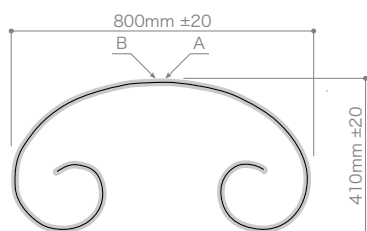

商品名	LEDアラベスクツインロール	
LEDカラー	ホワイト	ウォームホワイト
型番	LED-AB-TR-800-W	LED-AB-TR-800-WW
定格電圧	AC100V	
消費電力	12W	
重量	1,000g