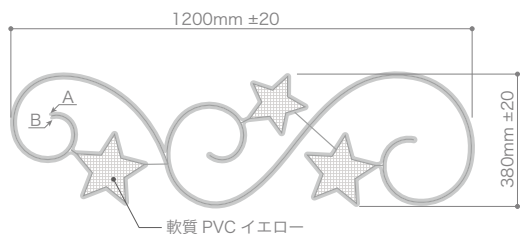

商品名	LEDアラベスク & スター	
LEDカラー	ホワイト	ウォームホワイト
型番	LED-AB-3S-1200-W	LED-AB-3S-1200-WW
定格電圧	AC100V	
消費電力	22W	
重量	1,800g