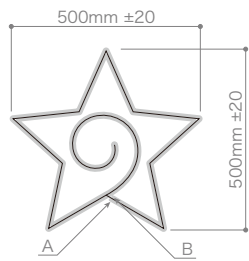

商品名	LEDアラベスクスターLite L	
LEDカラー	ホワイト	ウォームホワイト
型番	LED-AB-SLITE-500-W	LED-AB-SLITE-500-WW
定格電圧	AC100V	
消費電力	11W	
重量	1,000g	

商品名	LEDアラベスクスターLite M	
LEDカラー	ホワイト	ウォームホワイト
型番	LED-AB-SLITE-400-W	LED-AB-SLITE-400-WW
定格電圧	AC100V	
消費電力	5W	
重量	600g	

商品名	LEDアラベスクスターLite S	
LEDカラー	ホワイト	ウォームホワイト
型番	LED-AB-SLITE-300-W	LED-AB-SLITE-300-WW
定格電圧	AC100V	
消費電力	4W	
重量	300g	

商品名	LEDアラベスクモチーフS	
LEDカラー	ホワイト	ウォームホワイト
型番	LED-ABS-720-W	LED-ABS-720-WW
定格電圧	AC100V	
消費電力	12W	
重量	1,200g	

商品名	LEDアラベスクモチーフSL	
LEDカラー	ホワイト	ウォームホワイト
型番	LED-ABL-1000-W	LED-ABL-1000-WW
定格電圧	AC100V	
消費電力	15.4W	
重量	1,300g	

商品名	LEDアラベスクモチーフ	
LEDカラー	ホワイト	ウォームホワイト
型番	LED-AB-720-W	LED-AB-720-WW
定格電圧	AC100V	
消費電力	12W	
重量	1,200g	

商品名	LEDアラベスクモチーフL	
LEDカラー	ホワイト	ウォームホワイト
型番	LED-ABL-960-W	LED-ABL-960-WW
定格電圧	AC100V	
消費電力	15.4W	
重量	1,300g	

株式会社エフェクトメイジ

〒457-0863 愛知県名古屋市中区豊 2-35-19
TEL 052-694-1313 FAX 052-694-0013

※Aはパワーコード接続部、Bはエンドキャップの位置を示しています。

アラベスクモチーフシリーズ仕様一覧 P3 / P4