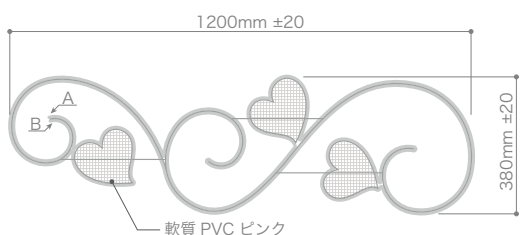

商品名	LEDアラベスク & ハート	
LEDカラー	ホワイト	
型番	LED-AB-3H-1200-W	
定格電圧	AC100V	
消費電力	21W	
重量	1,800g