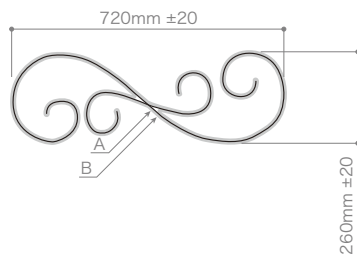

商品名	LEDアラベスクスターLite L	
LEDカラー	ホワイト	ウォームホワイト
型番	LED-AB-SLITE-500-W	LED-AB-SLITE-500-WW
定格電圧	AC100V	
消費電力	11W	
重量	1,000g	

商品名	LEDアラベスクスターLite M	
LEDカラー	ホワイト	ウォームホワイト
型番	LED-AB-SLITE-400-W	LED-AB-SLITE-400-WW
定格電圧	AC100V	
消費電力	5W	
重量	600g	

商品名	LEDアラベスクスターLite S	
LEDカラー	ホワイト	ウォームホワイト
型番	LED-AB-SLITE-300-W	LED-AB-SLITE-300-WW
定格電圧	AC100V	
消費電力	4W	
重量	300g	

商品名	LEDアラベスクモチーフS	
LEDカラー	ホワイト	ウォームホワイト
型番	LED-ABS-720-W	LED-ABS-720-WW
定格電圧	AC100V	
消費電力	12W	
重量	1,200g	

商品名	LEDアラベスクモチーフSL	
LEDカラー	ホワイト	ウォームホワイト
型番	LED-ABL-1000-W	LED-ABL-1000-WW
定格電圧	AC100V	
消費電力	15.4W	
重量	1,300g	

商品名	LEDアラベスクモチーフ	
LEDカラー	ホワイト	ウォームホワイト
型番	LED-AB-720-W	LED-AB-720-WW
定格電圧	AC100V	
消費電力	12W	
重量	1,200g	

商品名	LEDアラベスクモチーフL	
LEDカラー	ホワイト	ウォームホワイト
型番	LED-ABL-960-W	LED-ABL-960-WW
定格電圧	AC100V	
消費電力	15.4W	
重量	1,300g	

株式会社エフェクトメイジ

〒457-0863 愛知県名古屋市中区豊 2-35-19
TEL 052-694-1313 FAX 052-694-0013

※Aはパワーコード接続部、Bはエンドキャップの位置を示しています。

アラベスクモチーフシリーズ仕様一覧 P3 / P4