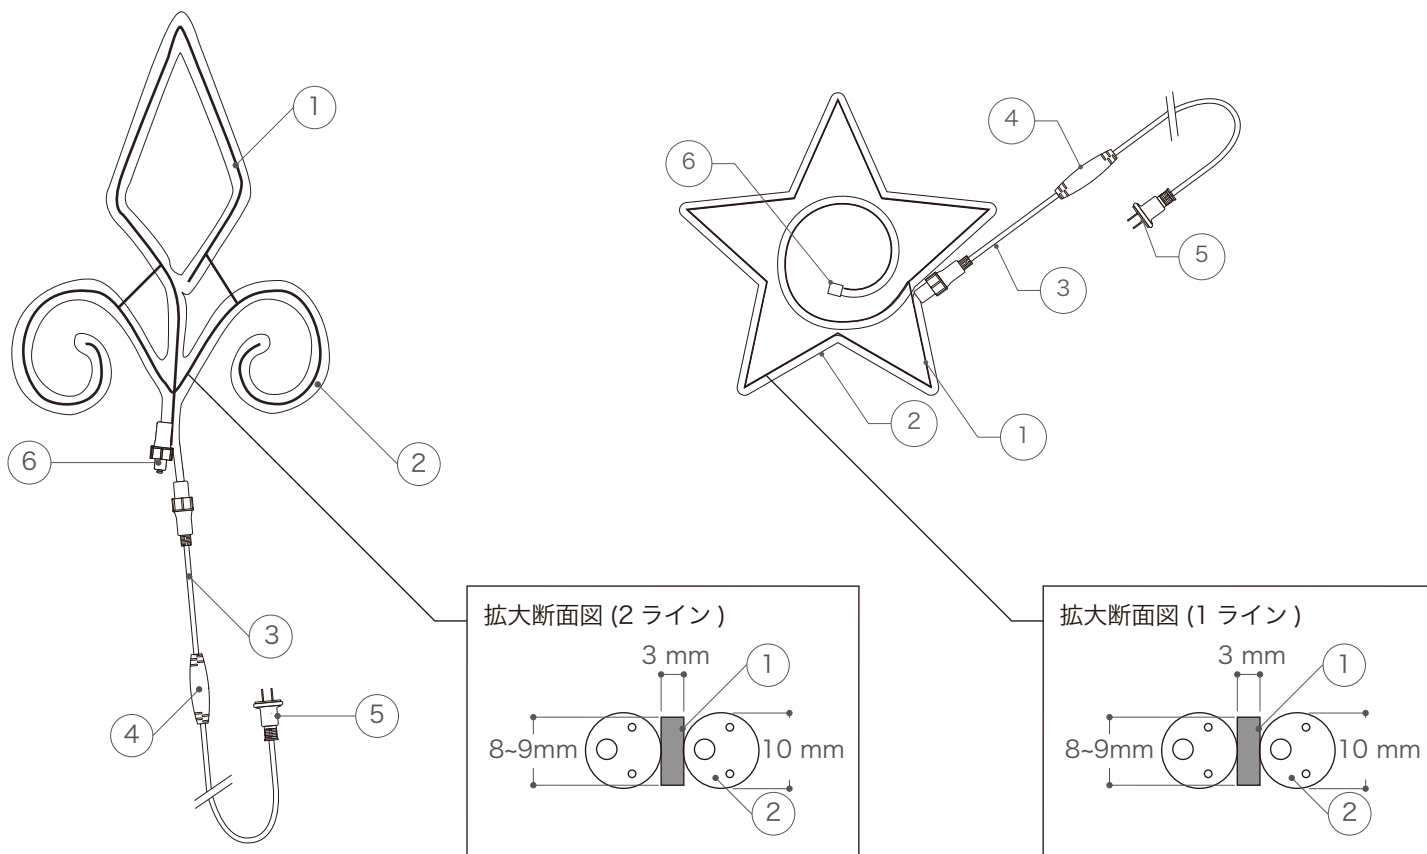

LEDアラベスクモチーフシリーズ仕様一覧

■ 姿図の一例

- LED チューブライト 2 ラインの商品**
- ・ LED アラベスク & スター
 - ・ LED アラベスク & ハート
 - ・ LED アラベスクスターモチーフ
 - ・ LED アラベスクシューティングスター
 - ・ LED シューティングダブルスター
 - ・ LED アラベスクスター Lite L
 - ・ LED アラベスクモチーフ S
 - ・ LED アラベスクモチーフ SL
 - ・ LED アラベスクモチーフ
 - ・ LED アラベスクモチーフ L
 - ・ LED アラベスクスワールシングル
 - ・ LED アラベスクスワールシングル L
 - ・ LED アラベスクツインロール
 - ・ LED アラベスクリリー
 - ・ LED アラベスクウィング
 - ・ LED アラベスクアーチ

- LED チューブライト 1 ラインの商品**
- ・ LED アラベスクハートモチーフ
 - ・ LED アラベスク Lite S
 - ・ LED アラベスク Lite M

- 仕様について**
- ・ アラベスクモチーフシリーズの各商品のサイズ・重量等は P2 ~ P4 でご確認ください。
 - ・ すべての商品に整流器付き専用パワーコード (L≒1500mm) が付属しております。
 - ・ 商品の特性上 意匠・サイズ・重量・消費電力に若干の誤差が御座いますのでご了承ください。
 - ・ LED の特性上若干、色や輝度のバラつきが御座いますのでご了承ください。