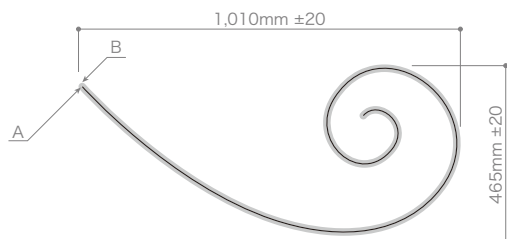

商品名	LEDアラベスクスワールシングルL	
LEDカラー	ホワイト	ウォームホワイト
型番	LED-AB-SWL-1010-W	LED-AB-SWL-1010-WW
定格電圧	AC100V	
消費電力	12W	
重量	1,000g