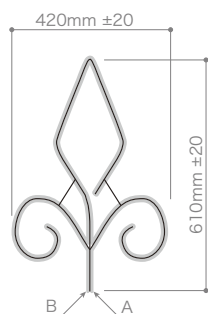

商品名	LEDアラベスクリリー	
LEDカラー	ホワイト	ウォームホワイト
型番	LED-AB-R-610-W	LED-AB-R-610-WW
定格電圧	AC100V	
消費電力	12W	
重量	900g