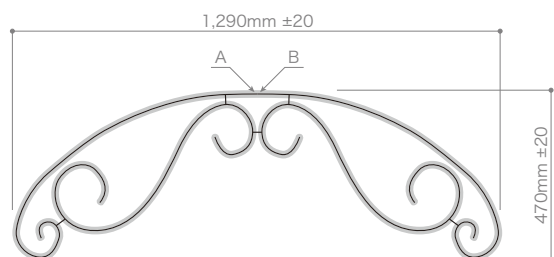

商品名	LEDアラベスクアーチ	
LEDカラー	ホワイト	ウォームホワイト
型番	LED-AB-1290-W	LED-AB-1290-WW
定格電圧	AC100V	
消費電力	23W	
重量	1,800g	

※Aはパワーコード接続部、Bはエンドキャップの位置を示しています。

株式会社エフェクトメイジ

〒457-0863 愛知県名古屋市南区豊 2-35-19
TEL 052-694-1313 FAX 052-694-0013

アラベスクモチーフシリーズ仕様一覧 P4/P4