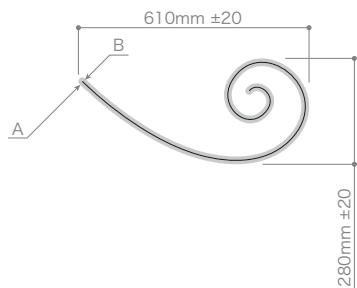

商品名	LEDアラベスクスワールシングルS	
LEDカラー	ホワイト	ウォームホワイト
型番	LED-AB-SWS-610-W	LED-AB-SWS-610-WW
定格電圧	AC100V	
消費電力	7.6W	
重量	700g