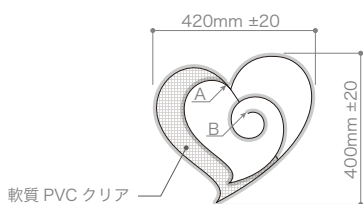

商品名	LEDアラベスクハートモチーフ	
LEDカラー	ホワイト	ピンク
型番	LED-AB-HRT-4040-W	LED-AB-HRT-4040-P
定格電圧	AC100V	
消費電力	6W	
重量	900g