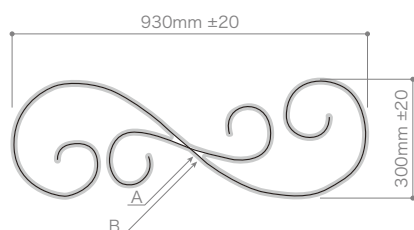

商品名	LEDアラベスクスターLite L	
LEDカラー	ホワイト	ウォームホワイト
型番	LED-AB-SLITE-500-W	LED-AB-SLITE-500-WW
定格電圧	AC100V	
消費電力	11W	
重量	1,000g	

商品名	LEDアラベスクスターLite M	
LEDカラー	ホワイト	ウォームホワイト
型番	LED-AB-SLITE-400-W	LED-AB-SLITE-400-WW
定格電圧	AC100V	
消費電力	5W	
重量	600g	

商品名	LEDアラベスクスターLite S	
LEDカラー	ホワイト	ウォームホワイト
型番	LED-AB-SLITE-300-W	LED-AB-SLITE-300-WW
定格電圧	AC100V	
消費電力	4W	
重量	300g	

商品名	LEDアラベスクモチーフS	
LEDカラー	ホワイト	ウォームホワイト
型番	LED-ABS-720-W	LED-ABS-720-WW
定格電圧	AC100V	
消費電力	12W	
重量	1,200g	

商品名	LEDアラベスクモチーフSL	
LEDカラー	ホワイト	ウォームホワイト
型番	LED-ABL-1000-W	LED-ABL-1000-WW
定格電圧	AC100V	
消費電力	15.4W	
重量	1,300g	

商品名	LEDアラベスクモチーフ	
LEDカラー	ホワイト	ウォームホワイト
型番	LED-AB-720-W	LED-AB-720-WW
定格電圧	AC100V	
消費電力	12W	
重量	1,200g	

商品名	LEDアラベスクモチーフL	
LEDカラー	ホワイト	ウォームホワイト
型番	LED-ABL-960-W	LED-ABL-960-WW
定格電圧	AC100V	
消費電力	15.4W	
重量	1,300g	

株式会社エフェクトメイジ

〒457-0863 愛知県名古屋市中区豊 2-35-19
TEL 052-694-1313 FAX 052-694-0013

※Aはパワーコード接続部、Bはエンドキャップの位置を示しています。

アラベスクモチーフシリーズ仕様一覧 P3 / P4