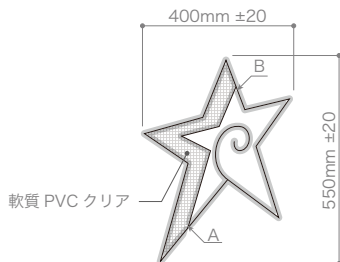

商品名	LEDアラベスクスターモチーフ		
LEDカラー	ホワイト	ウォームホワイト	ブルー
型番	LED-AB-STAR-5036-W	LED-AB-STAR-5036-WW	LED-AB-STAR-5036-B
定格電圧	AC100V		
消費電力	10W		
重量	800g