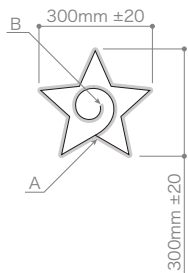

商品名	LEDアラベスクスターLite L	
LEDカラー	ホワイト	ウォームホワイト
型番	LED-AB-SLITE-500-W	LED-AB-SLITE-500-WW
定格電圧	AC100V	
消費電力	11W	
重量	1,000g	

商品名	LEDアラベスクスターLite M	
LEDカラー	ホワイト	ウォームホワイト
型番	LED-AB-SLITE-400-W	LED-AB-SLITE-400-WW
定格電圧	AC100V	
消費電力	5W	
重量	600g	

商品名	LEDアラベスクスターLite S	
LEDカラー	ホワイト	ウォームホワイト
型番	LED-AB-SLITE-300-W	LED-AB-SLITE-300-WW
定格電圧	AC100V	
消費電力	4W	
重量	300g	

商品名	LEDアラベスクモチーフS	
LEDカラー	ホワイト	ウォームホワイト
型番	LED-ABS-720-W	LED-ABS-720-WW
定格電圧	AC100V	
消費電力	12W	
重量	1,200g	

商品名	LEDアラベスクモチーフSL	
LEDカラー	ホワイト	ウォームホワイト
型番	LED-ABL-1000-W	LED-ABL-1000-WW
定格電圧	AC100V	
消費電力	15.4W	
重量	1,300g	

商品名	LEDアラベスクモチーフ	
LEDカラー	ホワイト	ウォームホワイト
型番	LED-AB-720-W	LED-AB-720-WW
定格電圧	AC100V	
消費電力	12W	
重量	1,200g	

商品名	LEDアラベスクモチーフL	
LEDカラー	ホワイト	ウォームホワイト
型番	LED-ABL-960-W	LED-ABL-960-WW
定格電圧	AC100V	
消費電力	15.4W	
重量	1,300g	

株式会社エフェクトメイジ

〒457-0863 愛知県名古屋市中区豊 2-35-19
TEL 052-694-1313 FAX 052-694-0013

※Aはパワーコード接続部、Bはエンドキャップの位置を示しています。

アラベスクモチーフシリーズ仕様一覧 P3 / P4