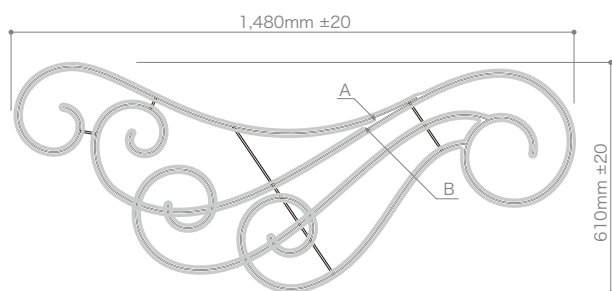

商品名	LEDアラベスクウィング	
LEDカラー	ホワイト	ウォームホワイト
型番	LED-AB-W-1200-W	LED-AB-W-1200-WW
定格電圧	AC100V	
消費電力	48W	
重量	3,000g