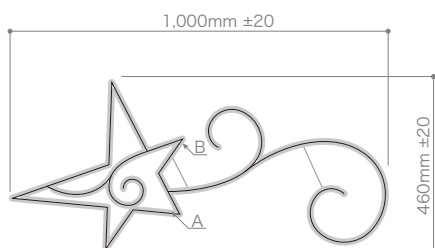

商品名	LEDアラベスクシューティングスター	
LEDカラー	ウォームホワイト	
型番	LED-AB-SSTAR-980-WW	
定格電圧	AC100V	
消費電力	18W	
重量	1,600g