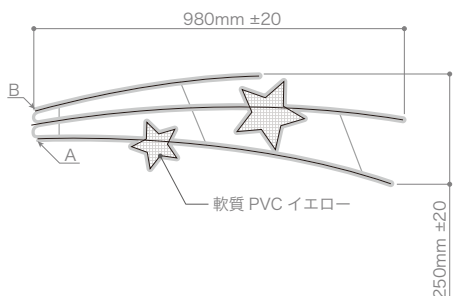

商品名	LEDシューティングダブルスター	
LEDカラー	ホワイト	
型番	LED-AB-DSTAR-990-W	
定格電圧	AC100V	
消費電力	15W	
重量	1,500g