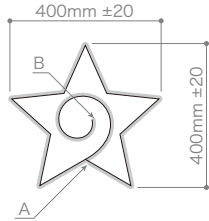

商品名	LEDアラベスクスターLite L	
LEDカラー	ホワイト	ウォームホワイト
型番	LED-AB-SLITE-500-W	LED-AB-SLITE-500-WW
定格電圧	AC100V	
消費電力	11W	
重量	1,000g	

商品名	LEDアラベスクスターLite M	
LEDカラー	ホワイト	ウォームホワイト
型番	LED-AB-SLITE-400-W	LED-AB-SLITE-400-WW
定格電圧	AC100V	
消費電力	5W	
重量	600g	

商品名	LEDアラベスクスターLite S	
LEDカラー	ホワイト	ウォームホワイト
型番	LED-AB-SLITE-300-W	LED-AB-SLITE-300-WW
定格電圧	AC100V	
消費電力	4W	
重量	300g	

商品名	LEDアラベスクモチーフS	
LEDカラー	ホワイト	ウォームホワイト
型番	LED-ABS-720-W	LED-ABS-720-WW
定格電圧	AC100V	
消費電力	12W	
重量	1,200g	

商品名	LEDアラベスクモチーフSL	
LEDカラー	ホワイト	ウォームホワイト
型番	LED-ABL-1000-W	LED-ABL-1000-WW
定格電圧	AC100V	
消費電力	15.4W	
重量	1,300g	

商品名	LEDアラベスクモチーフ	
LEDカラー	ホワイト	ウォームホワイト
型番	LED-AB-720-W	LED-AB-720-WW
定格電圧	AC100V	
消費電力	12W	
重量	1,200g	

商品名	LEDアラベスクモチーフL	
LEDカラー	ホワイト	ウォームホワイト
型番	LED-ABL-960-W	LED-ABL-960-WW
定格電圧	AC100V	
消費電力	15.4W	
重量	1,300g	

株式会社エフェクトメイジ

〒457-0863 愛知県名古屋市中区豊 2-35-19
TEL 052-694-1313 FAX 052-694-0013

※Aはパワーコード接続部、Bはエンドキャップの位置を示しています。

アラベスクモチーフシリーズ仕様一覧 P3 / P4