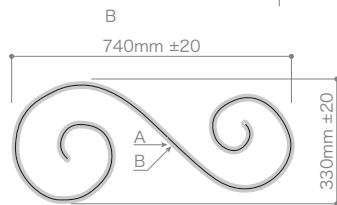

商品名	LEDアラベスクスターLite L	
LEDカラー	ホワイト	ウォームホワイト
型番	LED-AB-SLITE-500-W	LED-AB-SLITE-500-WW
定格電圧	AC100V	
消費電力	11W	
重量	1,000g	

商品名	LEDアラベスクスターLite M	
LEDカラー	ホワイト	ウォームホワイト
型番	LED-AB-SLITE-400-W	LED-AB-SLITE-400-WW
定格電圧	AC100V	
消費電力	5W	
重量	600g	

商品名	LEDアラベスクスターLite S	
LEDカラー	ホワイト	ウォームホワイト
型番	LED-AB-SLITE-300-W	LED-AB-SLITE-300-WW
定格電圧	AC100V	
消費電力	4W	
重量	300g	

商品名	LEDアラベスクモチーフS	
LEDカラー	ホワイト	ウォームホワイト
型番	LED-ABS-720-W	LED-ABS-720-WW
定格電圧	AC100V	
消費電力	12W	
重量	1,200g	

商品名	LEDアラベスクモチーフSL	
LEDカラー	ホワイト	ウォームホワイト
型番	LED-ABL-1000-W	LED-ABL-1000-WW
定格電圧	AC100V	
消費電力	15.4W	
重量	1,300g	

商品名	LEDアラベスクモチーフ	
LEDカラー	ホワイト	ウォームホワイト
型番	LED-AB-720-W	LED-AB-720-WW
定格電圧	AC100V	
消費電力	12W	
重量	1,200g	

商品名	LEDアラベスクモチーフL	
LEDカラー	ホワイト	ウォームホワイト
型番	LED-ABL-960-W	LED-ABL-960-WW
定格電圧	AC100V	
消費電力	15.4W	
重量	1,300g	

株式会社エフェクトメイジ

〒457-0863 愛知県名古屋市中区豊 2-35-19
TEL 052-694-1313 FAX 052-694-0013

※Aはパワーコード接続部、Bはエンドキャップの位置を示しています。

アラベスクモチーフシリーズ仕様一覧 P3 / P4