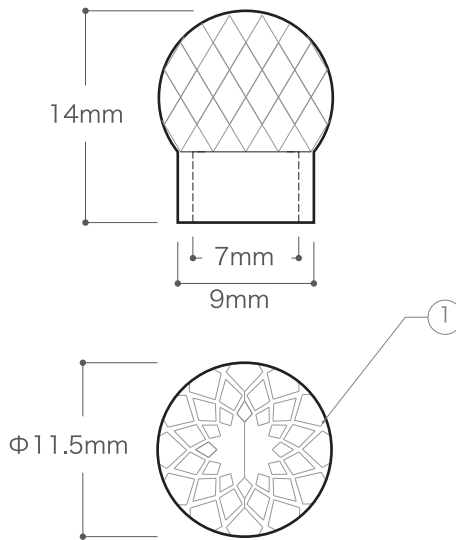

本体カラー	クリア	ミルキー	レッド	グリーン	ピンク	ブルー	イエロー	バイオレット
品番	BC-CL	BC-MI	BC-R	BC-G	BC-P	BC-B	BC-Y	BC-V
対象商品	LEDストリグスシリーズ (HITOI, HITO, 100, DUO, ティンクル, フラッシュ, ストロボ) LEDプレイライトつらら, LEDプレイライトつららフラッシュ/ティンクル, LEDネットライト							

DIMMENSION [mm]

10	-	-	-	-
9	-	-	-	-
8	-	-	-	-
7	-	-	-	-
6	-	-	-	-
5	-	-	-	-
4	-	-	-	-
3	-	-	-	-
2	-	-	-	-
1	本体	PVC	-	-
番号 Number	部品名 Parts name	材質 Material	数 Qty.	備考 Remarks

TITLE 上記掲載		
SCALE 2 / 1	WEIGHT 80g / 100ヶ	
SIGN 吉村	SIGN	SIGN
DROWN	2015.09.10	Ver. 2
CHECKED	2000.00.00	
 株式会社 エフェクトメイジ		
SHEET 01 / 01		