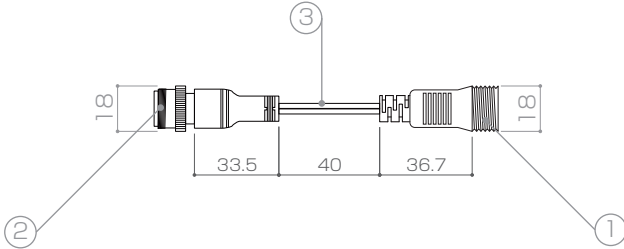

X-ECO 承認図

変換コネクタ

品番	LED-PL-PC-CV-BK	LED-PL-PC-CV-WH
コード色	ブラック	ホワイト
備考	旧コネクタ商品をメタルパワーコードと接続するための商品です。	

DIMMENSION [mm]

10	-	-	-	-
9	-	-	-	-
8	-	-	-	-
7	-	-	-	-
6	-	-	-	-
5	-	-	-	-
4	-	-	-	-
3	ケーブル	-	-	-
2	防水コネクタ(オス)	樹脂、真鍮	1	2pin
1	防水コネクタ(メス)	樹脂、真鍮	1	2pin
番号 Number	部品名 Parts name	材質 Material	数 Qty.	備考 Remarks

TITLE 上記記載		
SCALE 1/3	WEIGHT 25g	
SIGN	SIGN	SIGN 吉村
DROWN	2015.11.07	Ver. 2
CHECKED	2000.00.00	
 株式会社 エフェクトメイジ		
SHEET 01 / 01		