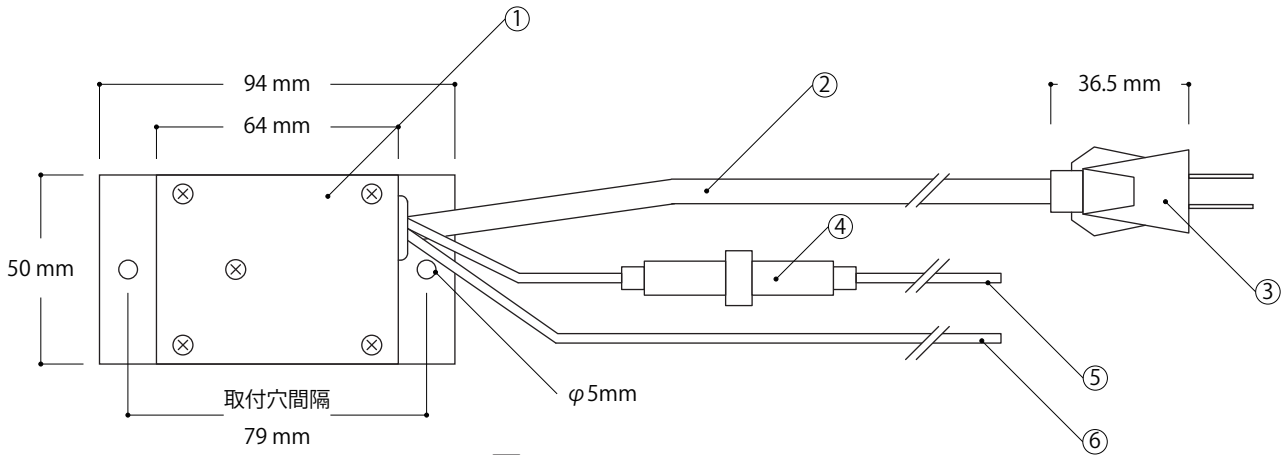

入力電圧	AC100V
最大容量	7A

平面図

正面図

側面図

DIMMENSION [mm]

10	-	-	-	-
9	-	-	-	-
8	-	-	-	-
7	-	-	-	-
6	ケーブル	多重銅線	1	-(黒) 0.75SQ L≒250mm
5	ケーブル	多重銅線	1	+(赤) 0.75SQ L≒250mm
4	FUSE ボックス	-	1	8A
3	コンセントプラグ	PVC	1	-
2	ケーブル	多重銅線	1	2芯 0.75SQ L≒1910mm
1	本体	アルミニウム	1	-

番号 Number	部品名 Parts name	材質 Material	数 Qty.	備考 Remarks
--------------	-------------------	----------------	-----------	---------------

TITLE LLNP-7A		
SCALE 1/2	WEIGHT 251g	
SIGN 吉村	SIGN 村上	SIGN
DROWN 2012.08.08	Ver. 2	
CHECKED 2012.08.08		