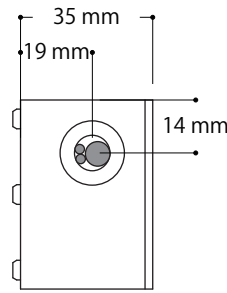

入力電圧	AC100V
最大容量	7A

平面図

正面図

側面図

DIMMENSION [mm]

10	-	-	-	-
9	-	-	-	-
8	-	-	-	-
7	-	-	-	-
6	ケーブル	多重銅線	1	-(黒) 0.75SQ L≒250mm
5	ケーブル	多重銅線	1	+(赤) 0.75SQ L≒250mm
4	FUSE ボックス	-	1	8A
3	コンセントプラグ	PVC	1	-
2	ケーブル	多重銅線	1	2芯 0.75SQ L≒1910mm
1	本体	アルミニウム	1	-

番号 Number	部品名 Parts name	材質 Material	数 Qty.	備考 Remarks
--------------	-------------------	----------------	-----------	---------------

TITLE LLNP-7A		
SCALE 1/2	WEIGHT 251g	
SIGN 吉村	SIGN 村上	SIGN
DROWN 2012.08.08	Ver. 2	
CHECKED 2012.08.08		