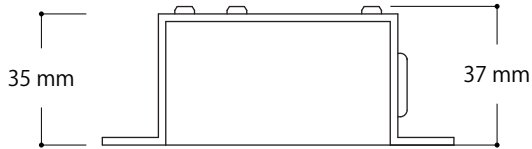

入力電圧	AC100V
最大容量	7A

平面図

正面図

側面図

DIMMENSION [mm]

10	-	-	-	-
9	-	-	-	-
8	-	-	-	-
7	-	-	-	-
6	ケーブル	多重銅線	1	-(黒) 0.75SQ L≒250mm
5	ケーブル	多重銅線	1	+(赤) 0.75SQ L≒250mm
4	FUSE ボックス	-	1	8A
3	コンセントプラグ	PVC	1	-
2	ケーブル	多重銅線	1	2芯 0.75SQ L≒1910mm
1	本体	アルミニウム	1	-

番号 Number	部品名 Parts name	材質 Material	数 Qty.	備考 Remarks
--------------	-------------------	----------------	-----------	---------------

TITLE LLNP-7A		
SCALE 1/2	WEIGHT 251g	
SIGN 吉村	SIGN 村上	SIGN
DROWN 2012.08.08	Ver. 2	
CHECKED 2012.08.08		