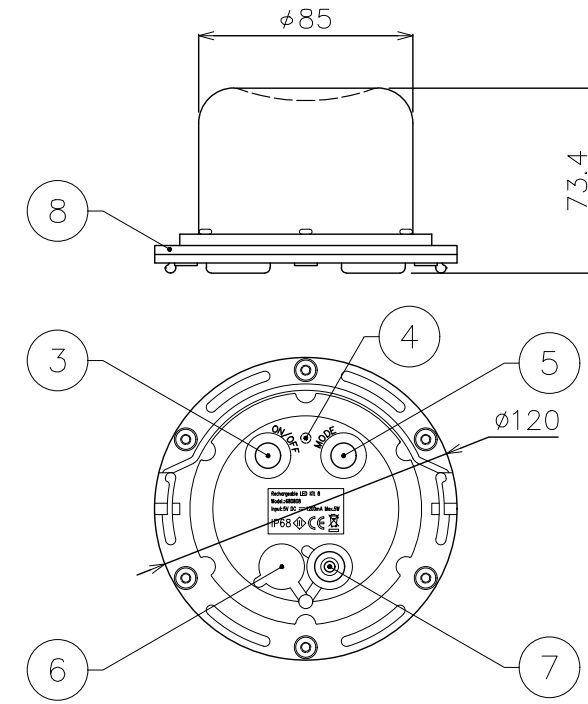

品名	ファニチャーボール500	ファニチャーボール400	ファニチャーボール300
型番	LED-FB-500-FC	LED-FB-400-FC	LED-FB-300-FC
サイズ	φ500mm	φ400mm	φ300mm
重量	2692g	1622g	812g
定格電圧	DC5V		
LEDカラー	RGB		
使用環境	屋外仕様		
備考	バッテリー式, フル充電約12時間点灯 付属品: 専用リモコン (CR2025使用), 専用アダプター		

付属品 (S=1:3)

専用アダプター	
入力電圧	AC100V
出力電圧	DC5V
重量	68g
使用環境	屋内仕様

【ファニチャーボール500】

【ファニチャーボール400】

【ファニチャーボール300】

本体詳細図 (S=1:3)

DIMMENSION [mm]

10	リモコン	***	1	***	20	***	***	*	***
9	AC/DCアダプター	***	1	***	19	***	***	*	***
8	パッキン	シリコーン	1	***	18	***	***	*	***
7	ジャック	***	1	***	17	***	***	*	***
6	防水キャップ	シリコーン	1	電源ジャック用	16	***	***	*	***
5	MODEスイッチ	***	1	***	15	***	***	*	***
4	ステータスランプ	***	1	充電時赤点灯, 充電完了時緑点灯	14	***	***	*	***
3	ON/OFFスイッチ	***	1	***	13	***	***	*	***
2	発光部	***	1	***	12	***	***	*	***
1	カバー	ポリプロピレン	1	***	11	***	***	*	***
番号 Number	部品名 Parts name	材質 Material	数 Qty.	備考 Remarks	番号 Number	部品名 Parts name	材質 Material	数 Qty.	備考 Remarks

TITLE			上記記載
SCALE		WEIGHT	
1:10		上記記載	
APPROVED	CHECKED	DRAWN	
Ogasawara		Sakane	
2019.07.18		2019.07.18	
PROJECTION		Ver.	2
株式会社エフェクトメイジ			
SHEET 01/01			