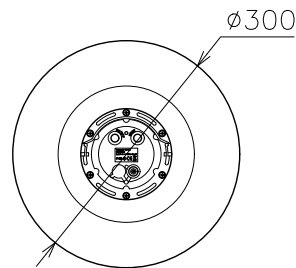

品名	ファニチャーボール500	ファニチャーボール400	ファニチャーボール300
型番	LED-FB-500-FC	LED-FB-400-FC	LED-FB-300-FC
サイズ	φ500mm	φ400mm	φ300mm
重量	2692g	1622g	812g
定格電圧	DC5V		
LEDカラー	RGB		
使用環境	屋外仕様		
備考	バッテリー式, フル充電約12時間点灯 付属品: 専用リモコン (CR2025使用), 専用アダプター		

付属品 (S=1:3)

専用アダプター	
入力電圧	AC100V
出力電圧	DC5V
重量	68g
使用環境	屋内仕様

【ファニチャーボール500】

【ファニチャーボール400】

【ファニチャーボール300】

本体詳細図 (S=1:3)

DIMMENSION [mm]

10	リモコン	***	1	***	20	***	***	*	***
9	AC/DCアダプター	***	1	***	19	***	***	*	***
8	パッキン	シリコーン	1	***	18	***	***	*	***
7	ジャック	***	1	***	17	***	***	*	***
6	防水キャップ	シリコーン	1	電源ジャック用	16	***	***	*	***
5	MODEスイッチ	***	1	***	15	***	***	*	***
4	ステータスランプ	***	1	充電時赤点灯, 充電完了時緑点灯	14	***	***	*	***
3	ON/OFFスイッチ	***	1	***	13	***	***	*	***
2	発光部	***	1	***	12	***	***	*	***
1	カバー	ポリプロピレン	1	***	11	***	***	*	***
番号 Number	部品名 Parts name	材質 Material	数 Qty.	備考 Remarks	番号 Number	部品名 Parts name	材質 Material	数 Qty.	備考 Remarks

TITLE			上記記載
SCALE		WEIGHT	
1:10		上記記載	
APPROVED	CHECKED	DRAWN	
Ogasawara		Sakane	
2019.07.18		2019.07.18	
PROJECTION		Ver.	2
株式会社エフェクトメイジ			
SHEET 01/01			