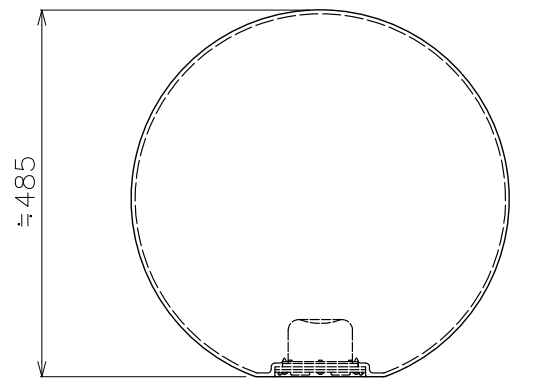

品名	ファニチャーボール500	ファニチャーボール400	ファニチャーボール300
型番	LED-FB-500-FC	LED-FB-400-FC	LED-FB-300-FC
サイズ	φ500mm	φ400mm	φ300mm
重量	2692g	1622g	812g
定格電圧	DC5V		
LEDカラー	RGB		
使用環境	屋外仕様		
備考	バッテリー式, フル充電約12時間点灯 付属品: 専用リモコン (CR2025使用), 専用アダプター		

付属品 (S=1:3)

専用アダプター	
入力電圧	AC100V
出力電圧	DC5V
重量	68g
使用環境	屋内仕様

【ファニチャーボール500】

【ファニチャーボール400】

【ファニチャーボール300】

本体詳細図 (S=1:3)

DIMMENSION [mm]

10	リモコン	***	1	***	20	***	***	*	***
9	AC/DCアダプター	***	1	***	19	***	***	*	***
8	パッキン	シリコーン	1	***	18	***	***	*	***
7	ジャック	***	1	***	17	***	***	*	***
6	防水キャップ	シリコーン	1	電源ジャック用	16	***	***	*	***
5	MODEスイッチ	***	1	***	15	***	***	*	***
4	ステータスランプ	***	1	充電時赤点灯, 充電完了時緑点灯	14	***	***	*	***
3	ON/OFFスイッチ	***	1	***	13	***	***	*	***
2	発光部	***	1	***	12	***	***	*	***
1	カバー	ポリプロピレン	1	***	11	***	***	*	***
番号 Number	部品名 Parts name	材質 Material	数 Qty.	備考 Remarks	番号 Number	部品名 Parts name	材質 Material	数 Qty.	備考 Remarks

TITLE			上記記載
SCALE		WEIGHT	
1:10		上記記載	
APPROVED	CHECKED	DRAWN	
Ogasawara		Sakane	
2019.07.18		2019.07.18	
PROJECTION		Ver.	2
株式会社エフェクトメイジ			
SHEET 01/01			