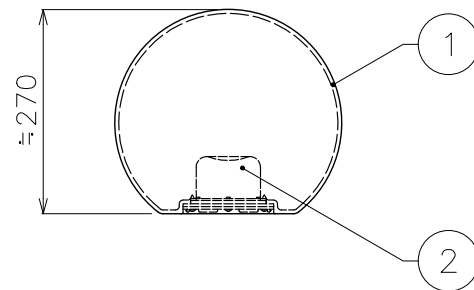

付属品 (S=1:3)

専用アダプター	
入力電圧	AC100V
出力電圧	DC5V
重量	68g
使用環境	屋内仕様

【ファニチャーボール500】

【ファニチャーボール400】

【ファニチャーボール300】

本体詳細図 (S=1:3)

DIMMENSION [mm]

10	リモコン	***	1	***	20	***	***	*	***
9	AC/DCアダプター	***	1	***	19	***	***	*	***
8	パッキン	シリコーン	1	***	18	***	***	*	***
7	ジャック	***	1	***	17	***	***	*	***
6	防水キャップ	シリコーン	1	電源ジャック用	16	***	***	*	***
5	MODEスイッチ	***	1	***	15	***	***	*	***
4	ステータスランプ	***	1	充電時赤点灯, 充電完了時緑点灯	14	***	***	*	***
3	ON/OFFスイッチ	***	1	***	13	***	***	*	***
2	発光部	***	1	***	12	***	***	*	***
1	カバー	ポリプロピレン	1	***	11	***	***	*	***
番号 Number	部品名 Parts name	材質 Material	数 Qty.	備考 Remarks	番号 Number	部品名 Parts name	材質 Material	数 Qty.	備考 Remarks

TITLE			上記記載
SCALE		WEIGHT	
1:10		上記記載	
APPROVED	CHECKED	DRAWN	
Ogasawara		Sakane	
2019.07.18		2019.07.18	
PROJECTION		Ver.	2
株式会社エフェクトメイジ			
SHEET 01/01			