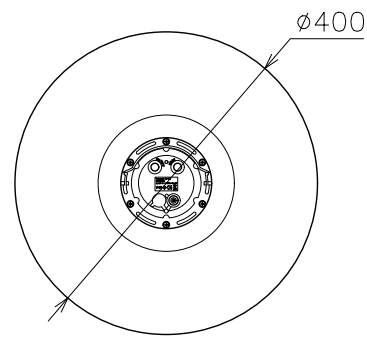

品名	ファニチャーボール500	ファニチャーボール400	ファニチャーボール300
型番	LED-FB-500-FC	LED-FB-400-FC	LED-FB-300-FC
サイズ	φ500mm	φ400mm	φ300mm
重量	2692g	1622g	812g
定格電圧	DC5V		
LEDカラー	RGB		
使用環境	屋外仕様		
備考	バッテリー式, フル充電約12時間点灯 付属品: 専用リモコン (CR2025使用), 専用アダプター		

付属品 (S=1:3)

専用アダプター	
入力電圧	AC100V
出力電圧	DC5V
重量	68g
使用環境	屋内仕様

【ファニチャーボール500】

【ファニチャーボール400】

【ファニチャーボール300】

本体詳細図 (S=1:3)

DIMMENSION [mm]

10	リモコン	***	1	***	20	***	***	*	***
9	AC/DCアダプター	***	1	***	19	***	***	*	***
8	パッキン	シリコーン	1	***	18	***	***	*	***
7	ジャック	***	1	***	17	***	***	*	***
6	防水キャップ	シリコーン	1	電源ジャック用	16	***	***	*	***
5	MODEスイッチ	***	1	***	15	***	***	*	***
4	ステータスランプ	***	1	充電時赤点灯, 充電完了時緑点灯	14	***	***	*	***
3	ON/OFFスイッチ	***	1	***	13	***	***	*	***
2	発光部	***	1	***	12	***	***	*	***
1	カバー	ポリプロピレン	1	***	11	***	***	*	***
番号 Number	部品名 Parts name	材質 Material	数 Qty.	備考 Remarks	番号 Number	部品名 Parts name	材質 Material	数 Qty.	備考 Remarks

TITLE			上記記載
SCALE		WEIGHT	
1:10		上記記載	
APPROVED	CHECKED	DRAWN	
Ogasawara		Sakane	
2019.07.18		2019.07.18	
PROJECTION		Ver.	2
株式会社エフェクトメイジ			
SHEET 01/01			