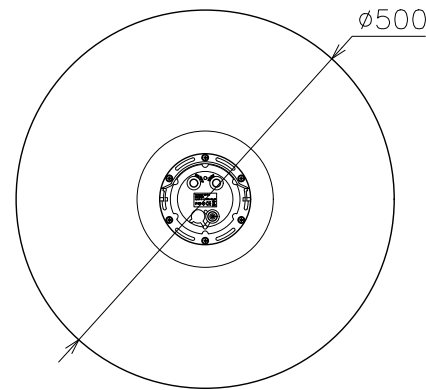

品名	ファニチャーボール500	ファニチャーボール400	ファニチャーボール300
型番	LED-FB-500-FC	LED-FB-400-FC	LED-FB-300-FC
サイズ	φ500mm	φ400mm	φ300mm
重量	2692g	1622g	812g
定格電圧	DC5V		
LEDカラー	RGB		
使用環境	屋外仕様		
備考	バッテリー式, フル充電約12時間点灯 付属品: 専用リモコン (CR2025使用), 専用アダプター		

付属品 (S=1:3)

専用アダプター	
入力電圧	AC100V
出力電圧	DC5V
重量	68g
使用環境	屋内仕様

【ファニチャーボール500】

【ファニチャーボール400】

【ファニチャーボール300】

本体詳細図 (S=1:3)

DIMMENSION [mm]

10	リモコン	***	1	***	20	***	***	*	***
9	AC/DCアダプター	***	1	***	19	***	***	*	***
8	パッキン	シリコーン	1	***	18	***	***	*	***
7	ジャック	***	1	***	17	***	***	*	***
6	防水キャップ	シリコーン	1	電源ジャック用	16	***	***	*	***
5	MODEスイッチ	***	1	***	15	***	***	*	***
4	ステータスランプ	***	1	充電時赤点灯, 充電完了時緑点灯	14	***	***	*	***
3	ON/OFFスイッチ	***	1	***	13	***	***	*	***
2	発光部	***	1	***	12	***	***	*	***
1	カバー	ポリプロピレン	1	***	11	***	***	*	***
番号 Number	部品名 Parts name	材質 Material	数 Qty.	備考 Remarks	番号 Number	部品名 Parts name	材質 Material	数 Qty.	備考 Remarks

TITLE			上記記載
SCALE		WEIGHT	
1:10		上記記載	
APPROVED	CHECKED	DRAWN	
Ogasawara		Sakane	
2019.07.18		2019.07.18	
PROJECTION		Ver.	2
株式会社エフェクトメイジ			
SHEET 01/01			