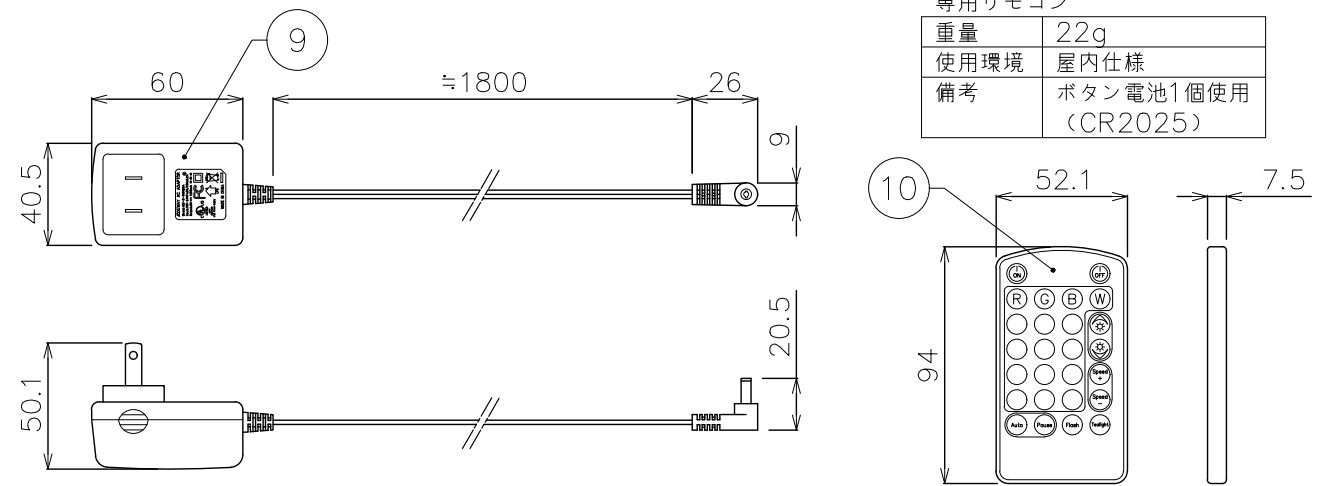

品名	ファニチャーボール500	ファニチャーボール400	ファニチャーボール300
型番	LED-FB-500-FC	LED-FB-400-FC	LED-FB-300-FC
サイズ	φ500mm	φ400mm	φ300mm
重量	2692g	1622g	812g
定格電圧	DC5V		
LEDカラー	RGB		
使用環境	屋外仕様		
備考	バッテリー式, フル充電約12時間点灯 付属品: 専用リモコン (CR2025使用), 専用アダプター		

付属品 (S=1:3)

専用アダプター	
入力電圧	AC100V
出力電圧	DC5V
重量	68g
使用環境	屋内仕様

【ファニチャーボール500】

【ファニチャーボール400】

【ファニチャーボール300】

本体詳細図 (S=1:3)

DIMMENSION [mm]

10	リモコン	***	1	***	20	***	***	*	***
9	AC/DCアダプター	***	1	***	19	***	***	*	***
8	パッキン	シリコーン	1	***	18	***	***	*	***
7	ジャック	***	1	***	17	***	***	*	***
6	防水キャップ	シリコーン	1	電源ジャック用	16	***	***	*	***
5	MODEスイッチ	***	1	***	15	***	***	*	***
4	ステータスランプ	***	1	充電時赤点灯, 充電完了時緑点灯	14	***	***	*	***
3	ON/OFFスイッチ	***	1	***	13	***	***	*	***
2	発光部	***	1	***	12	***	***	*	***
1	カバー	ポリプロピレン	1	***	11	***	***	*	***
番号 Number	部品名 Parts name	材質 Material	数 Qty.	備考 Remarks	番号 Number	部品名 Parts name	材質 Material	数 Qty.	備考 Remarks

TITLE			上記記載
SCALE		WEIGHT	
1:10		上記記載	
APPROVED	CHECKED	DRAWN	
Ogasawara		Sakane	
2019.07.18		2019.07.18	
PROJECTION		Ver.	2
株式会社エフェクトメイジ			
SHEET 01/01			