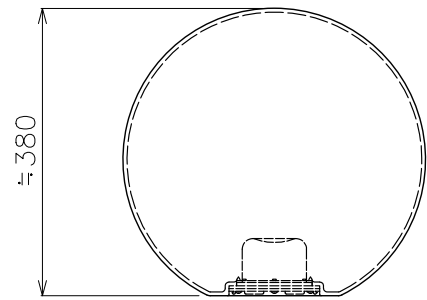

品名	ファニチャーボール500	ファニチャーボール400	ファニチャーボール300
型番	LED-FB-500-FC	LED-FB-400-FC	LED-FB-300-FC
サイズ	φ500mm	φ400mm	φ300mm
重量	2692g	1622g	812g
定格電圧	DC5V		
LEDカラー	RGB		
使用環境	屋外仕様		
備考	バッテリー式, フル充電約12時間点灯 付属品: 専用リモコン (CR2025使用), 専用アダプター		

付属品 (S=1:3)

専用アダプター	
入力電圧	AC100V
出力電圧	DC5V
重量	68g
使用環境	屋内仕様

【ファニチャーボール500】

【ファニチャーボール400】

【ファニチャーボール300】

本体詳細図 (S=1:3)

DIMMENSION [mm]

10	リモコン	***	1	***	20	***	***	*	***
9	AC/DCアダプター	***	1	***	19	***	***	*	***
8	パッキン	シリコーン	1	***	18	***	***	*	***
7	ジャック	***	1	***	17	***	***	*	***
6	防水キャップ	シリコーン	1	電源ジャック用	16	***	***	*	***
5	MODEスイッチ	***	1	***	15	***	***	*	***
4	ステータスランプ	***	1	充電時赤点灯, 充電完了時緑点灯	14	***	***	*	***
3	ON/OFFスイッチ	***	1	***	13	***	***	*	***
2	発光部	***	1	***	12	***	***	*	***
1	カバー	ポリプロピレン	1	***	11	***	***	*	***
番号 Number	部品名 Parts name	材質 Material	数 Qty.	備考 Remarks	番号 Number	部品名 Parts name	材質 Material	数 Qty.	備考 Remarks

TITLE			上記記載
SCALE		WEIGHT	
1:10		上記記載	
APPROVED	CHECKED	DRAWN	
Ogasawara		Sakane	
2019.07.18		2019.07.18	
PROJECTION		Ver.	2
株式会社エフェクトメイジ			
SHEET 01/01			