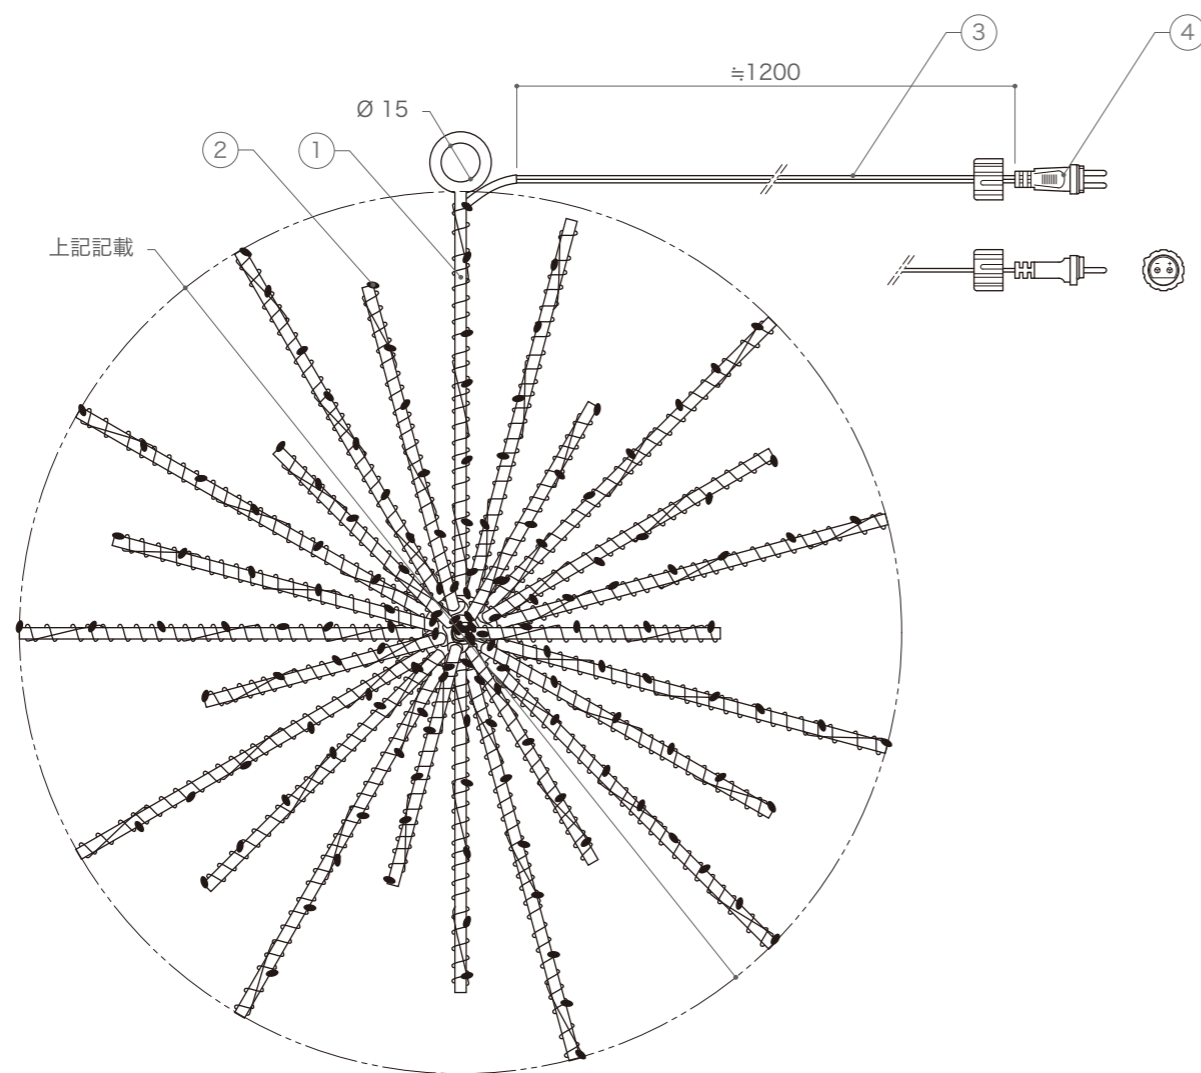

型番	LED-HOSHI-3DSWF25	LED-HOSHI-3DSWWF25	LED-HOSHI-3DSRGB25	LED-HOSHI-3DSWF35	LED-HOSHI-3DSWWF35	LED-HOSHI-3DSRGB35
LED カラー	ホワイトフラッシュ	ウォームホワイトフラッシュ	レインボー	ホワイトフラッシュ	ウォームホワイトフラッシュ	レインボー
サイズ	φ250			φ350		
重量	360g (ケーブル含む)			490g (ケーブル含む)		
消費電力	3.8W			4.0W		
定格電圧	DC3.5V					
使用環境	屋外仕様 (付属のアダプターは屋内仕様)					
備考	DC3.5V 屋内用アダプター付属					

付属品

DC3.5V 屋内用アダプター	
本体カラー	ホワイト
入力電圧	AC100V
出力電圧	DC3.5V
重量	本体 : 46g, ケーブル 14g

DIMMENSION [mm]

10	-	-	-	-	20	-	-	-	-
9	-	-	-	-	19	-	-	-	-
8	-	-	-	-	18	-	-	-	-
7	-	-	-	-	17	-	-	-	-
6	-	-	-	-	16	-	-	-	-
5	DC3.5V 屋内用アダプター	-	1	コネクタ変換コード付属	15	-	-	-	-
4	防水 2pin コネクタ (オス)	-	1	クリア	14	-	-	-	-
3	ケーブル	-	1	クリア	13	-	-	-	-
2	LED	-	-	-	12	-	-	-	-
1	フレーム	鉄	-	φ4.5、ホワイト塗装	11	-	-	-	-
番号	部品名	材質	数	備考	番号	部品名	材質	数	備考
Number	Parts name	Material	Qty.	Remarks	Number	Parts name	Material	Qty.	Remarks

TITLE		
上記記載		
SCALE	WEIGHT	
1 : 3	上記記載	
APPROVED	CHECKED	DRAWN
Ogasawara		Sakane
2019.11.01		2019.11.01
PROJECTION	Ver.	
	1	
株式会社 エフェクトメイジ		
SHEET 01 / 01		