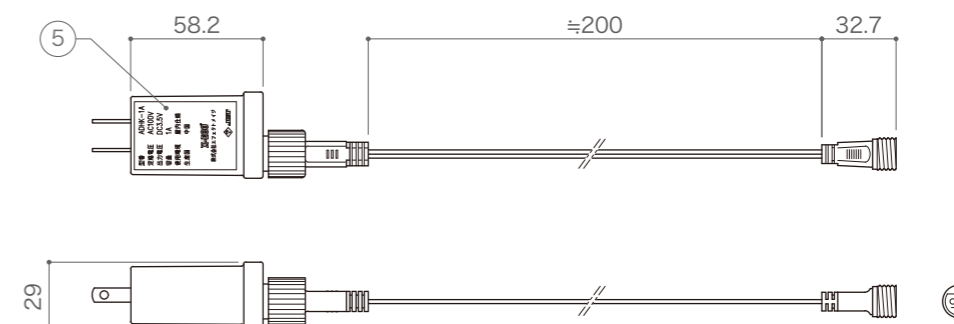

型番	LED-HOSHI-3DSWF25	LED-HOSHI-3DSWWF25	LED-HOSHI-3DSRGB25	LED-HOSHI-3DSWF35	LED-HOSHI-3DSWWF35	LED-HOSHI-3DSRGB35
LED カラー	ホワイトフラッシュ	ウォームホワイトフラッシュ	レインボー	ホワイトフラッシュ	ウォームホワイトフラッシュ	レインボー
サイズ	φ250			φ350		
重量	360g (ケーブル含む)			490g (ケーブル含む)		
消費電力	3.8W			4.0W		
定格電圧	DC3.5V					
使用環境	屋外仕様 (付属のアダプターは屋内仕様)					
備考	DC3.5V 屋内用アダプター付属					

付属品

DC3.5V 屋内用アダプター	
本体カラー	ホワイト
入力電圧	AC100V
出力電圧	DC3.5V
重量	本体 : 46g, ケーブル 14g

DIMMENSION [mm]

10	-	-	-	-	20	-	-	-	-
9	-	-	-	-	19	-	-	-	-
8	-	-	-	-	18	-	-	-	-
7	-	-	-	-	17	-	-	-	-
6	-	-	-	-	16	-	-	-	-
5	DC3.5V 屋内用アダプター	-	1	コネクタ変換コード付属	15	-	-	-	-
4	防水 2pin コネクタ (オス)	-	1	クリア	14	-	-	-	-
3	ケーブル	-	1	クリア	13	-	-	-	-
2	LED	-	-	-	12	-	-	-	-
1	フレーム	鉄	-	φ4.5、ホワイト塗装	11	-	-	-	-
番号	部品名	材質	数	備考	番号	部品名	材質	数	備考
Number	Parts name	Material	Qty.	Remarks	Number	Parts name	Material	Qty.	Remarks

TITLE		
上記記載		
SCALE	WEIGHT	
1 : 3	上記記載	
APPROVED	CHECKED	DRAWN
Ogasawara		Sakane
2019.11.01		2019.11.01
PROJECTION	Ver.	
	1	
株式会社 エフェクトメイジ		
SHEET 01 / 01		