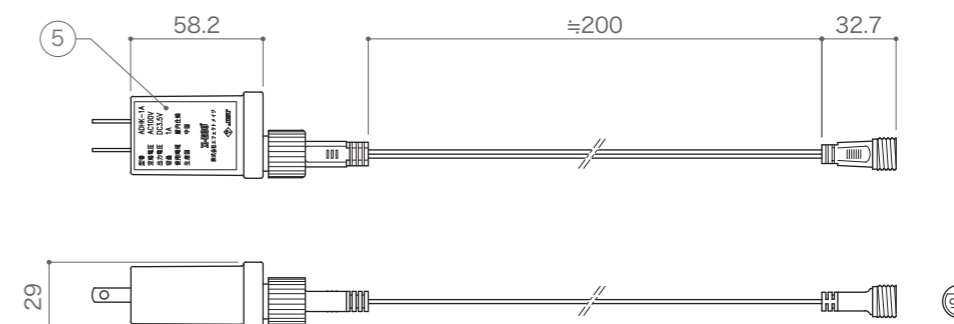

型番	LED-HOSHI-CWF20	LED-HOSHI-CWWF20	LED-HOSHI-CBF20	LED-HOSHI-CWF30	LED-HOSHI-CWWF30	LED-HOSHI-CBF30	LED-HOSHI-CWF40	LED-HOSHI-CWWF40	LED-HOSHI-CBF40
LED カラー	ホワイトフラッシュ	ウォームホワイトフラッシュ	ブルーフラッシュ	ホワイトフラッシュ	ウォームホワイトフラッシュ	ブルーフラッシュ	ホワイトフラッシュ	ウォームホワイトフラッシュ	ブルーフラッシュ
サイズ	φ200			φ300			φ400		
重量	130g (ケーブル含む)			170g (ケーブル含む)			210g (ケーブル含む)		
消費電力	1.8W			2.0W			2.2W		
定格電圧	DC3.5V								
使用環境	屋外仕様 (付属のアダプターは屋内仕様)								
備考	DC3.5V 屋内用アダプター付属								

付属品

DC3.5V 屋内用アダプター	
本体カラー	ホワイト
入力電圧	AC100V
出力電圧	DC3.5V
重量	本体 : 46g, ケーブル 14g

DIMENSION [mm]

10	-	-	-	-	20	-	-	-	-
9	-	-	-	-	19	-	-	-	-
8	-	-	-	-	18	-	-	-	-
7	-	-	-	-	17	-	-	-	-
6	-	-	-	-	16	-	-	-	-
5	DC3.5V 屋内用アダプター	-	1	コネクタ変換コード付属	15	-	-	-	-
4	防水 2pin コネクタ (オス)	-	1	クリア	14	-	-	-	-
3	ケーブル	-	1	クリア	13	-	-	-	-
2	LED	-	-	-	12	-	-	-	-
1	フレーム	鉄	-	φ4.5、ホワイト塗装	11	-	-	-	-
番号 Number	部品名 Parts name	材質 Material	数 Qty.	備考 Remarks	番号 Number	部品名 Parts name	材質 Material	数 Qty.	備考 Remarks

TITLE 上記記載		
SCALE 1 : 3		WEIGHT 上記記載
APPROVED Ogasawara	CHECKED	DRAWN Sakane
2019.11.01		2019.11.01
PROJECTION		Ver. 2
株式会社 エフェクトメイジ		
SHEET 01 / 01		