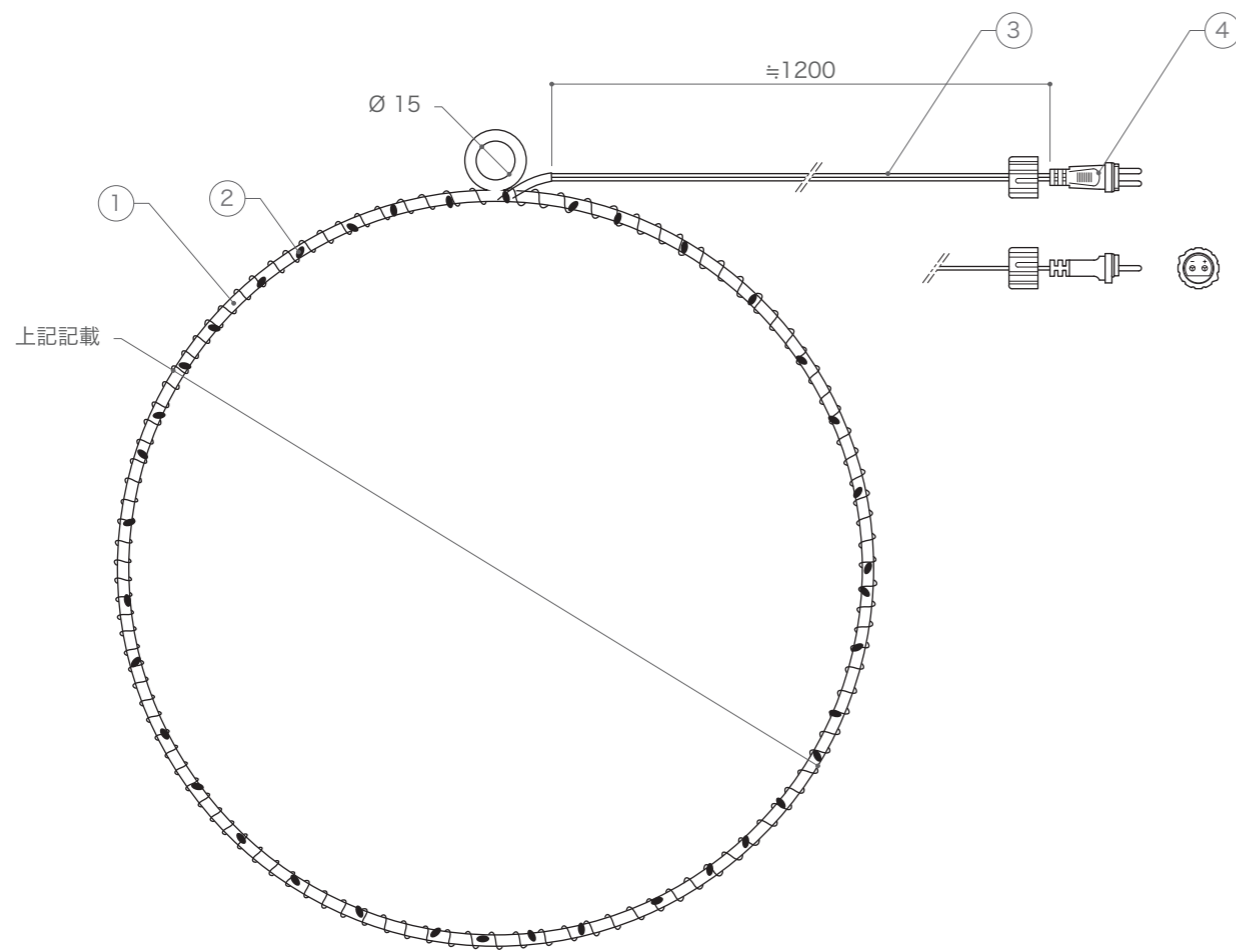

型番	LED-HOSHI-CWF20	LED-HOSHI-CWWF20	LED-HOSHI-CBF20	LED-HOSHI-CWF30	LED-HOSHI-CWWF30	LED-HOSHI-CBF30	LED-HOSHI-CWF40	LED-HOSHI-CWWF40	LED-HOSHI-CBF40
LED カラー	ホワイトフラッシュ	ウォームホワイトフラッシュ	ブルーフラッシュ	ホワイトフラッシュ	ウォームホワイトフラッシュ	ブルーフラッシュ	ホワイトフラッシュ	ウォームホワイトフラッシュ	ブルーフラッシュ
サイズ	φ200			φ300			φ400		
重量	130g (ケーブル含む)			170g (ケーブル含む)			210g (ケーブル含む)		
消費電力	1.8W			2.0W			2.2W		
定格電圧	DC3.5V								
使用環境	屋外仕様 (付属のアダプターは屋内仕様)								
備考	DC3.5V 屋内用アダプター付属								

付属品

DC3.5V 屋内用アダプター	
本体カラー	ホワイト
入力電圧	AC100V
出力電圧	DC3.5V
重量	本体 : 46g, ケーブル 14g

DIMENSION [mm]

10	-	-	-	-	20	-	-	-	-
9	-	-	-	-	19	-	-	-	-
8	-	-	-	-	18	-	-	-	-
7	-	-	-	-	17	-	-	-	-
6	-	-	-	-	16	-	-	-	-
5	DC3.5V 屋内用アダプター	-	1	コネクタ変換コード付属	15	-	-	-	-
4	防水 2pin コネクタ (オス)	-	1	クリア	14	-	-	-	-
3	ケーブル	-	1	クリア	13	-	-	-	-
2	LED	-	-	-	12	-	-	-	-
1	フレーム	鉄	-	φ4.5、ホワイト塗装	11	-	-	-	-
番号 Number	部品名 Parts name	材質 Material	数 Qty.	備考 Remarks	番号 Number	部品名 Parts name	材質 Material	数 Qty.	備考 Remarks

TITLE 上記記載		
SCALE 1 : 3		WEIGHT 上記記載
APPROVED Ogasawara	CHECKED	DRAWN Sakane
2019.11.01		2019.11.01
PROJECTION		Ver. 2
株式会社 エフェクトメイジ		
SHEET 01 / 01		