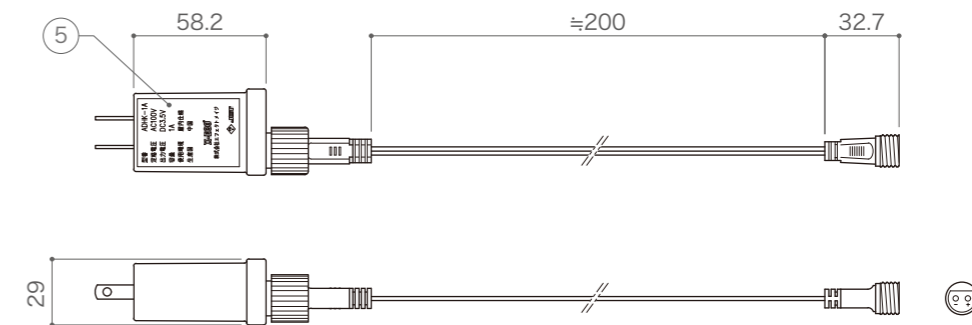

型番	LED-HOSHI-SWF20	LED-HOSHI-SWWF20	LED-HOSHI-SWF30	LED-HOSHI-SWWF30	LED-HOSHI-SWF40	LED-HOSHI-SWWF40
LED カラー	ホワイトフラッシュ	ウォームホワイトフラッシュ	ホワイトフラッシュ	ウォームホワイトフラッシュ	ホワイトフラッシュ	ウォームホワイトフラッシュ
サイズ	H200 × W200		H300 × W300		H400 × W400	
重量	140g (ケーブル含む)		190g (ケーブル含む)		250g (ケーブル含む)	
消費電力	2.1W		2.2W		2.4W	
定格電圧	DC3.5V					
使用環境	屋外仕様 (付属のアダプターは屋内仕様)					
備考	DC3.5V 屋内用アダプター付属					

付属品

DC3.5V 屋内用アダプター	
本体カラー	ホワイト
入力電圧	AC100V
出力電圧	DC3.5V
重量	本体 : 46g, ケーブル 14g

DIMENSION [mm]

10	-	-	-	-	20	-	-	-	-
9	-	-	-	-	19	-	-	-	-
8	-	-	-	-	18	-	-	-	-
7	-	-	-	-	17	-	-	-	-
6	-	-	-	-	16	-	-	-	-
5	DC3.5V 屋内用アダプター	-	1	コネクタ変換コード付属	15	-	-	-	-
4	防水 2pin コネクタ (オス)	-	1	クリア	14	-	-	-	-
3	ケーブル	-	1	クリア	13	-	-	-	-
2	LED	-	-	-	12	-	-	-	-
1	フレーム	鉄	-	φ4.5、ホワイト塗装	11	-	-	-	-
番号	部品名	材質	数	備考	番号	部品名	材質	数	備考
Number	Parts name	Material	Qty.	Remarks	Number	Parts name	Material	Qty.	Remarks

TITLE		
上記記載		
SCALE	WEIGHT	
1 : 3	上記記載	
APPROVED	CHECKED	DRAWN
Ogasawara		Sakane
2019.11.01		2019.11.01
PROJECTION	Ver.	
	1	
株式会社 エフェクトメイジ		
SHEET 01 / 01		