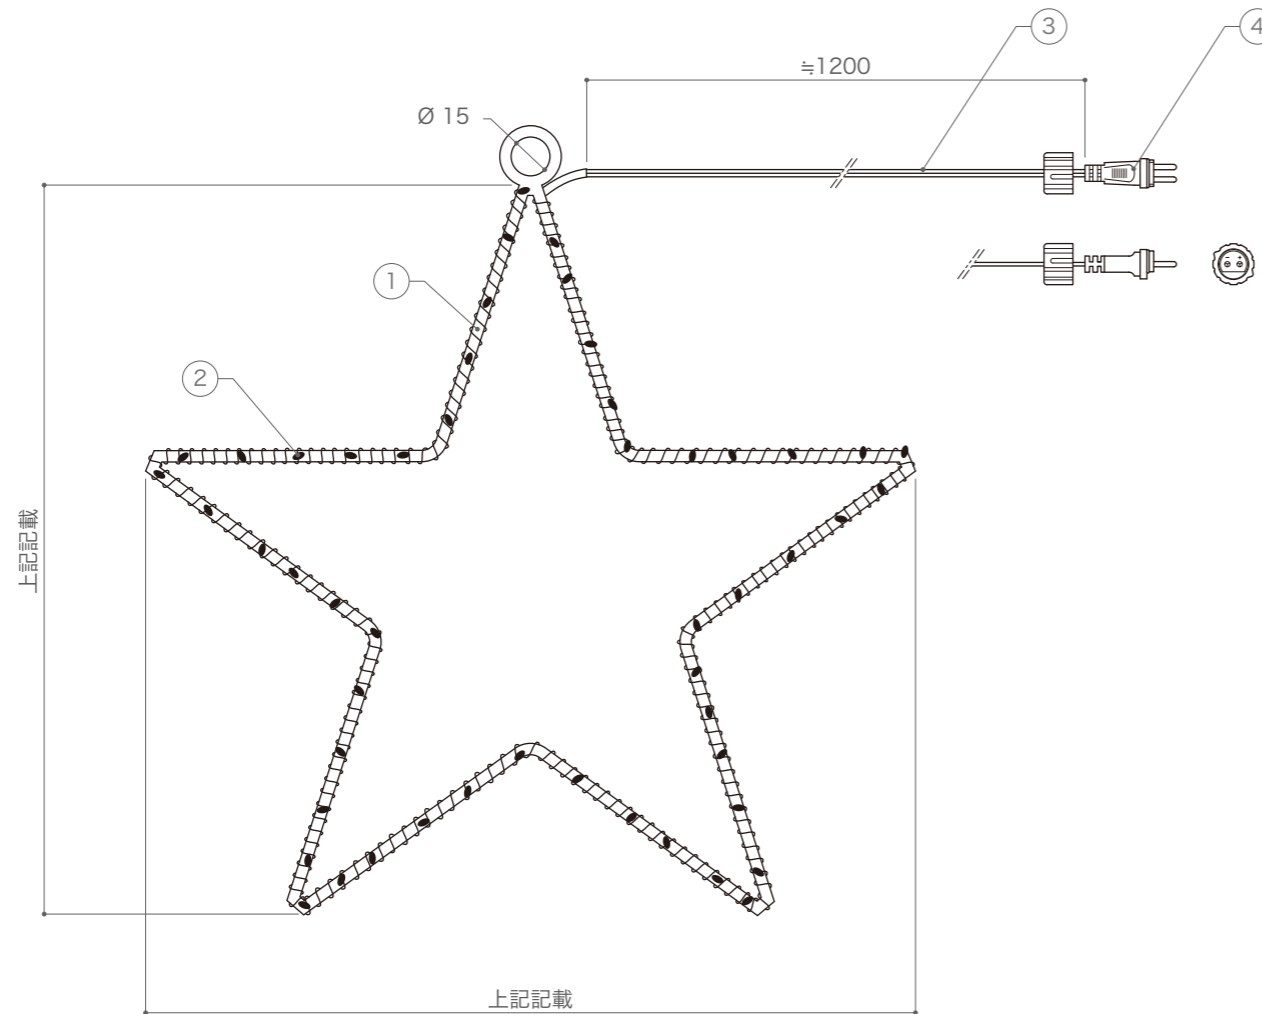

型番	LED-HOSHI-SWF20	LED-HOSHI-SWWF20	LED-HOSHI-SWF30	LED-HOSHI-SWWF30	LED-HOSHI-SWF40	LED-HOSHI-SWWF40
LED カラー	ホワイトフラッシュ	ウォームホワイトフラッシュ	ホワイトフラッシュ	ウォームホワイトフラッシュ	ホワイトフラッシュ	ウォームホワイトフラッシュ
サイズ	H200 × W200		H300 × W300		H400 × W400	
重量	140g (ケーブル含む)		190g (ケーブル含む)		250g (ケーブル含む)	
消費電力	2.1W		2.2W		2.4W	
定格電圧	DC3.5V					
使用環境	屋外仕様 (付属のアダプターは屋内仕様)					
備考	DC3.5V 屋内用アダプター付属					

付属品

DC3.5V 屋内用アダプター	
本体カラー	ホワイト
入力電圧	AC100V
出力電圧	DC3.5V
重量	本体 : 46g, ケーブル 14g

DIMENSION [mm]

10	-	-	-	-	20	-	-	-	-
9	-	-	-	-	19	-	-	-	-
8	-	-	-	-	18	-	-	-	-
7	-	-	-	-	17	-	-	-	-
6	-	-	-	-	16	-	-	-	-
5	DC3.5V 屋内用アダプター	-	1	コネクタ変換コード付属	15	-	-	-	-
4	防水 2pin コネクタ (オス)	-	1	クリア	14	-	-	-	-
3	ケーブル	-	1	クリア	13	-	-	-	-
2	LED	-	-	-	12	-	-	-	-
1	フレーム	鉄	-	φ4.5、ホワイト塗装	11	-	-	-	-
番号	部品名	材質	数	備考	番号	部品名	材質	数	備考
Number	Parts name	Material	Qty.	Remarks	Number	Parts name	Material	Qty.	Remarks

TITLE		
上記記載		
SCALE	WEIGHT	
1 : 3	上記記載	
APPROVED	CHECKED	DRAWN
Ogasawara		Sakane
2019.11.01		2019.11.01
PROJECTION	Ver.	
	1	
株式会社 エフェクトメイジ		
SHEET 01 / 01		