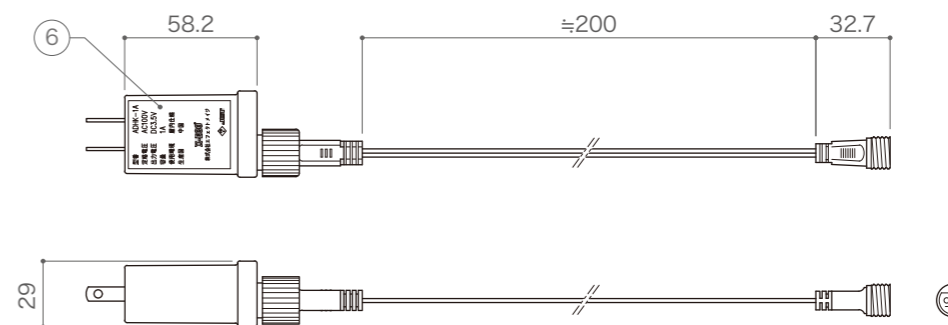

LED カラー	ホワイト 1 ライン, ピンク 2 ライン
消費電力	4.4W
定格電圧	DC3.5V
使用環境	屋外仕様 (付属のアダプターは屋内仕様)
備考	DC3.5V 屋内用アダプター付属

付属品

DC3.5V 屋内用アダプター	
本体カラー	ホワイト
入力電圧	AC100V
出力電圧	DC3.5V
重量	本体 : 46g, ケーブル 14g

DIMENSION [mm]

10	-	-	-	-	20	-	-	-	-
9	-	-	-	-	19	-	-	-	-
8	-	-	-	-	18	-	-	-	-
7	-	-	-	-	17	-	-	-	-
6	DC3.5V 屋内用アダプター	-	1	コネクタ変換コード付属	16	-	-	-	-
5	防水 2pin コネクタ (オス)	-	1	クリア	15	-	-	-	-
4	ケーブル	-	1	クリア	14	-	-	-	-
3	LED	-	-	ホワイト	13	-	-	-	-
2	LED	-	-	ピンク	12	-	-	-	-
1	フレーム	鉄	-	φ4.5、ホワイト塗装	11	-	-	-	-
番号	部品名	材質	数	備考	番号	部品名	材質	数	備考
Number	Parts name	Material	Qty.	Remarks	Number	Parts name	Material	Qty.	Remarks

TITLE		
LED-HOSHI-HTWP40		
SCALE	WEIGHT	
1 : 3	360g (ケーブル含む)	
APPROVED	CHECKED	DRAWN
Ogasawara		Sakane
2019.11.01		2019.11.01
PROJECTION	Ver.	
	1	
株式会社 エフェクトメイジ		
SHEET 01 / 01		