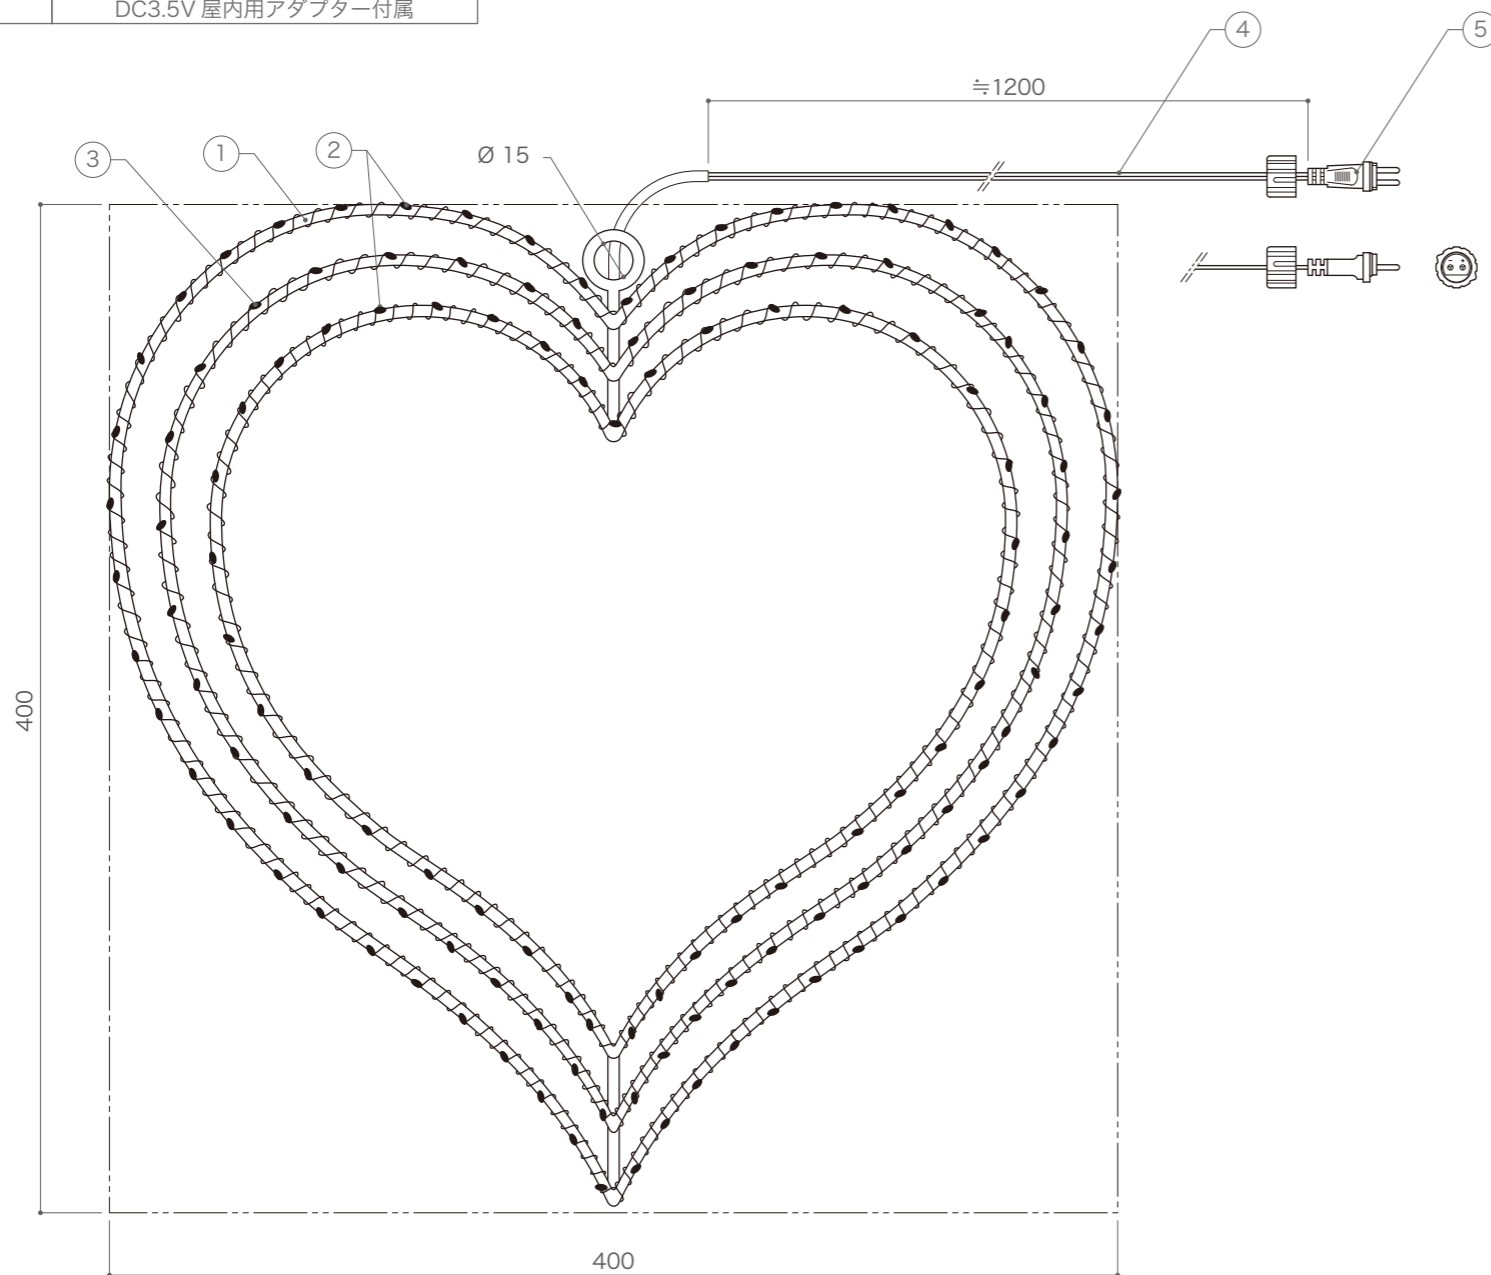

LED カラー	ホワイト 1 ライン, ピンク 2 ライン
消費電力	4.4W
定格電圧	DC3.5V
使用環境	屋外仕様 (付属のアダプターは屋内仕様)
備考	DC3.5V 屋内用アダプター付属

付属品

DC3.5V 屋内用アダプター	
本体カラー	ホワイト
入力電圧	AC100V
出力電圧	DC3.5V
重量	本体 : 46g, ケーブル 14g

DIMENSION [mm]

10	-	-	-	-	20	-	-	-	-
9	-	-	-	-	19	-	-	-	-
8	-	-	-	-	18	-	-	-	-
7	-	-	-	-	17	-	-	-	-
6	DC3.5V 屋内用アダプター	-	1	コネクタ変換コード付属	16	-	-	-	-
5	防水 2pin コネクタ (オス)	-	1	クリア	15	-	-	-	-
4	ケーブル	-	1	クリア	14	-	-	-	-
3	LED	-	-	ホワイト	13	-	-	-	-
2	LED	-	-	ピンク	12	-	-	-	-
1	フレーム	鉄	-	φ4.5、ホワイト塗装	11	-	-	-	-
番号	部品名	材質	数	備考	番号	部品名	材質	数	備考
Number	Parts name	Material	Qty.	Remarks	Number	Parts name	Material	Qty.	Remarks

TITLE		
LED-HOSHI-HTWP40		
SCALE	WEIGHT	
1 : 3	360g (ケーブル含む)	
APPROVED	CHECKED	DRAWN
Ogasawara		Sakane
2019.11.01		2019.11.01
PROJECTION	Ver.	
	1	
株式会社 エフェクトメイジ		
SHEET 01 / 01		