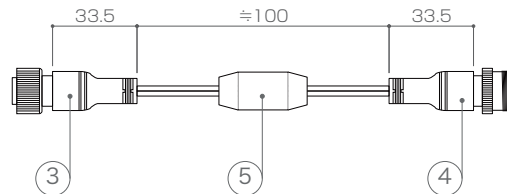

|      |                  |                  |
|------|------------------|------------------|
| 品番   | LED-PL-MPC-IC-BK | LED-PL-MPC-IC-WH |
| コード色 | ブラック             | ホワイト             |
| 定格電圧 | AC100V           |                  |
| 容量   | 1A(ヒューズ内蔵)       |                  |
| 備考   | PSE取得            |                  |

## 付属品

安定化コード  
【重量：35g】

DIMENSION [mm]

|              |                   |                |           |                |
|--------------|-------------------|----------------|-----------|----------------|
| 10           | -                 | -              | -         | -              |
| 9            | -                 | -              | -         | -              |
| 8            | -                 | -              | -         | -              |
| 7            | -                 | -              | -         | -              |
| 6            | -                 | -              | -         | -              |
| 5            | コンデンサ             | -              | -         | -              |
| 4            | 出力防水コネクター (オス)    | 樹脂、真鍮          | 1         | 2pin           |
| 3            | 入力防水コネクター(メス)     | 樹脂、真鍮          | 2         | 2pin           |
| 2            | 整流器               | -              | 1         | -              |
| 1            | ケーブル              | -              | -         | VCTF-0.75sq-2C |
| 番号<br>Number | 部品名<br>Parts name | 材質<br>Material | 数<br>Qty. | 備考<br>Remarks  |

|   |                |            |
|---|----------------|------------|
| TITLE<br>上記記載   |                |            |
| SCALE<br>1/3  | WEIGHT<br>180g |            |
| SIGN  | SIGN           | SIGN<br>吉村 |
| DROWN   | 2015.05.27     | Ver. 2     |
| CHECKED   | 2000.00.00     |            |
|  株式会社 エフェクトメイジ |                |            |
| SHEET 01 / 01   |                |            |