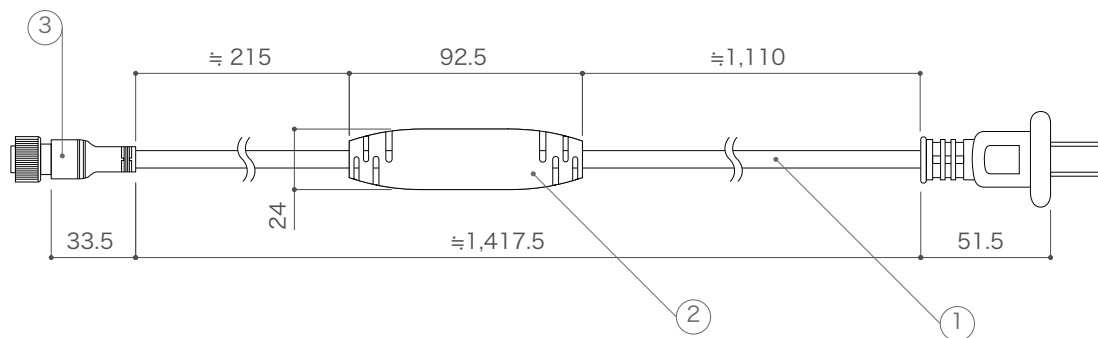

|      |                  |                  |
|------|------------------|------------------|
| 品番   | LED-PL-MPC-IC-BK | LED-PL-MPC-IC-WH |
| コード色 | ブラック             | ホワイト             |
| 定格電圧 | AC100V           |                  |
| 容量   | 1A(ヒューズ内蔵)       |                  |
| 備考   | PSE取得            |                  |

## 付属品

安定化コード  
【重量：35g】

DIMENSION [mm]

|              |                   |                |           |                |
|--------------|-------------------|----------------|-----------|----------------|
| 10           | -                 | -              | -         | -              |
| 9            | -                 | -              | -         | -              |
| 8            | -                 | -              | -         | -              |
| 7            | -                 | -              | -         | -              |
| 6            | -                 | -              | -         | -              |
| 5            | コンデンサ             | -              | -         | -              |
| 4            | 出力防水コネクター (オス)    | 樹脂、真鍮          | 1         | 2pin           |
| 3            | 入力防水コネクター(メス)     | 樹脂、真鍮          | 2         | 2pin           |
| 2            | 整流器               | -              | 1         | -              |
| 1            | ケーブル              | -              | -         | VCTF-0.75sq-2C |
| 番号<br>Number | 部品名<br>Parts name | 材質<br>Material | 数<br>Qty. | 備考<br>Remarks  |

|   |                |            |
|---|----------------|------------|
| TITLE<br>上記記載   |                |            |
| SCALE<br>1/3  | WEIGHT<br>180g |            |
| SIGN  | SIGN           | SIGN<br>吉村 |
| DROWN   | 2015.05.27     | Ver. 2     |
| CHECKED   | 2000.00.00     |            |
|  株式会社 エフェクトメイジ |                |            |
| SHEET 01 / 01   |                |            |